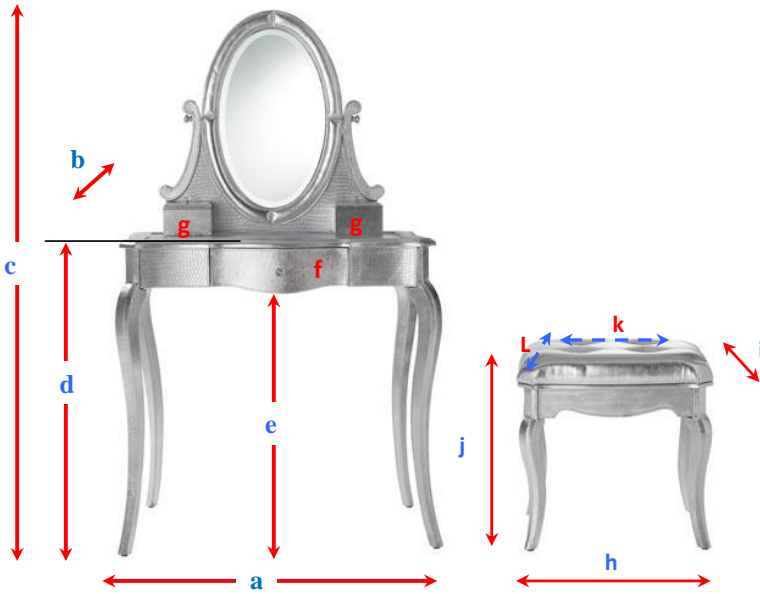

DIAMANT

501 403 29

- a = 84 cm
- b = 44 cm
- c = 144 cm
- d = 81,5 cm
- e = 68 cm
- f = 32 x 27 x 9 cm
- g = 11,5 x 9,5 x 6 cm
- h = 47,5 cm
- i = 33 cm
- j = 48 cm
- k = 39 cm
- L = 24 cm