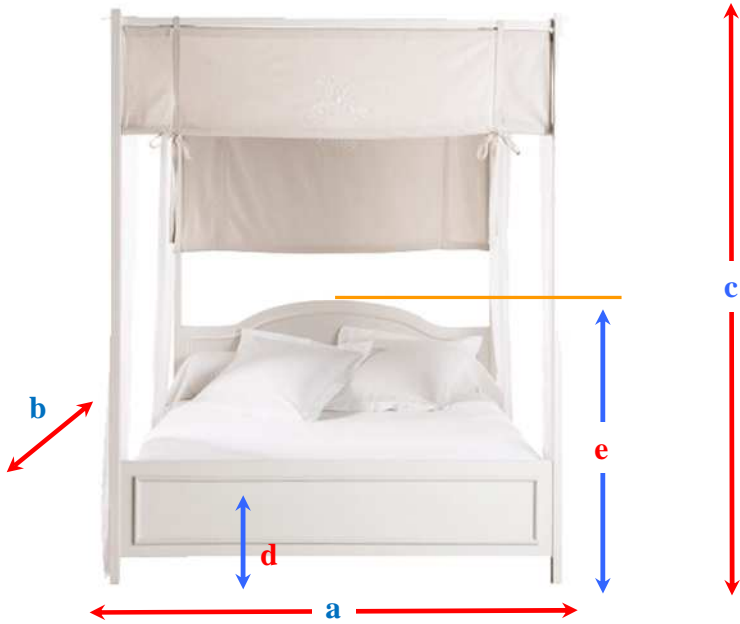

MANOSQUE

501 402 10

a = 168,5 cm
 b = 212,5 cm
 c = 210 cm

d = 46,5 cm
 e = 95,5 cm

1 x  = 57 Kg

1 x  a = 214 cm
b = 88 cm
c = 15 cm