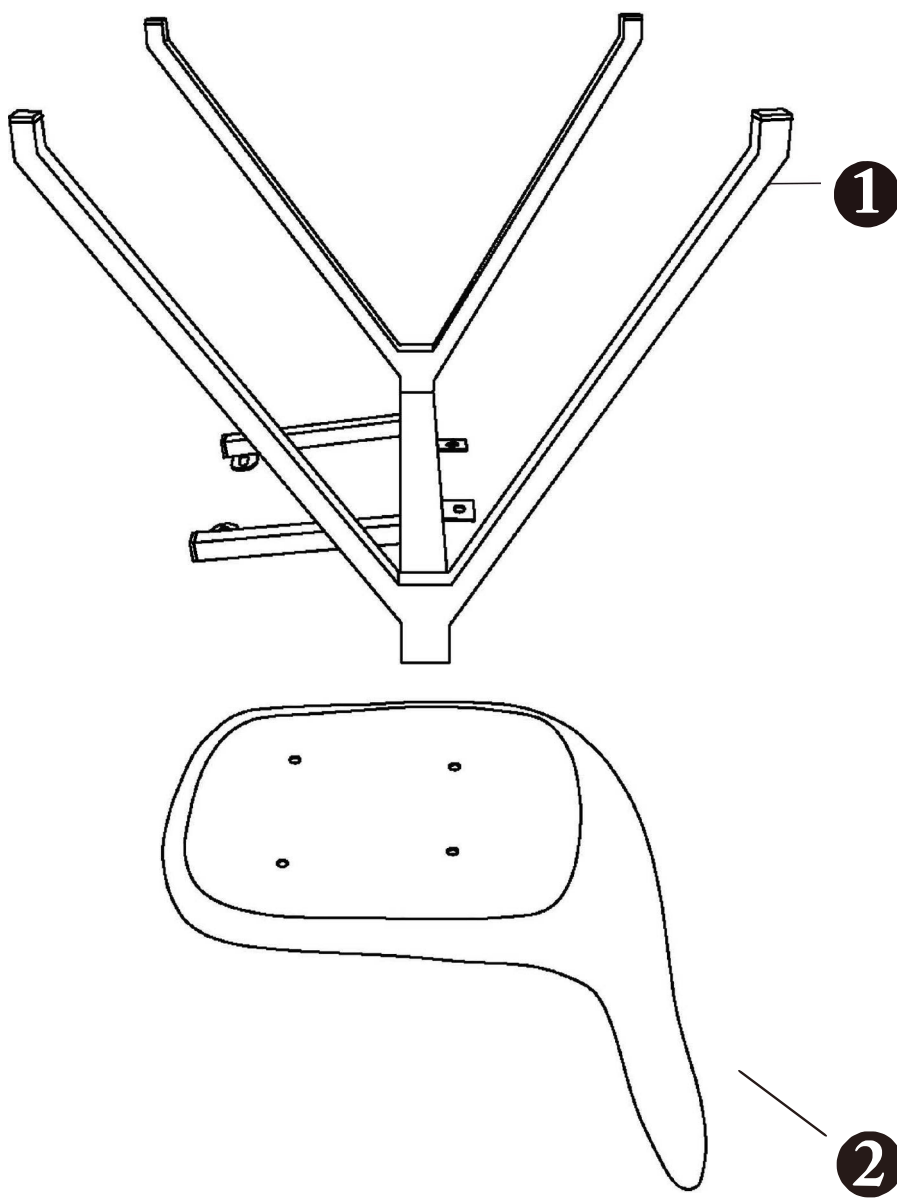

IT- IMPORTANTE - CONSERVARE PER FUTURO RIFERIMENTO - LEGGERE ATTENTAMENTE

Rif. 188132-188133-188134-188135 - sedia Abby.

Descrizione: sedia bi-materiale piedi metallo aspetto legno, rivestimento tessuto 100% poliestere, imbottitura seduta e schienale schiuma poliuretanic. Precauzioni di utilizzo: Prima dell'uso, verificarne la stabilit  - Conforme alle esigenze di sicurezza (EN 16139). Per un utilizzo generale e in collettivit . Peso massimo: 120 kg. Dimensioni: larghezza 520 mm, profondit  530 mm, altezza 870 mm. Pulizia: lavare con acqua calda e sapone. Distributore: MAISONS DU MONDE Le portereau 44120 VERTOU FRANCIA.

DE - WICHTIG - ZUM SPÄTEREN NACHLESEN AUFZUBEWAHREN - BITTE AUFMERKSAM DURCHLESEN

Art.-Nr. 188132-188133-188134-188135 - Stuhl Abby.

Beschreibung: Stuhl aus zwei Materialien Beine aus Metall in Holzoptik, Stoffbezug 100% Polyester, F llung der Sitzfl che und R ckenlehne aus Polyurethanschaum. Gebrauchshinweise: Achten Sie vor dem Gebrauch auf einen stabilen Stand des Stuhls - Gen gt den Sicherheitsanforderungen (EN 16139). F r den gewerblichen Einsatz geeignet. Maximales Gewicht: 120 kg. Abmessungen: Breite 520 mm, Tiefe 530 mm, H he 870 mm. Pflege: sanfte Reinigung mit warmer Seifenl sung. H ndler: MAISONS DU MONDE Le portereau 44120 VERTOU FRANKREICH.

عربي - هام - احتفظ بها للاطلاع عليها فيما بعد - يتم قراءتها بعناية

رقم مسلسل: 188135-188134-188133-188132 - كرسي

Abby.

الوصف: كرسي مصنوع من مادتين والقوائم من المعدن بشكل الخشب، البطانة من القماش 100% بوليستر، زينة قاعدة الكرسي ومسند الظهر (En 16139 من الفلين والبولي يوريثان. احتياطات الاستعمال: يجب أن يكون المنتج مستقر قبل الاستخدام - مطابق لاشتراطات الأمان رقم) للاستخدام العام وفي التجمعات. أقصى وزن: 120 كجم. المقاسات: العرض 520 مم، العمق 530 مم، الارتفاع 870 مم. الصيانة: استخدم الماء للتنظيف برفق. الموزع: MAISONS DU MONDE Le portereau 44120 VERTOU