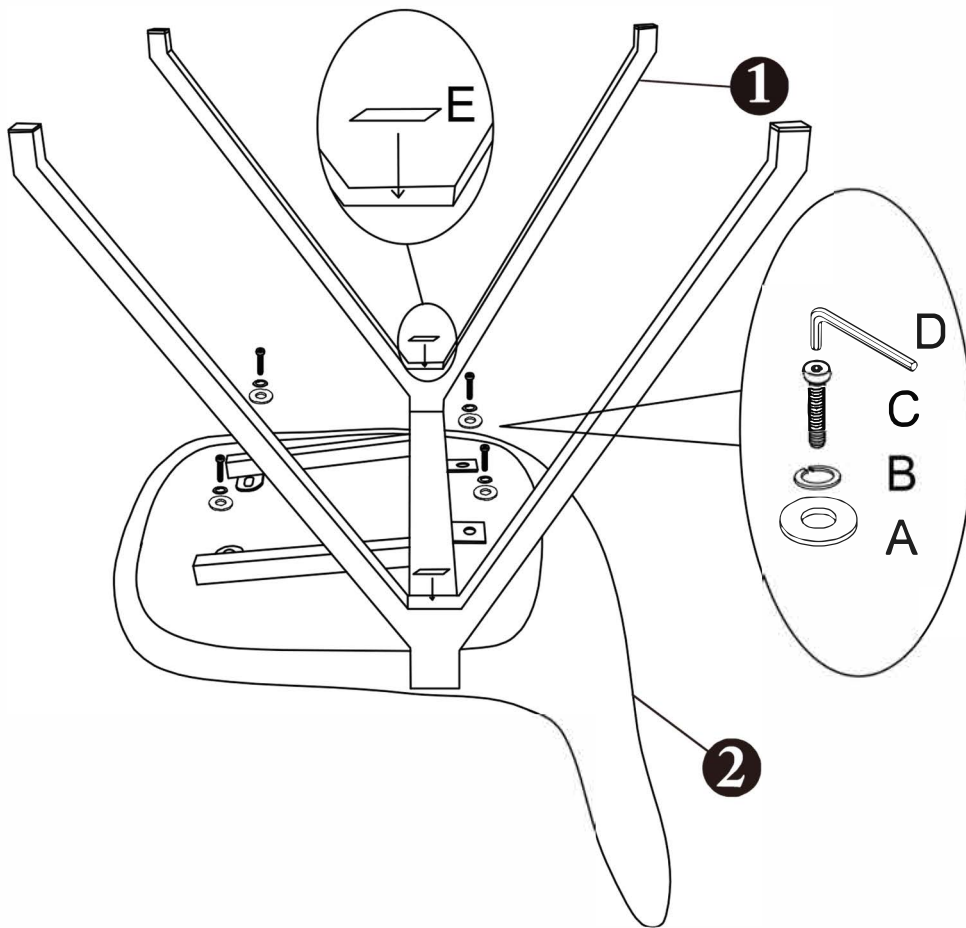

DE - WICHTIG - ZUM SPÄTEREN NACHLESEN AUFZUBEWAHREN - BITTE AUFMERKSAM DURCHLESEN

Art.-Nr. 188132-188133-188134-188135 - Stuhl Abby.

Beschreibung: Stuhl aus zwei Materialien Beine aus Metall in Holzoptik, Stoffbezug 100% Polyester, F llung der Sitzfl che und R ckenlehne aus Polyurethanschaum. Gebrauchshinweise: Achten Sie vor dem Gebrauch auf einen stabilen Stand des Stuhls - Gen gt den Sicherheitsanforderungen (EN 16139). F r den gewerblichen Einsatz geeignet. Maximales Gewicht: 120 kg. Abmessungen: Breite 520 mm, Tiefe 530 mm, H he 870 mm. Pflege: sanfte Reinigung mit warmer Seifenl sung. H ndler: MAISONS DU MONDE Le portereau 44120 VERTOU FRANKREICH.

عربي - هام - احتفظ بها للاطلاع عليها فيما بعد - يتم قراءتها بعناية

رقم مسلسل: 188135-188134-188133-188132 - كرسي

Abby.

الوصف: كرسي مصنوع من مادتين والقوائم من المعدن بشكل الخشب، البطانة من القماش 100% بوليستر، زينة قاعدة الكرسي ومسند الظهر (En 16139 من الفلين والبولي يوريثان. احتياطات الاستعمال: يجب أن يكون المنتج مستقر قبل الاستخدام - مطابق لاشتراطات الأمان رقم) للاستخدام العام وفي التجمعات. أقصى وزن: 120 كجم. المقاسات: العرض 520 مم، العمق 530 مم، الارتفاع 870 مم. الصيانة: استخدم الماء للتنظيف برفق. الموزع: MAISONS DU MONDE Le portereau 44120 VERTOU

<p>A</p>  <p>∅6mm X4</p>	<p>B</p>  <p>∅6mm X4</p>	<p>C</p>  <p>∅6 × 16mm X4</p>	<p>D</p>  <p>X1</p>	<p>E</p>  <p>X2</p>
--	--	---	--	---

<p>A</p>  <p>∅6mm X4</p>	<p>B</p>  <p>∅6mm X4</p>	<p>C</p>  <p>∅6 X 16mm X4</p>	<p>D</p>  <p>X1</p>	<p>E</p>  <p>X2</p>
--	--	---	---	---