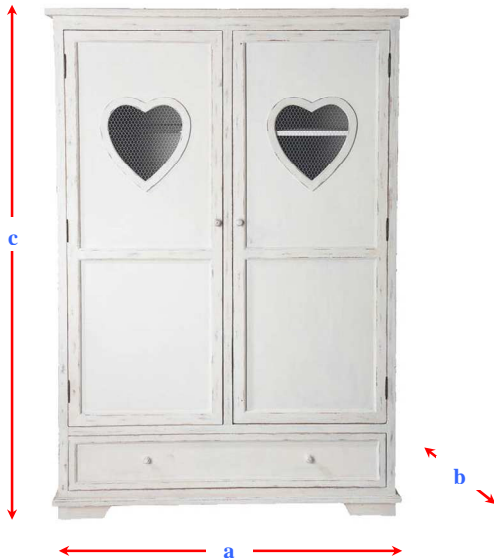

VALENTINE

116 504

a = 130 cm

b = 52 cm

c = 186,5 cm

d = 111 cm

e = 57 x 44.5 x 28 cm

f = 57 x 44.5 x 36 cm

g = 57 x 44.5 x 34 cm

h = 115 x 38 x 20.5 cm

X 1

a = 138 cm

b = 59 cm

c = 192 cm

= 83 Kg