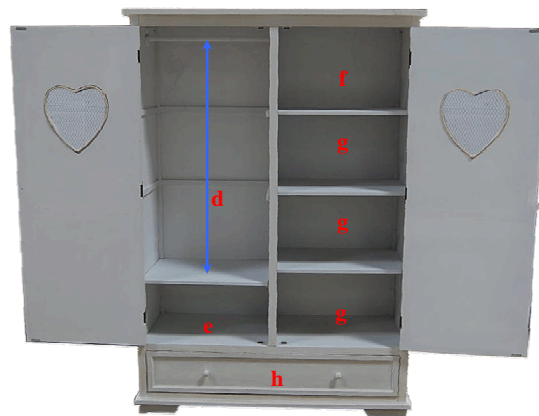

VALENTINE

116 504

a = 130 cm

b = 52 cm

c = 186,5 cm

d = 111 cm

e = 57 x 44.5 x 28 cm

f = 57 x 44.5 x 36 cm

g = 57 x 44.5 x 34 cm

h = 115 x 38 x 20.5 cm

X 1

a = 138 cm

b = 59 cm

c = 192 cm

= 83 Kg