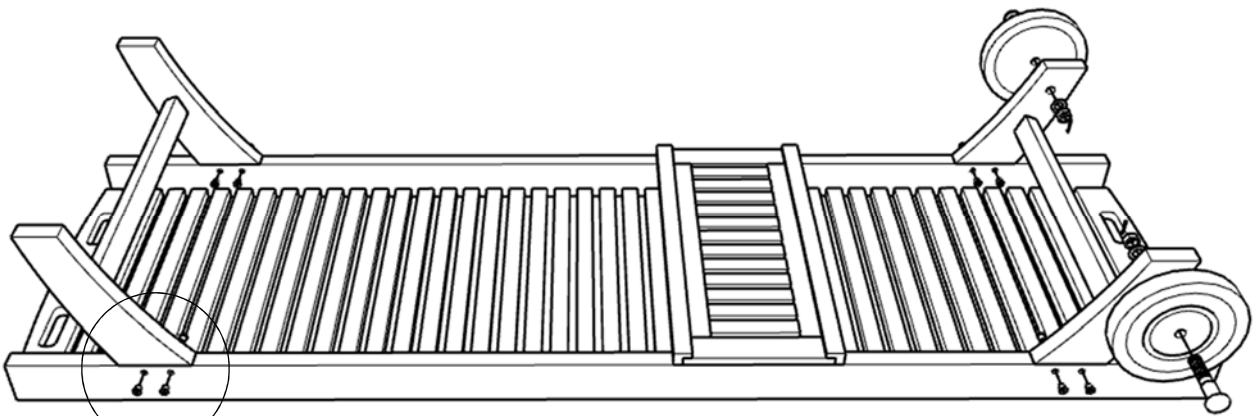

1

A Ø 15x56mm x8	B Ø 15x13mm x8	C Ø 9,5x36mm x8