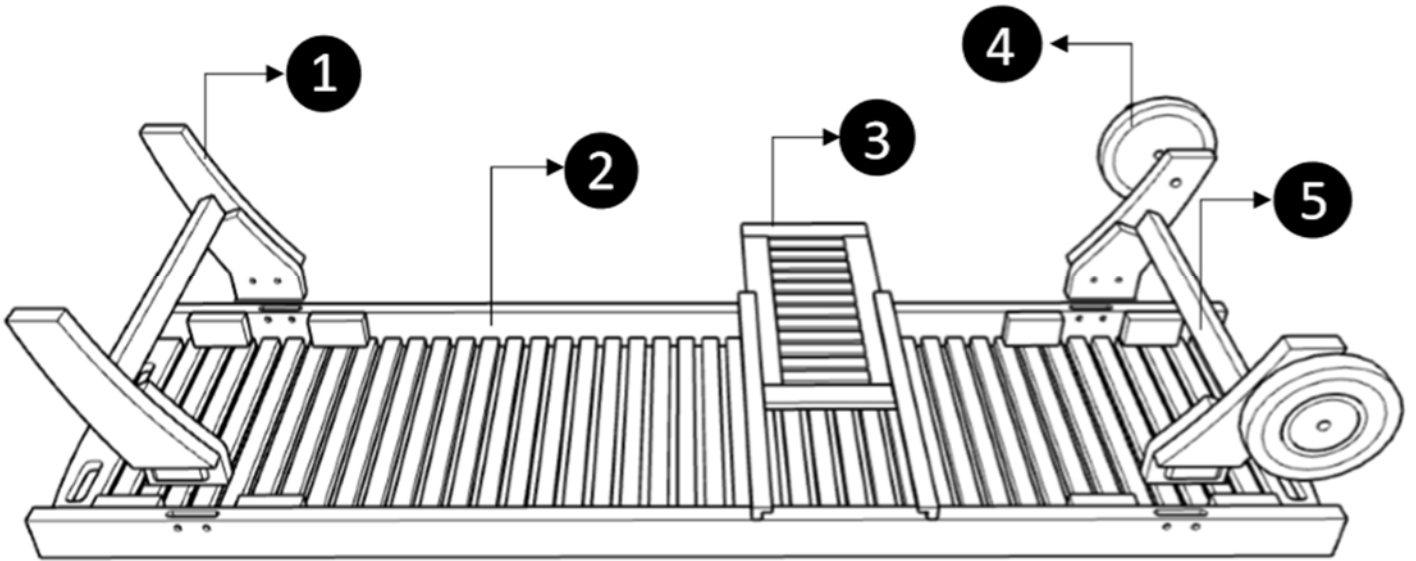

الوزن الأقصى

الموزع: MAISONS DU MONDE Le portereau 44120 Vertou FRANCE

<p>A</p>  <p>Ø 15x56mm x8</p>	<p>B</p>  <p>Ø 15x13mm x8</p>	<p>C</p>  <p>Ø 9,5x36mm x8</p>		
<p>D</p>  <p>Ø 12x87mm x2</p>	<p>E</p>  <p>Ø 25x3mm x2</p>	<p>F</p>  <p>Ø 19x2mm x2</p>	<p>G</p>  <p>Ø 16x8mm x2</p>	<p>H</p>  <p>x2</p>