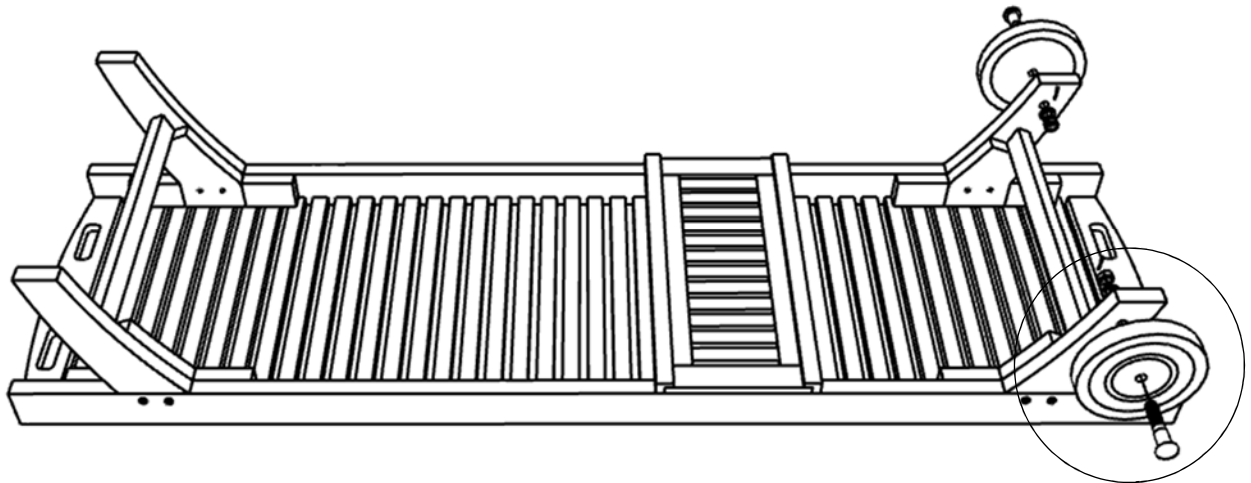

الوزن الأقصى

الموزع: MAISONS DU MONDE Le portereau 44120 Vertou FRANCE

<p>A</p>  <p>Ø 15x56mm x8</p>	<p>B</p>  <p>Ø 15x13mm x8</p>	<p>C</p>  <p>Ø 9,5x36mm x8</p>		
<p>D</p>  <p>Ø 12x87mm x2</p>	<p>E</p>  <p>Ø 25x3mm x2</p>	<p>F</p>  <p>Ø 19x2mm x2</p>	<p>G</p>  <p>Ø 16x8mm x2</p>	<p>H</p>  <p>x2</p>

1

<p>A</p>  <p>Ø 15x56mm x8</p>	<p>B</p>  <p>Ø 15x13mm x8</p>	<p>C</p>  <p>Ø 9,5x36mm x8</p>
--	--	---

2

<p>D</p>  <p>Ø12x87mm x2</p>	<p>E</p>  <p>Ø25x3mm x2</p>	<p>F</p>  <p>Ø19x2mm x2</p>	<p>G</p>  <p>Ø16x8mm x2</p>	<p>H</p>  <p>x2</p>
--	---	---	---	---