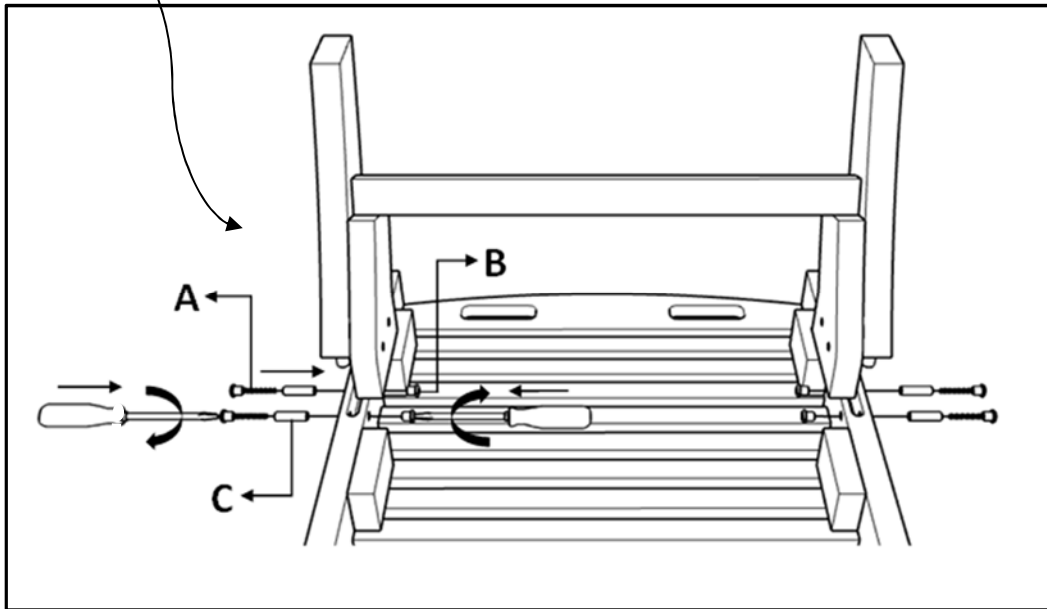

الوزن الأقصى

الموزع: MAISONS DU MONDE Le portereau 44120 Vertou FRANCE

<p>A</p>  <p>Ø 15x56mm x8</p>	<p>B</p>  <p>Ø 15x13mm x8</p>	<p>C</p>  <p>Ø 9,5x36mm x8</p>		
<p>D</p>  <p>Ø 12x87mm x2</p>	<p>E</p>  <p>Ø 25x3mm x2</p>	<p>F</p>  <p>Ø 19x2mm x2</p>	<p>G</p>  <p>Ø 16x8mm x2</p>	<p>H</p>  <p>x2</p>

1

<p>A</p>  <p>Ø 15x56mm x8</p>	<p>B</p>  <p>Ø 15x13mm x8</p>	<p>C</p>  <p>Ø 9,5x36mm x8</p>
--	--	---

2

<p>D</p>  <p>Ø12x87mm x2</p>	<p>E</p>  <p>Ø25x3mm x2</p>	<p>F</p>  <p>Ø19x2mm x2</p>	<p>G</p>  <p>Ø16x8mm x2</p>	<p>H</p>  <p>x2</p>
--	---	---	---	---