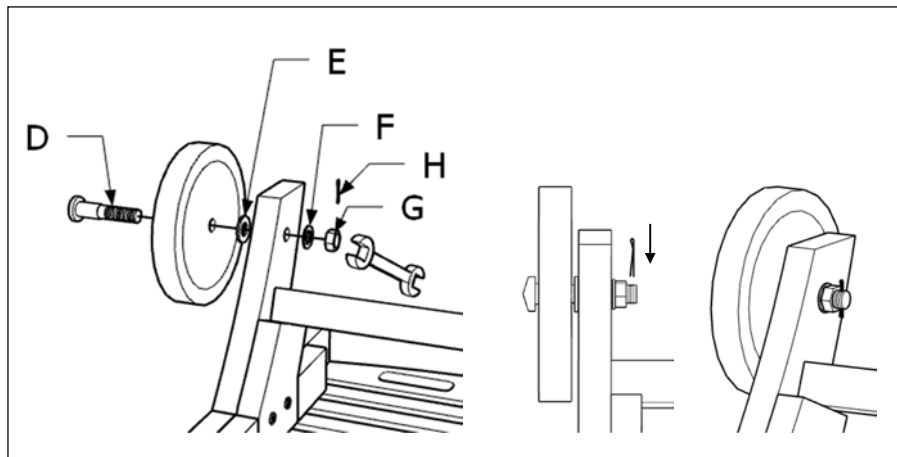

الوزن الأقصى

الموزع: MAISONS DU MONDE Le portereau 44120 Vertou FRANCE

<p>A</p>  <p>Ø 15x56mm x8</p>	<p>B</p>  <p>Ø 15x13mm x8</p>	<p>C</p>  <p>Ø 9,5x36mm x8</p>		
<p>D</p>  <p>Ø 12x87mm x2</p>	<p>E</p>  <p>Ø 25x3mm x2</p>	<p>F</p>  <p>Ø 19x2mm x2</p>	<p>G</p>  <p>Ø 16x8mm x2</p>	<p>H</p>  <p>x2</p>

1

<p>A</p>  <p>Ø 15x56mm x8</p>	<p>B</p>  <p>Ø 15x13mm x8</p>	<p>C</p>  <p>Ø 9,5x36mm x8</p>
--	--	---

2

<p>D</p>  <p>Ø12x87mm x2</p>	<p>E</p>  <p>Ø25x3mm x2</p>	<p>F</p>  <p>Ø19x2mm x2</p>	<p>G</p>  <p>Ø16x8mm x2</p>	<p>H</p>  <p>x2</p>
--	---	---	---	---