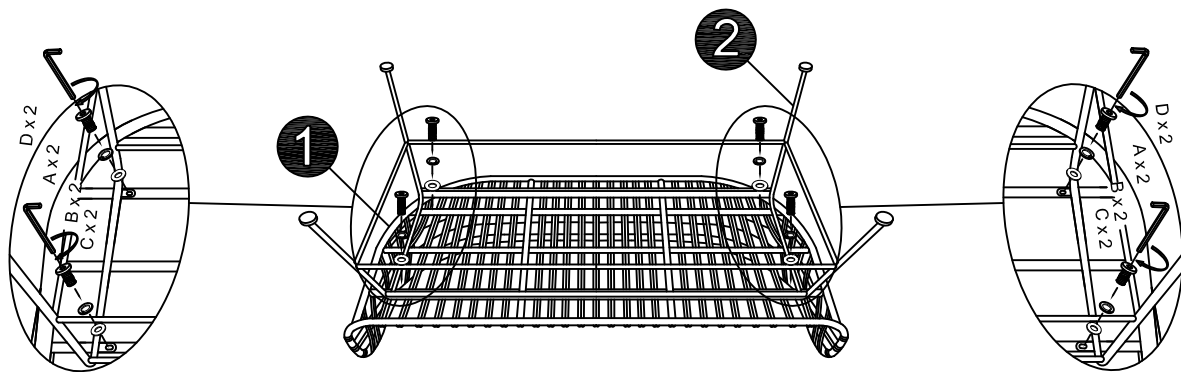

KANPUR

187040

الوزن الأقصى

نصيحة للعناية

يتم التنظيف باستخدام قطعة إسفنج رطبة والماء والصابون

لا تستخدم المواد الكاشطة أو الإسفنج الكاشط

الموزع: MAISONS DU MONDE Le portereau 44120 Vertou FRANCE

A  M6x16 X4	B  X4	C  X4	D  X1
--	---	---	---

1

2

A  M6x16 X4	B  X4	C  X4	D  X1
--	---	---	---

3