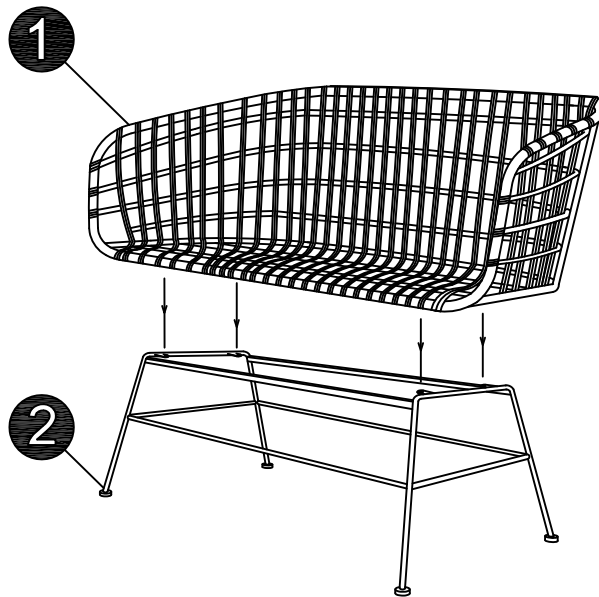

1

2

A M6x16 X4	B X4	C X4	D X1

3