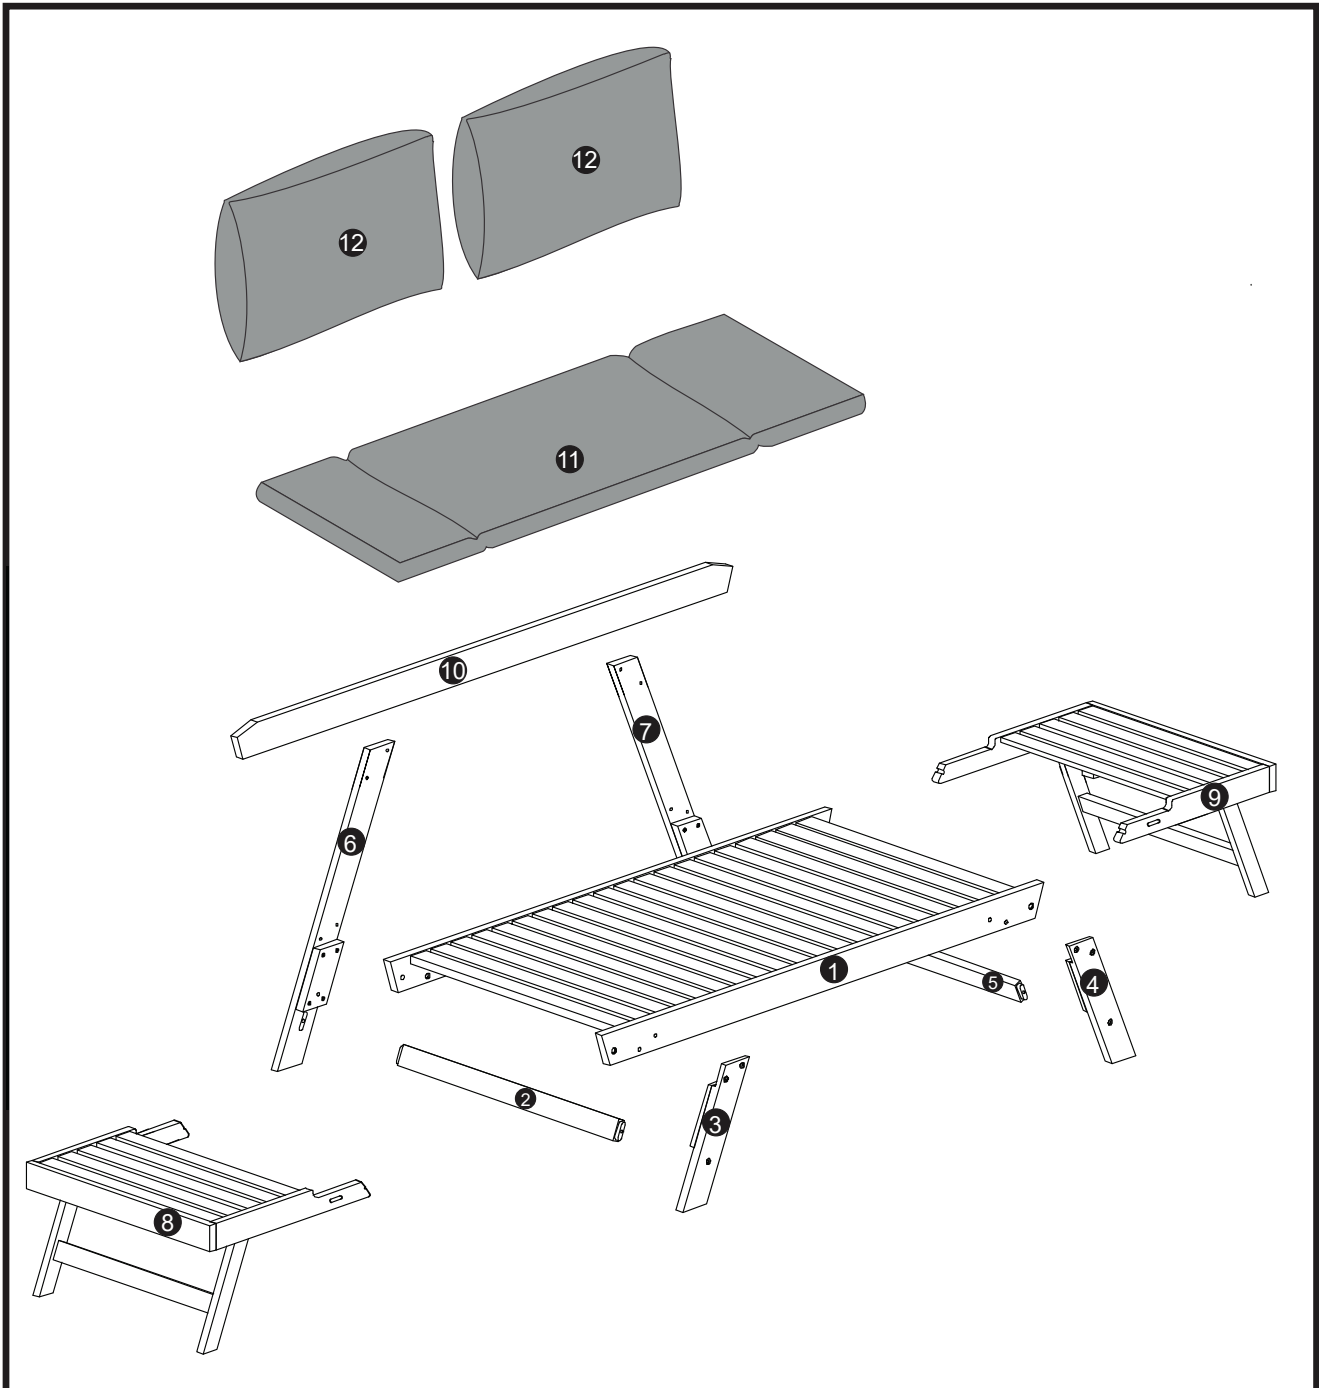

RELAX

147261

الوزن الأقصى

نصيحة للعناية

يتم التنظيف باستخدام قطعة إسفنج رطبة والماء والصابون

لا تستخدم المواد الكاشطة أو الإسفنج الكاشط

الموزع: MAISONS DU MONDE Le portereau 44120 Vertou FRANCE

<p>A</p>  <p>M6 X 70 4X</p>	<p>B</p>  <p>M6 X 13 4X</p>	<p>C</p>  <p>M6 X 30 4X</p>	<p>D</p>  <p>M6 X 40 4X</p>	<p>F</p>  <p>M8 X 20 / M6 X 15 4X</p>
<p>E</p>  <p>M6 X 35 4X</p>	<p>G</p>  <p>∅20/8.5 X 2 4X</p>	<p>H</p>  <p>M4 1X</p>	<p>K</p>  <p>M6 X 40 1X</p>	