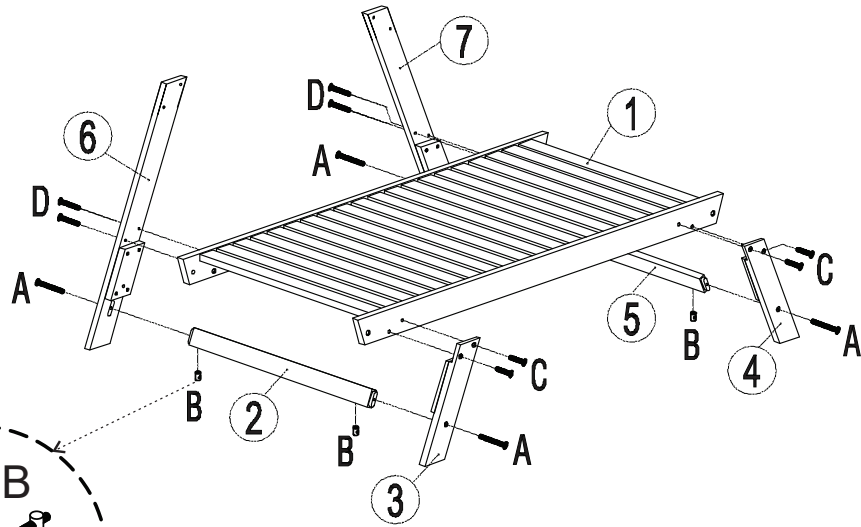

1

A M6 X 70 4X	B M6 X 13 4X	C M6 X 30 4X	D M6 X 40 4X	K M6 X 40 1X	H M4 1X

2