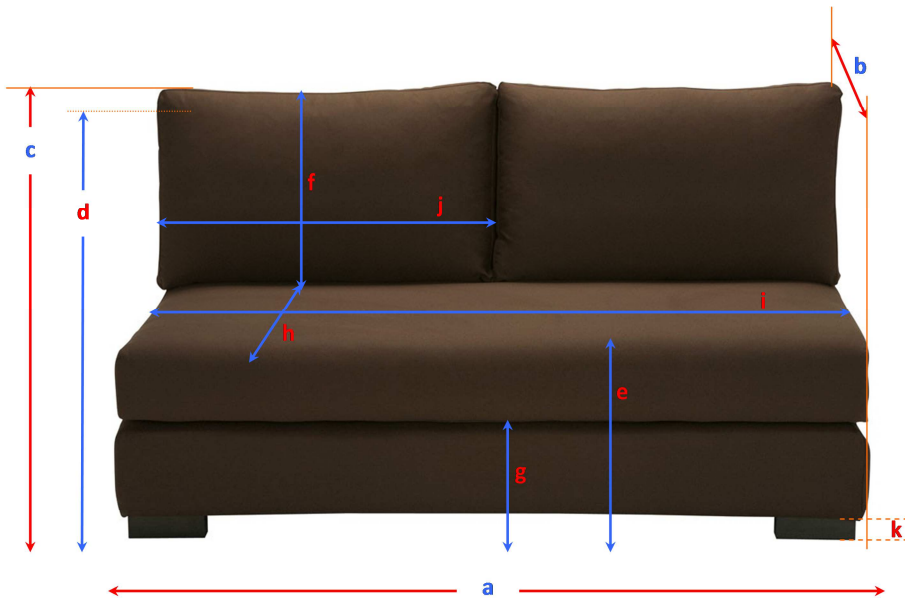

## TERENCE

125 474 / 125 490 / 125 525 / 125 532 / 125 540 / 125 548  
125 556 / 125 593 / 125 601

a = 146 cm	d = 62 cm	h = 58 cm
b = 99 cm	e = 38 cm	i = 143 cm
c = 79 cm	f = 45 cm	j = 73 cm
	g = 23 cm	k = 5 cm

**X 1**

a = 148 cm  
b = 101 cm  
c = 64 cm

**= 37 Kg**