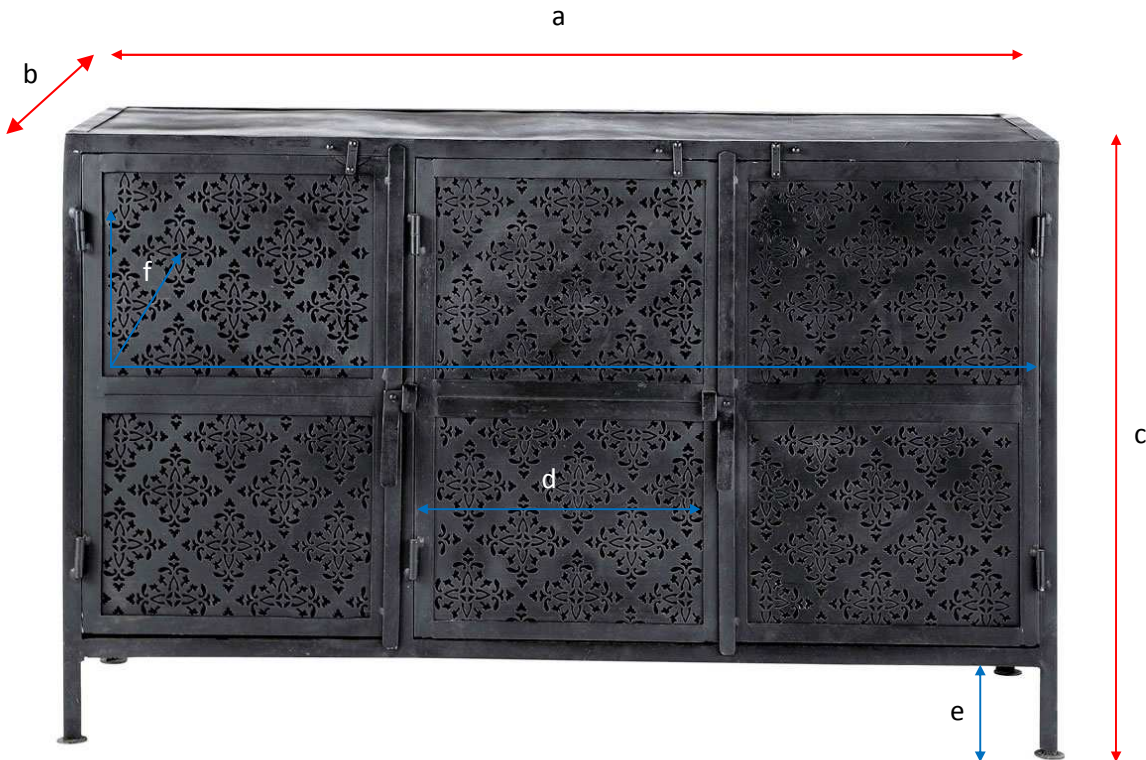

MENARA

138829

- a = 130 cm
- b = 43 cm
- c = 80 cm
- d = 35.2 cm
- e = 11.43 cm
- f = 125x39x30 cm

X 1

a = 138 cm

b = 51 cm

c = 88 cm

= 50.2 Kg