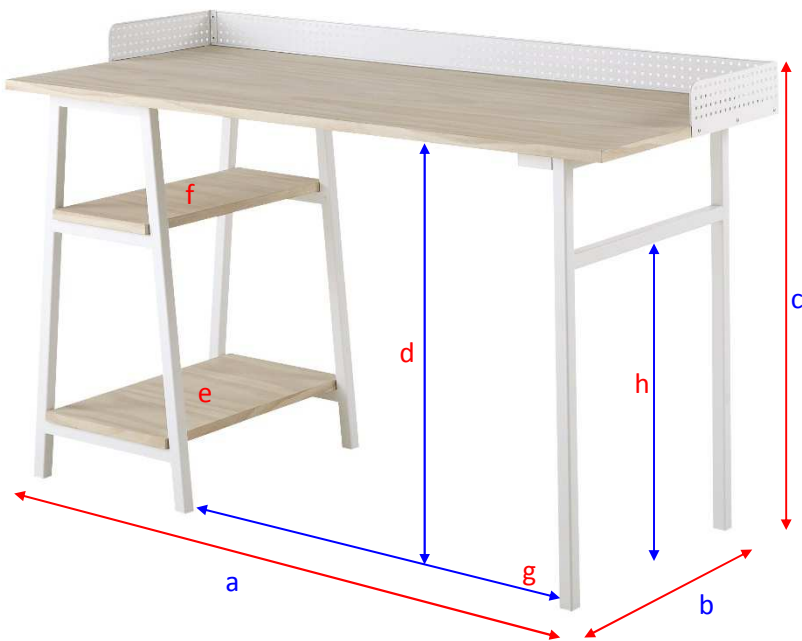

SUNSET

193071

a = 126 cm

b = 57 cm

c = 82 cm

d = 73 cm

e = 23x52x34,5 cm

f = 19x52x18,5 cm

g = 78 cm

h = 54,5 cm

X 1

a = 134 cm

b = 67 cm

c = 17 cm

= 23 Kg