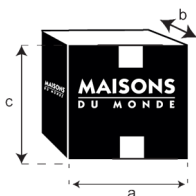

SUNSET

193071

a = 126 cm

b = 57 cm

c = 82 cm

d = 73 cm

e = 23x52x34,5 cm

f = 19x52x18,5 cm

g = 78 cm

h = 54,5 cm

X 1

a = 134 cm

b = 67 cm

c = 17 cm

= 23 Kg