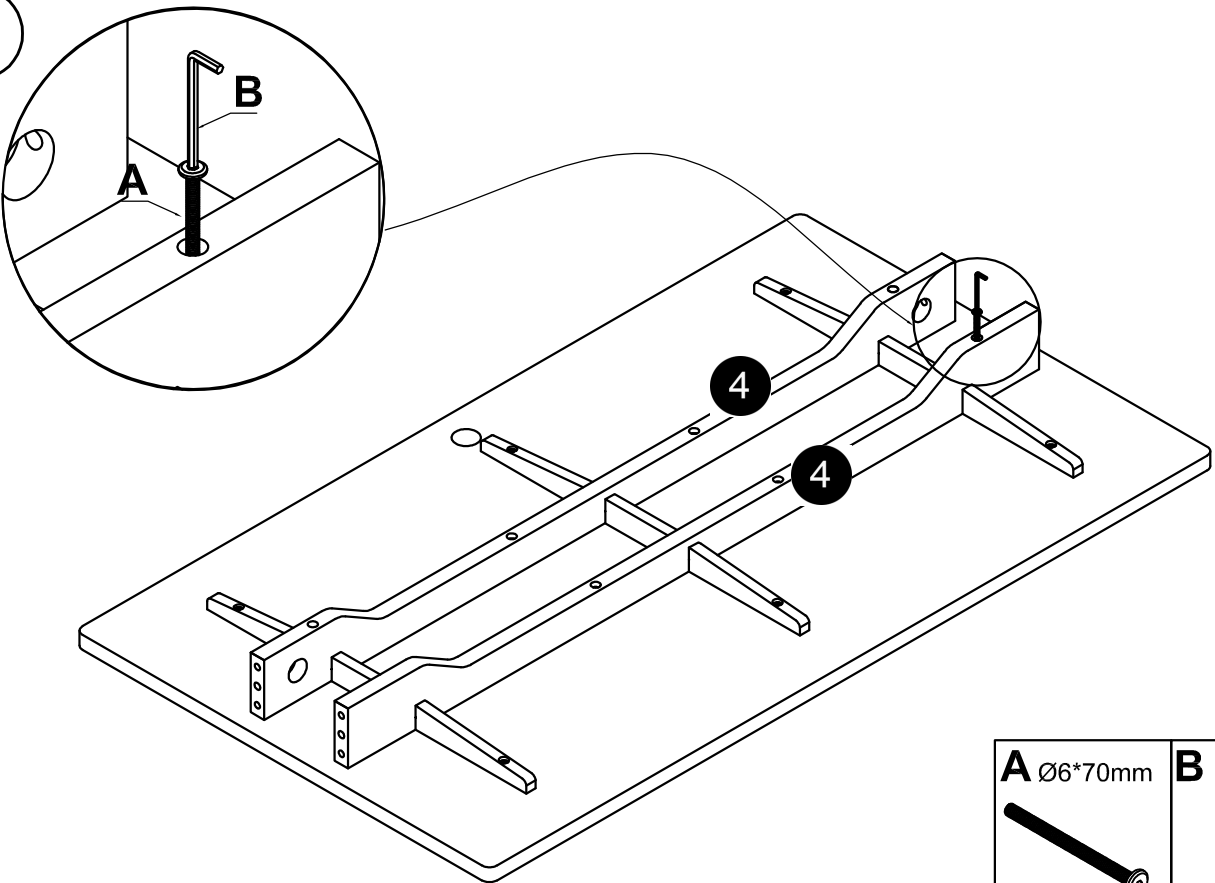

-AR-

استيراد شركة Maisons du monde SAS - قطعة أثاث يقوم الشخص بتركيبها بنفسه - للاستخدام في تجمعات - قطعة أثاث مكتبي
- وفقاً للمعيار NF EN 527-1 &2
استخدم شاشة مسطحة مقاس 17 بوصة بحد أقصى - لا تضع المكتب مرتكزاً على الحائط - لا يجلس شخصين أحدهما قبالة الآخر.

1

B M4	E Ø6 *35mm
	
X1	X6

2

A Ø6*70mm	B M4
	
X8	X1

3

D $\varnothing 10 \times 30$

X4

4