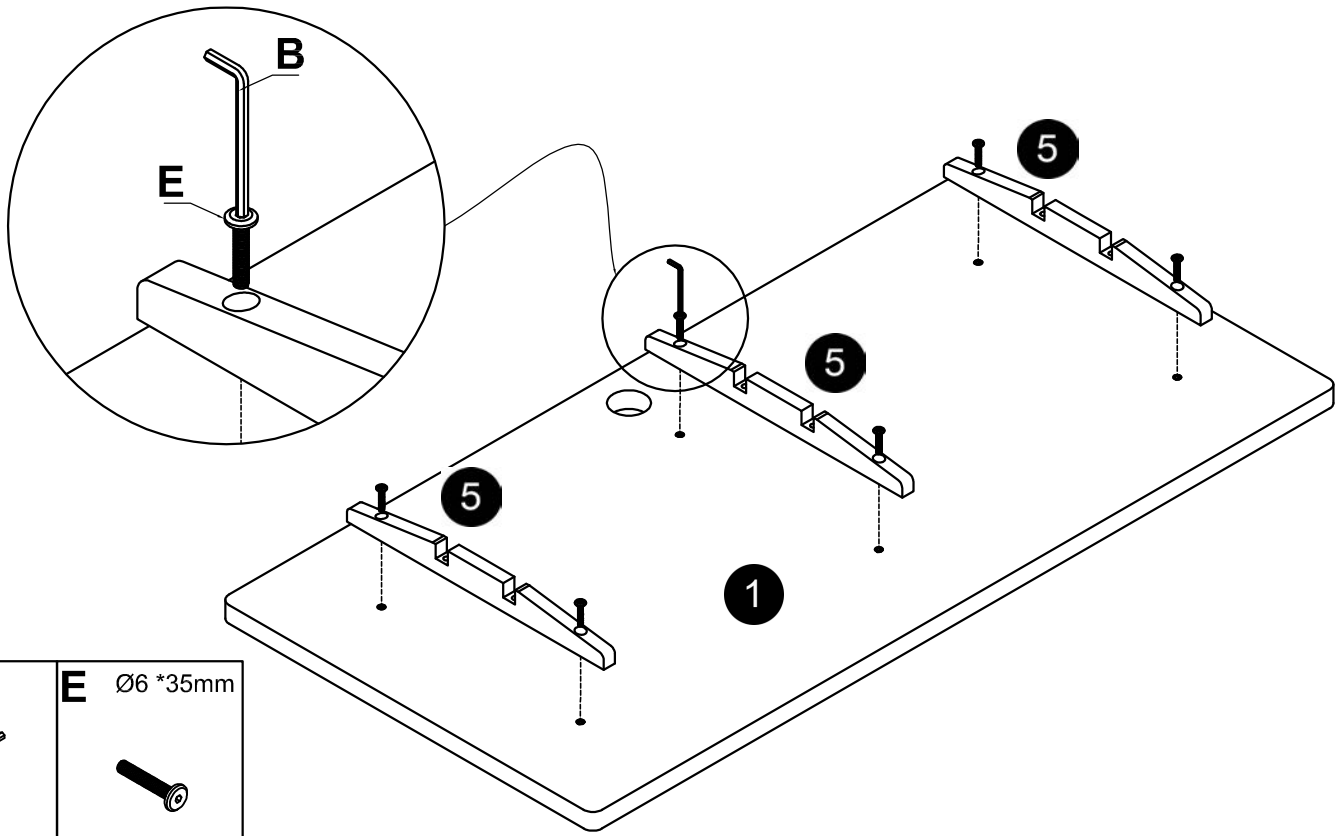

1

B M4	E Ø6 *35mm
X1	X6

2

A Ø6*70mm	B M4
X8	X1