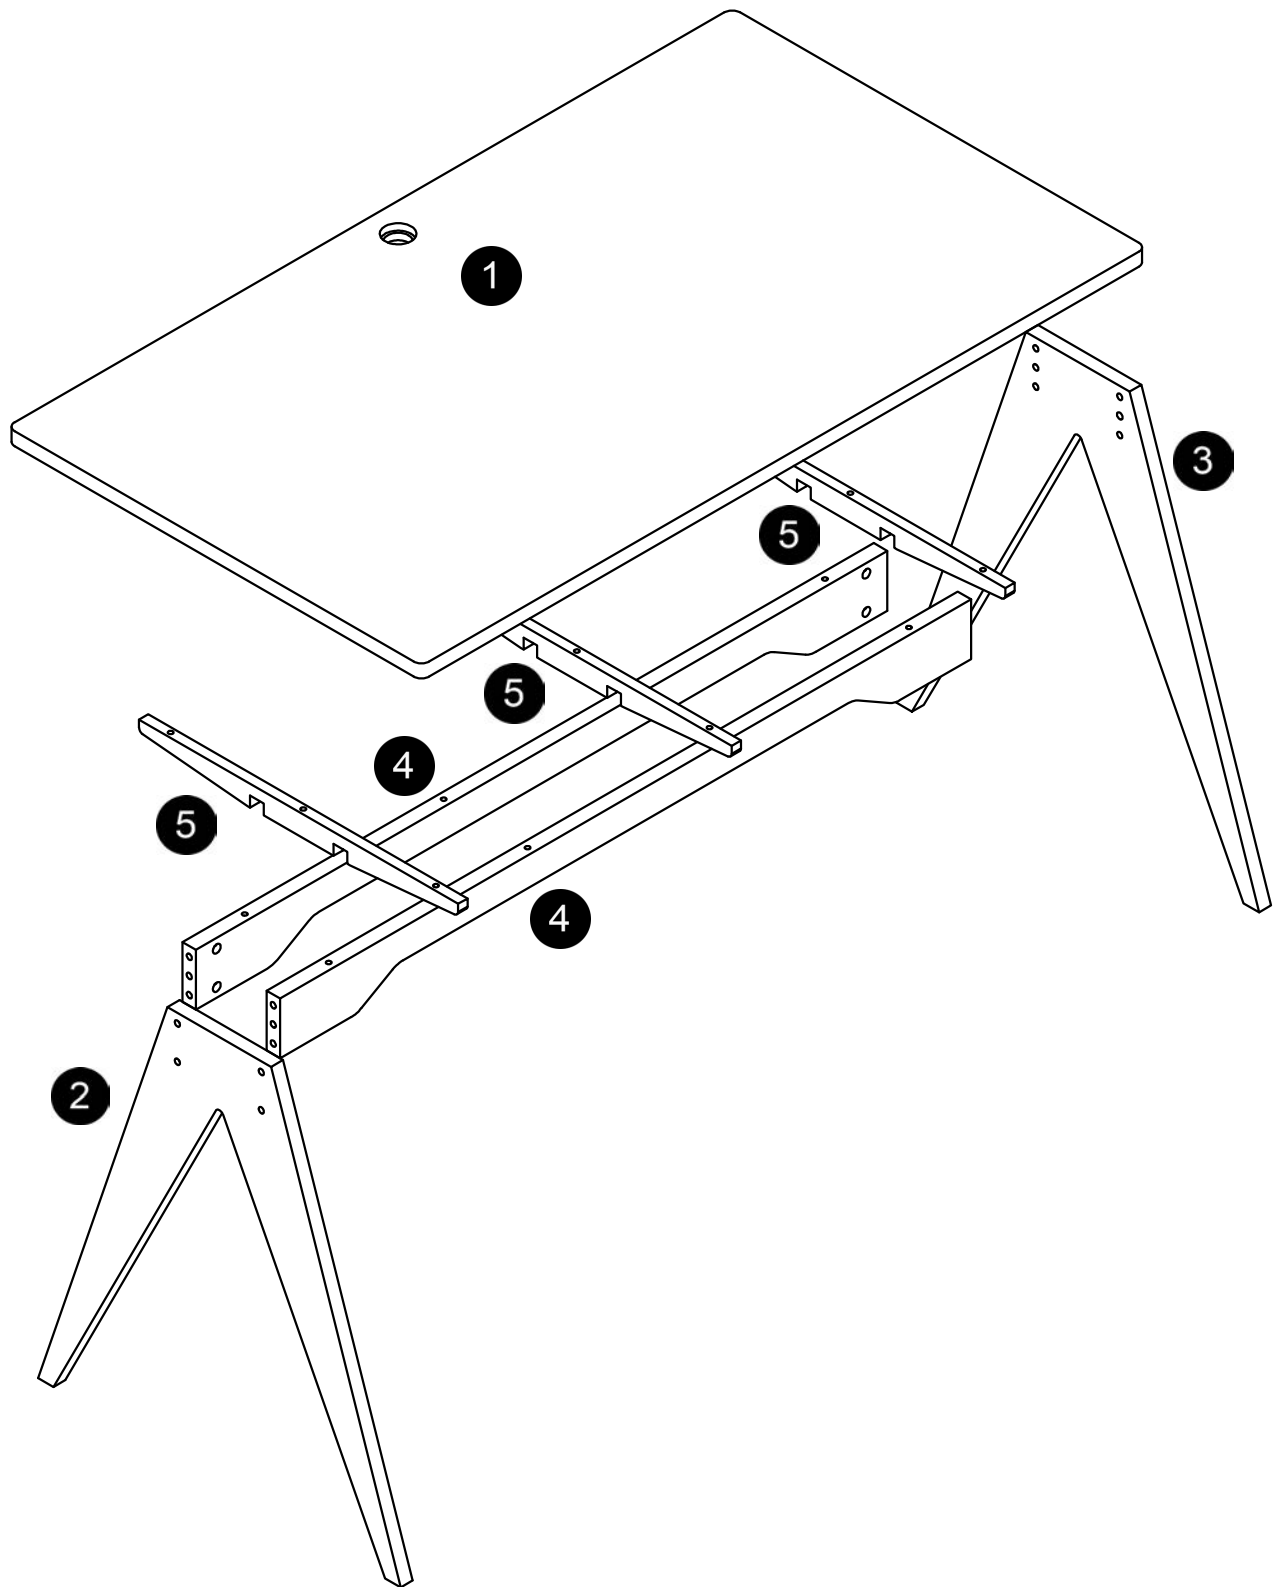

<p>⌚ 30 MIN</p>	
-----------------	---

A Ø6*70mm  X16	B M4  X1	C Ø6*14mm  X8	D Ø 10 x30  X4	E Ø6 *35mm  X6	F  X1
--	--	---	--	--	---

-FR-

Importé par Maisons du monde SAS- Meuble à monter soi-même -A usage collectif - mobilier debureau - selon norme NF EN 527-1 &2
Utiliser un écran plat de 17 " maximum - ne pas mettre le bureau contre le mur - Ne pas assoir deux personnes l'une en face de l'autre.

-IT-

Importato da Maisons du Monde SAS - Mobile da montare - Uso collettivo - Mobile da ufficio - Secondo lanorma NF EN 527-1 &2
Utilizzare uno schermo piatto da 17" max - Non appoggiare la scrivania contro il muro - Non fare sedere due persone una di fronte all'altra.

-ES-

Importado por Maisons du monde SAS- Mueble sin montar -Uso colectivo - mobiliario de oficina - según norma NF EN 527-1 &2
Utilizar una pantalla plana de 17 " máximo - no colocar el escritorio contra la pared - No sentar dos personas una delante de la otra.

-DE-

Importiert von Maisons du Monde SAS - Möbelstück zum Selbstaufbau - Zur gemeinschaftlichen Nutzung - Büromöbel - entspricht der Norm NF EN 527-1 &2
Nutzen Sie einen max. 17 Zoll großen Flachbildschirm - Schreibtisch nicht gegen die Wand stellen - Nicht zwei Personen gegenüber platzieren.