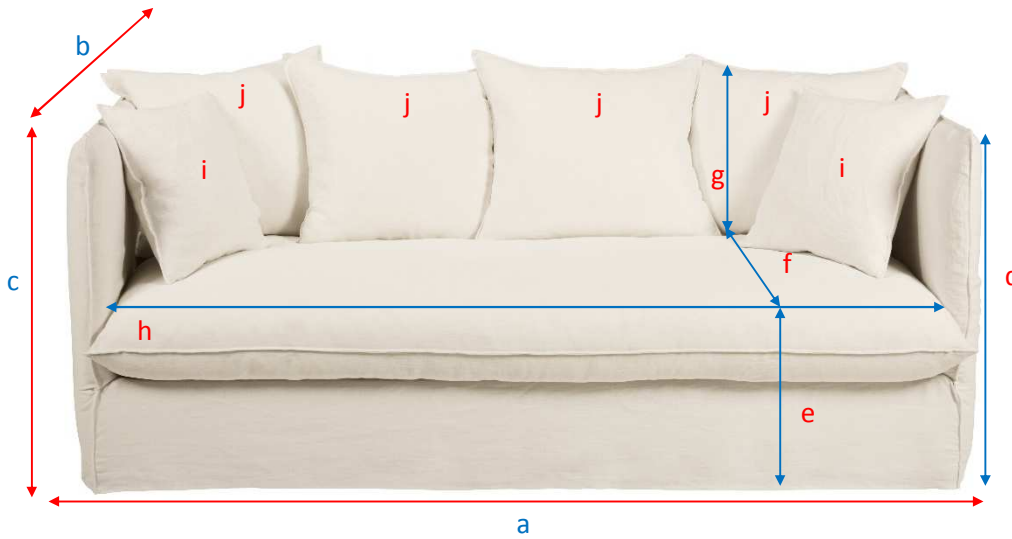

LOUVRE

166432 - 166475 - 166479 - 187873

- a = 203 cm
- b = 98 cm
- c = 84 cm
- d = 79 cm

- e = 46 cm
- f = 60 cm
- g = 56 cm

- h = 182 cm
- i = 45x45 cm
- j = 60x50 cm

X 1

- a = 205 cm
- b = 100 cm
- c = 76 cm

= 66 Kg