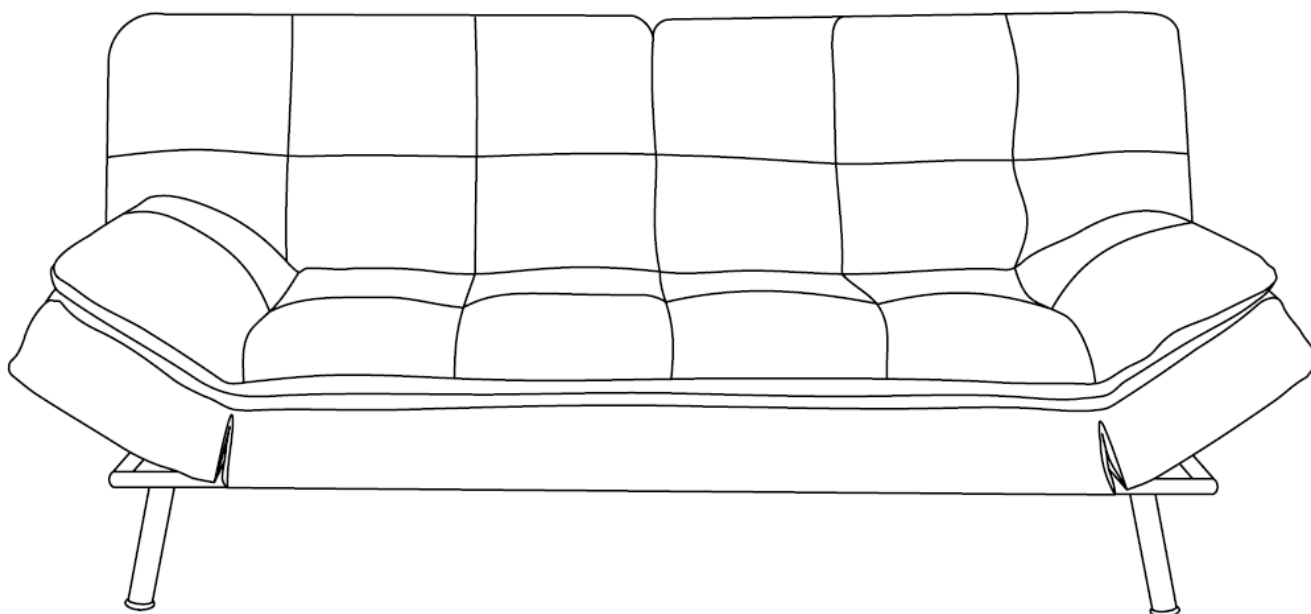

MEUBLES & DÉCORATION

DENVER

117901

117902

V1-002385

 ① 2020X1240X315mm ① × 1	 A ∅38X210mm ② × 4	 B M11 A × 1	 C M6 × 18mm B × 16	 D M6 C × 16
--	--	--	---	--

1

2