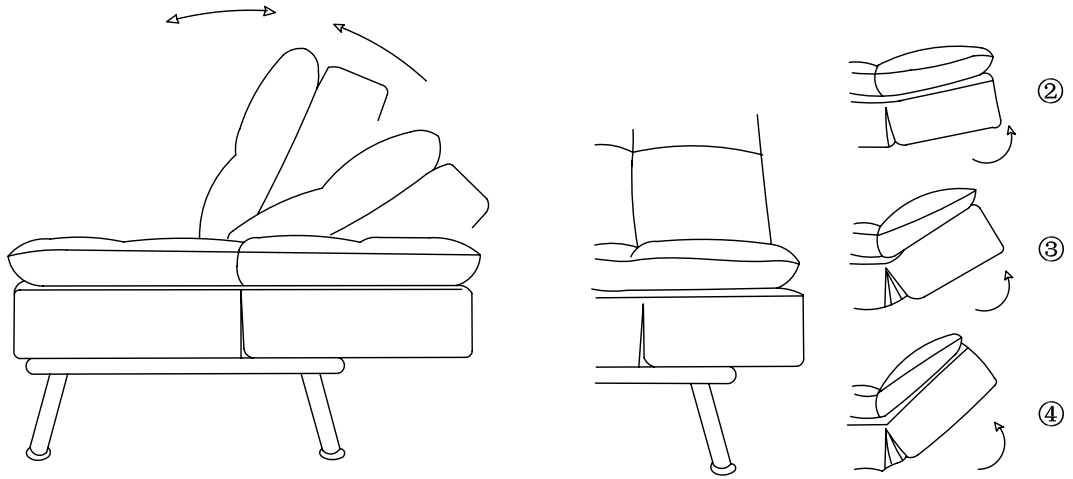

MEUBLES & DÉCORATION

DENVER

117901

117902

V1-002385

 ① 2020X1240X315mm ① × 1	 A ∅38X210mm ② × 4	 B M11 A × 1	 C M6 × 18mm B × 16	 D M6 C × 16
--	--	--	---	--

1

2