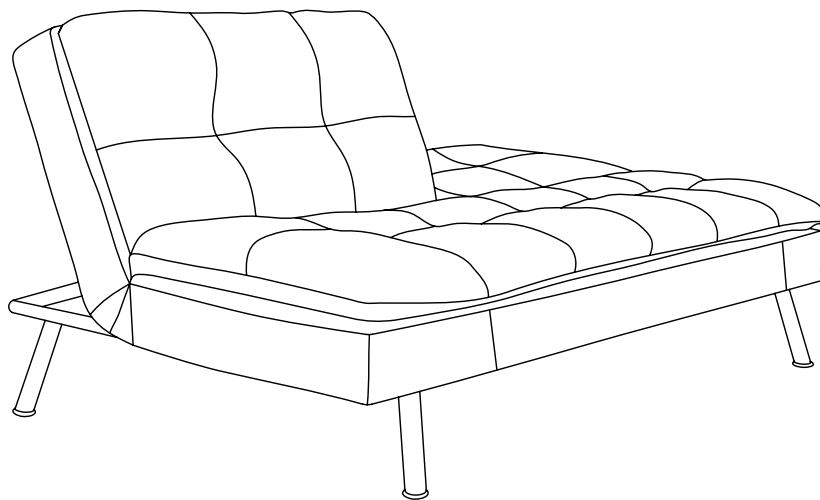

MEUBLES & DÉCORATION

DENVER

117901

117902

V1-002385

 ① 2020X1240X315mm ① × 1	 A ∅38X210mm ② × 4	 B M11 A × 1	 C M6 × 18mm B × 16	 D M6 C × 16
--	--	--	---	--

1

2