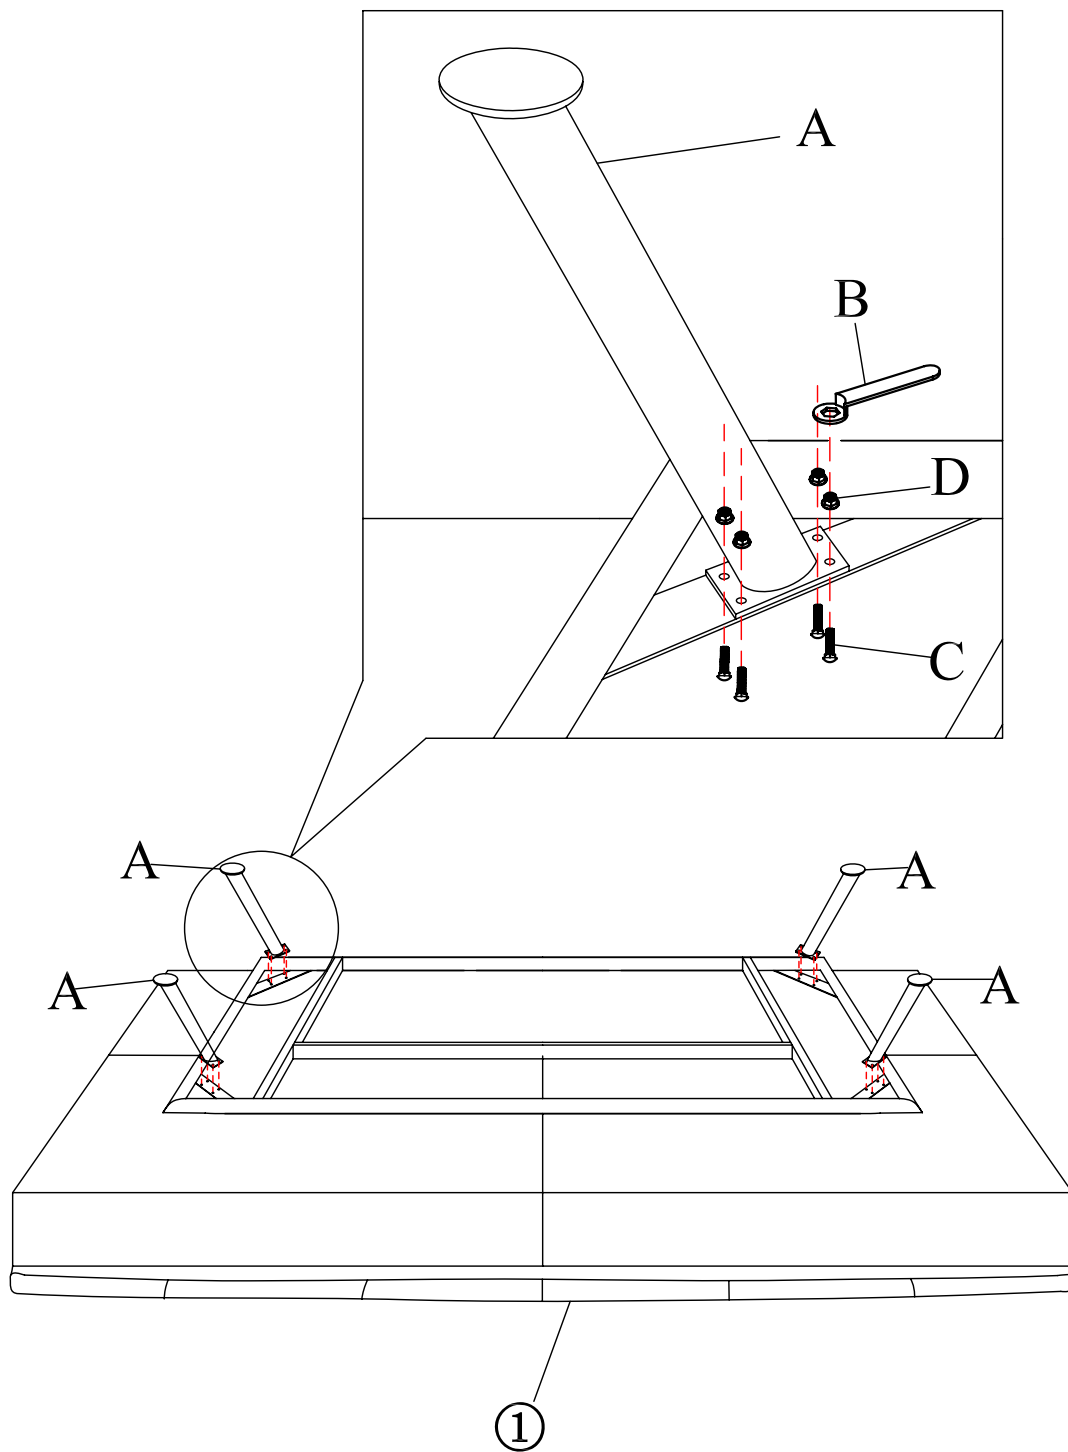

MEUBLES & DÉCORATION

DENVER

117901

117902

V1-002385

 ① 2020X1240X315mm ① × 1	 A ∅38X210mm ② × 4	 B M11 A × 1	 C M6 × 18mm B × 16	 D M6 C × 16
--	--	--	---	--

1

2

3

4

5