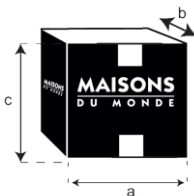

## TERENCE

180373-180405-125478-125594-125541-202483  
202492-202496-202511-202512-202513-202514-202484-202488

- a = 170 cm
- b = 99 cm
- c = 79 cm
- d = 45 cm
- e = 58 cm
- f = 140 cm
- g = 38 cm
- h = 60 cm

**X 1**

- a = 192 cm
- b = 101 cm
- c = 64 cm

**= 53 Kg**