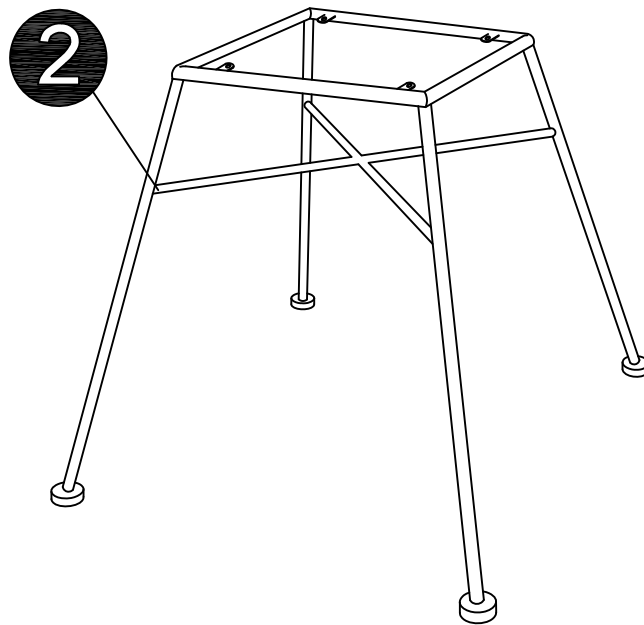

الوزن الأقصى

نصيحة للعناية

يتم التنظيف باستخدام قطعة إسفنج رطبة والماء والصابون

لا تستخدم المواد الكاشطة أو الإسفنج الكاشط

الموزع: MAISONS DU MONDE Le portereau 44120 Vertou FRANCE

<b>A</b>  M6x12 X4	<b>B</b>  X4	<b>C</b>  X4	<b>D</b>  X1
--	---	---	---