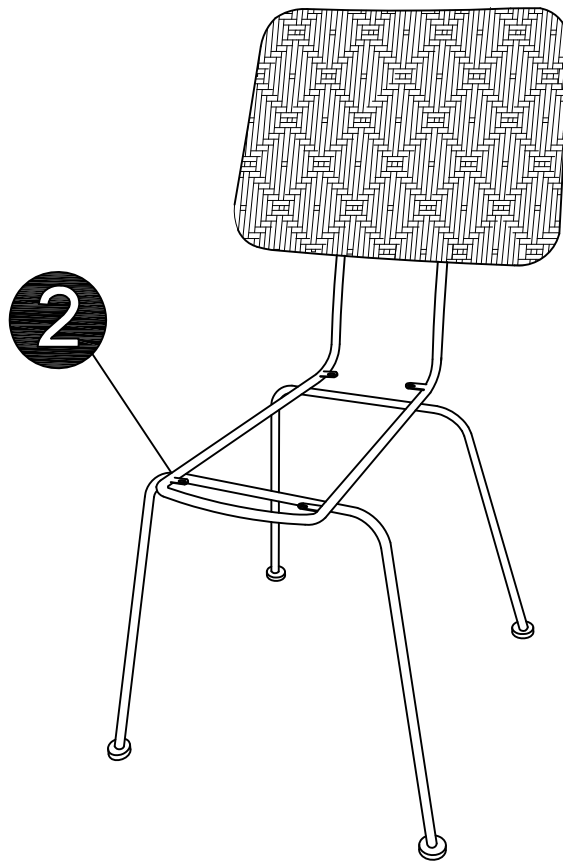

الوزن الأقصى

نصيحة للعناية

يتم التنظيف باستخدام قطعة إسفنج رطبة والماء والصابون

لا تستخدم المواد الكاشطة أو الإسفنج الكاشط

الموزع: MAISONS DU MONDE Le portereau 44120 Vertou FRANCE

<b>A</b>  M6x12 X4	<b>B</b>  X4	<b>C</b>  X4	<b>D</b>  X1
--	---	---	---