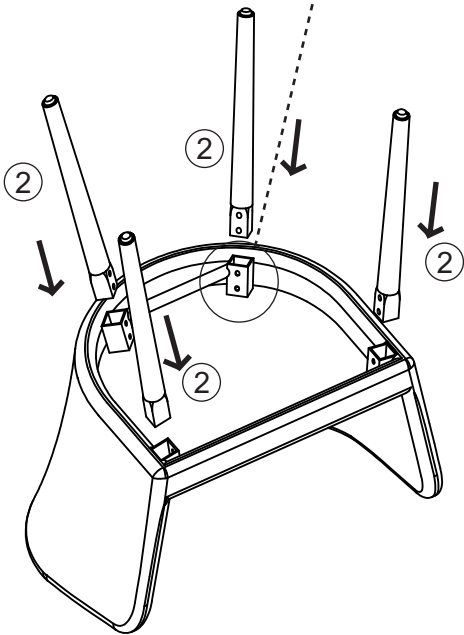

164495

الوزن الأقصى

نصيحة للعناية:

يتم التنظيف باستخدام قطعة إسفنج رطبة والماء والصابون

.لا تستخدم المواد الكاشطة أو الإسفنج الكاشط

الموزع: MAISONS DU MONDE Le portereau 44120 Vertou FRANCE

1 X1

2 X4

3 X1

<p>A</p>  <p>M6x20</p> <p>X8</p>	<p>B</p>  <p>Ø6</p> <p>X8</p>	<p>C</p>  <p>Ø6</p> <p>X8</p>	<p>D</p>  <p>M6x20</p> <p>X4</p>	<p>E</p>  <p>X1</p>
--	---	---	---	---

1

X8

X8

X8

X4

X1