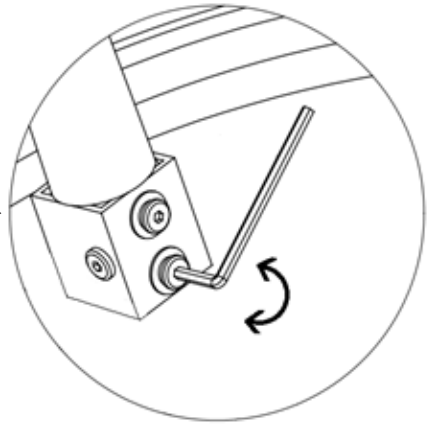

1

X8

X8

X8

X4

X1