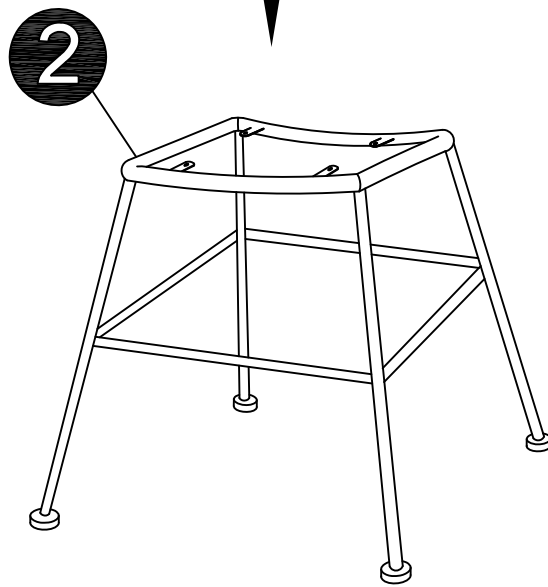

نصيحة للعناية

يتم التنظيف باستخدام قطعة إسفنج رطبة والماء والصابون

لا تستخدم المواد الكاشطة أو الإسفنج الكاشط

الموزع: MAISONS DU MONDE Le portereau 44120 Vertou FRANCE

| | | | |
|--|---|---|---|
| A  M6x12 X4 | B  X4 | C  X4 | D  X1 |
|--|---|---|---|