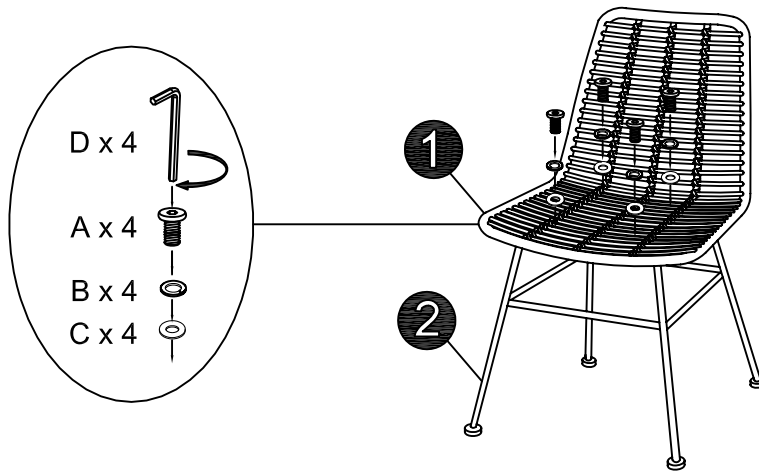

2

A M6x12 X4	B X4	C X4	D X1

3