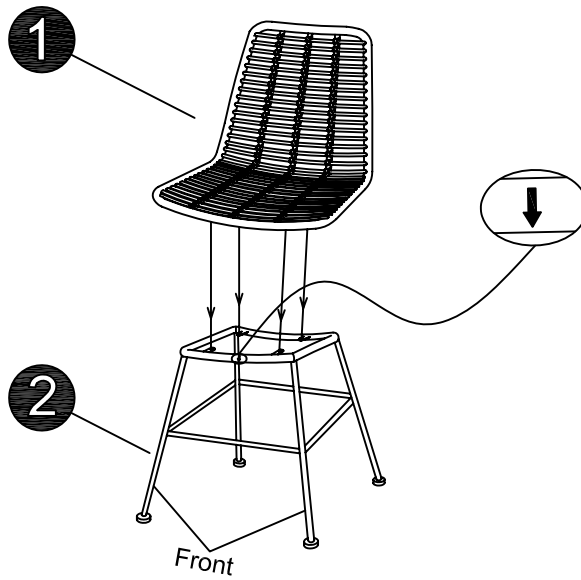

1

2

A M6x12 X4	B X4	C X4	D X1

3