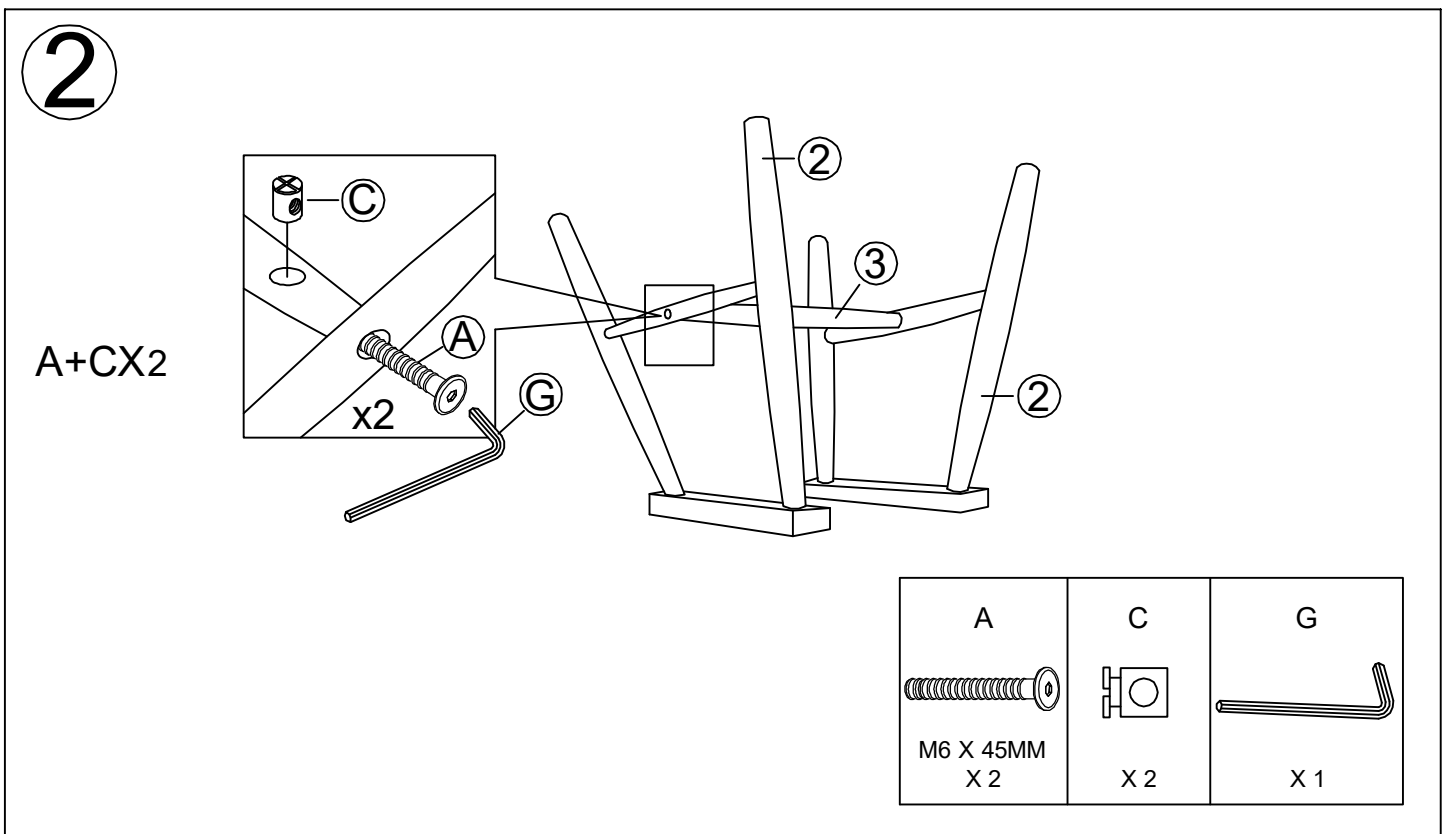

A	B	C	D	E	F	G
M6 X 45MM X 2	M6 X 30MM X 8	X 2	M6 X 8	M6 X 8	X 2	X 1