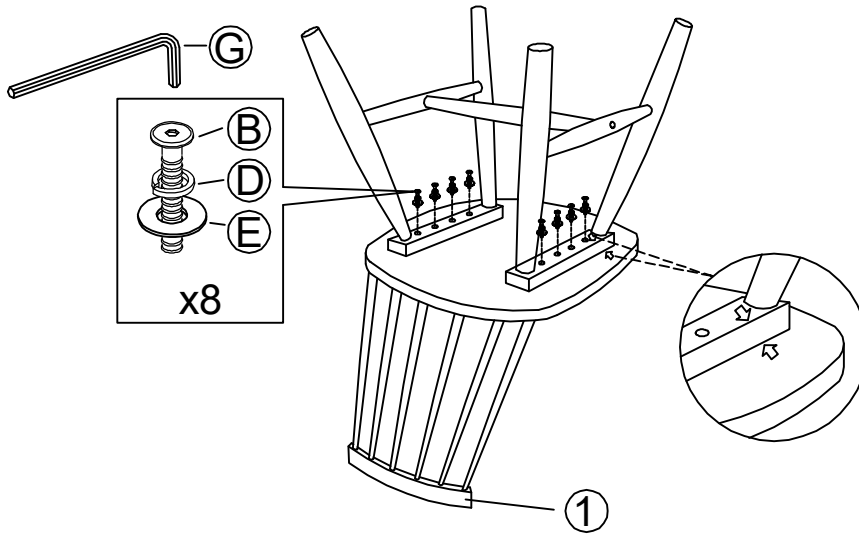

3

B+D+EX8

B	D	E	G
M6 X 30MM X 8	M6 X 8	M6 X 8	X 1

4