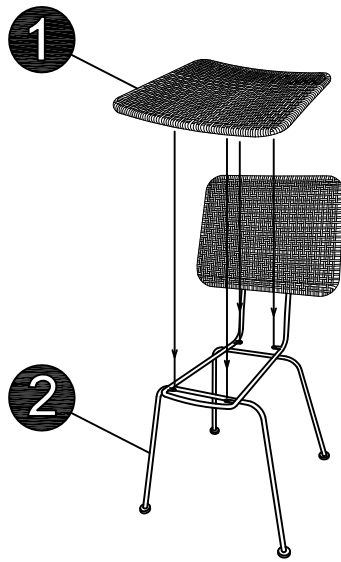

AR - ملاحظة هامة - احتفظ بهذه النشرة لعلك تحتاج إلى مراجعتها في المستقبل - يجب قراءتها بانتباه -

PENIDA

187028-187029

الوزن الأقصى

نصيحة للعناية

يتم التنظيف باستخدام قطعة إسفنج رطبة والماء والصابون

لا تستخدم المواد الكاشطة أو الإسفنج الكاشط

الموزع: MAISONS DU MONDE Le portereau 44120 Vertou FRANCE

A  M6x12 X4	B  X4	C  X4	D  X1
--	---	---	---

1

2

A  M6x16 X4	B  X4	C  X4	D  X1
--	---	---	---

3