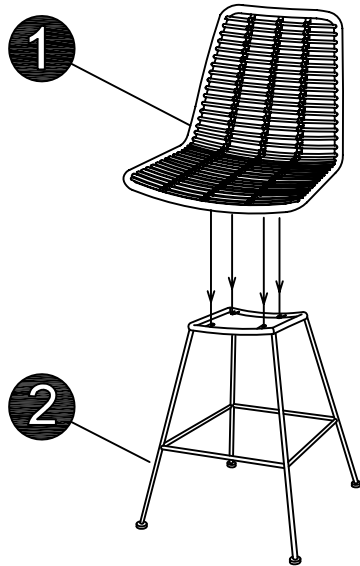

1

2

A M6x12 X4	B X4	C X4	D X1

3