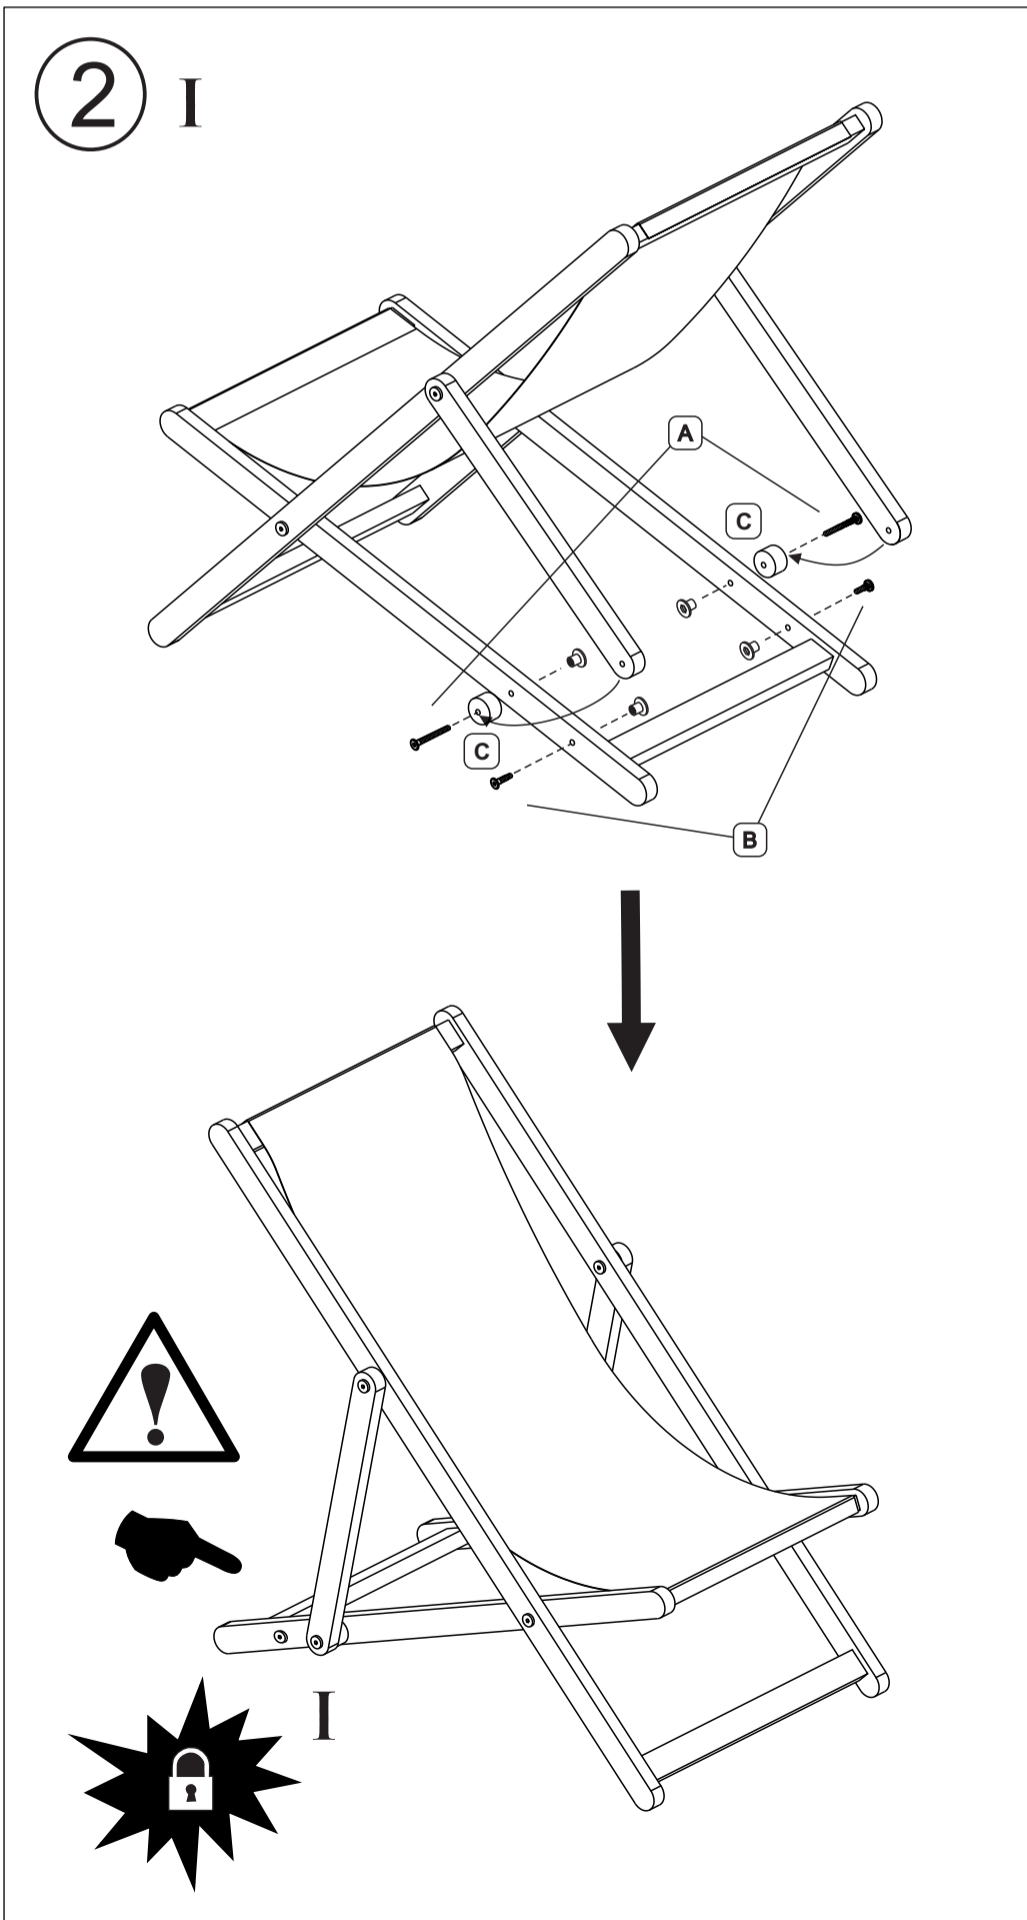

5 MIN	>18	X2	A Ø6 x 50mm X2	B Ø6 x 10mm X2	C Ø30 x 21mm X2