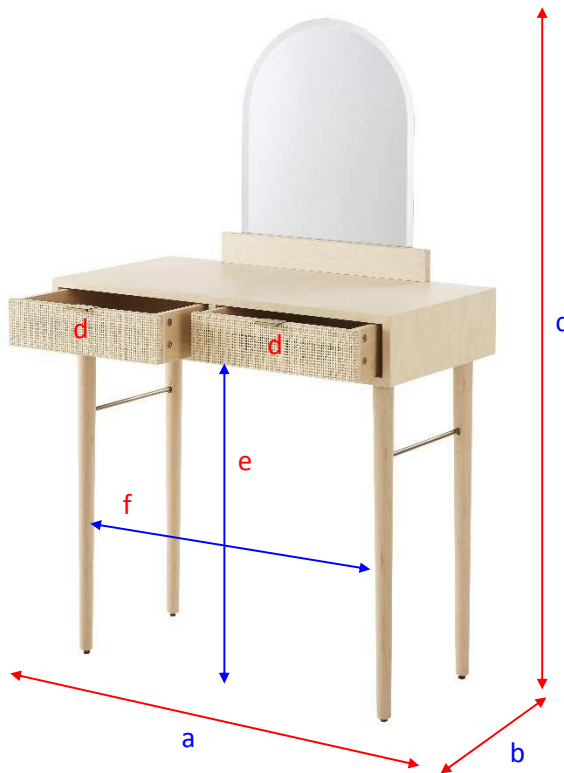

SOLSTICE

196171

a = 80 cm
b = 40 cm
c = 131 cm

d = 32x31x8 cm
e = 64,5 cm
f = 68 cm

X 1

a = 90 cm
b = 52 cm
c = 39 cm

= 25 Kg