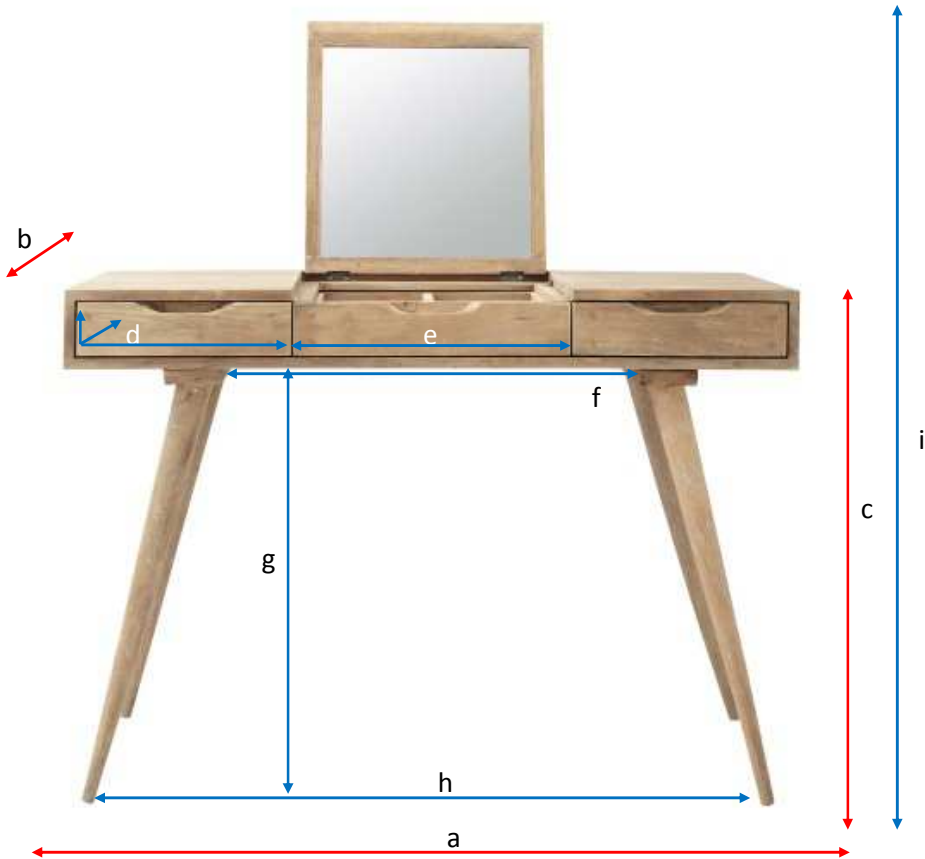

TROCADERO

147062

a = 112 cm
b = 48 cm
c = 78 cm

d = 26 x 40 x 7 cm
e = 42 cm
f = 68,5 cm

g = 66,5 cm
h = 100 cm
i = 122 cm

X 1

a = 61 cm
b = 121 cm
c = 31 cm

= 30 Kg