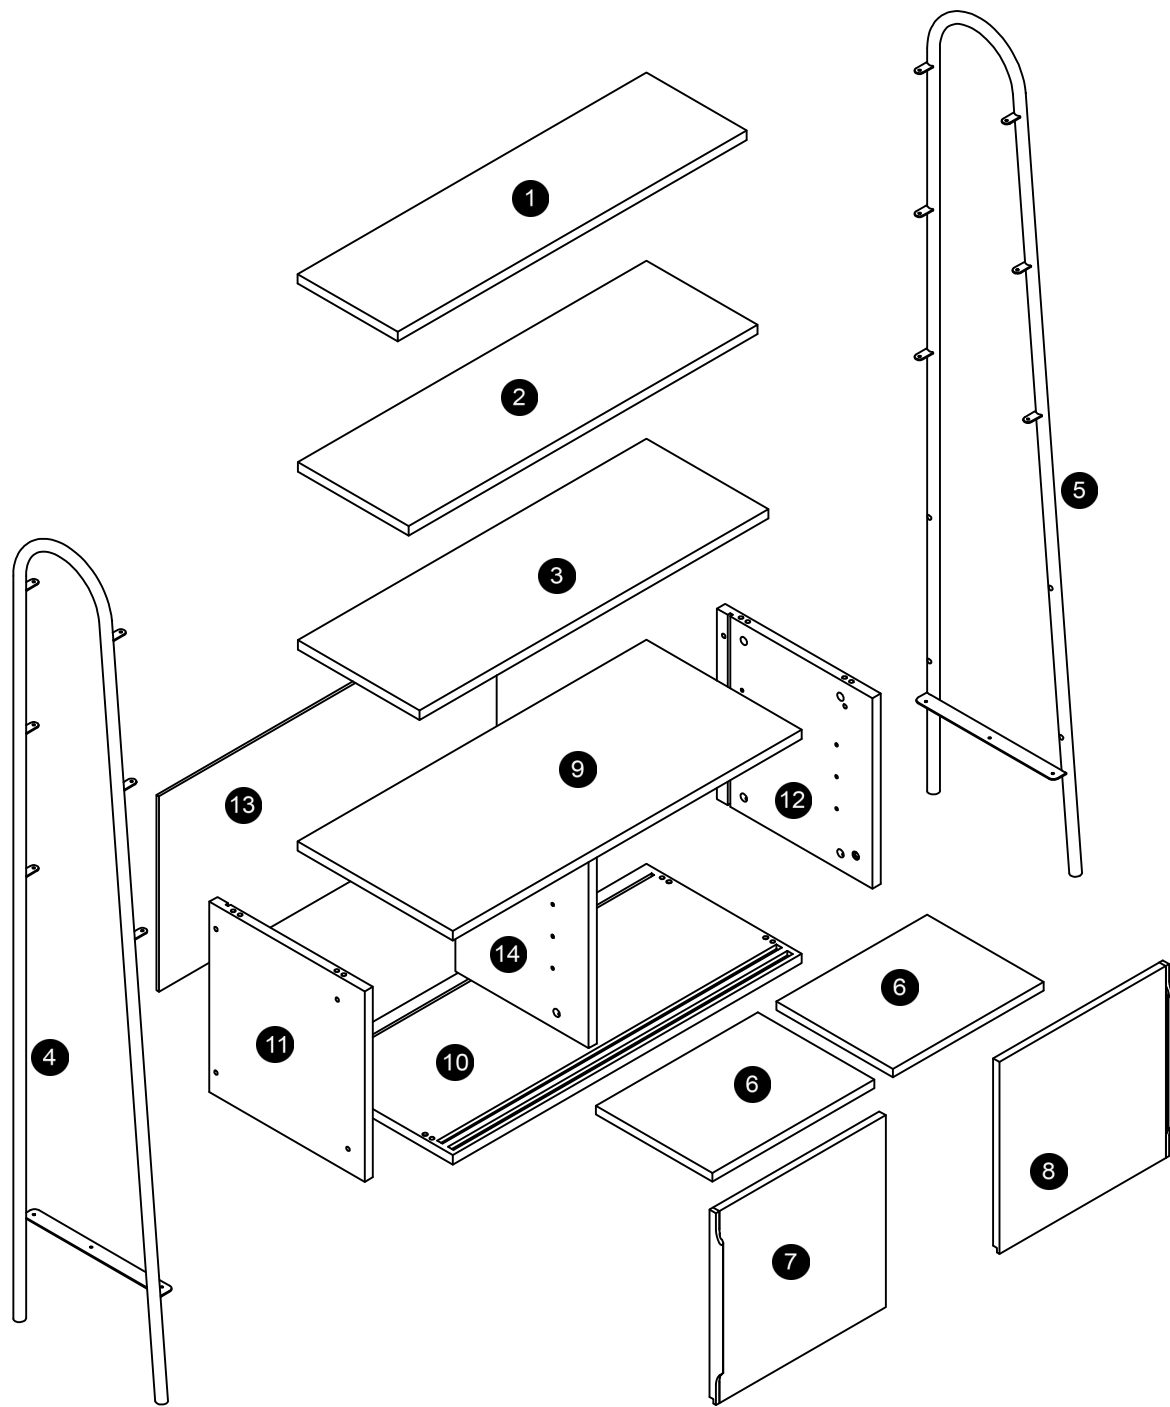

MEUBLES & DÉCORATION

IDYLLE

181051 - 193062

 30 MIN		
--	---	---

A Ø6 * 35 mm  x 12	B Ø15 * 10 mm  x 12	C Ø7.7*30 mm  x 12	D  x 4
E M4 *100  x 1	F M3.5*15 mm  x 22	G Ø6 *30mm  x 8	H  x 8

V2 - 002211

1

2

V2 - 002211

3

4

V2 - 002211

5

6

V2 - 002211

7

D M4 *100  x 1	E M3.5*15 mm  x 6	F Ø6 *30mm  x 4
--	---	---

8

9

V2 - 002211

V2 - 002211