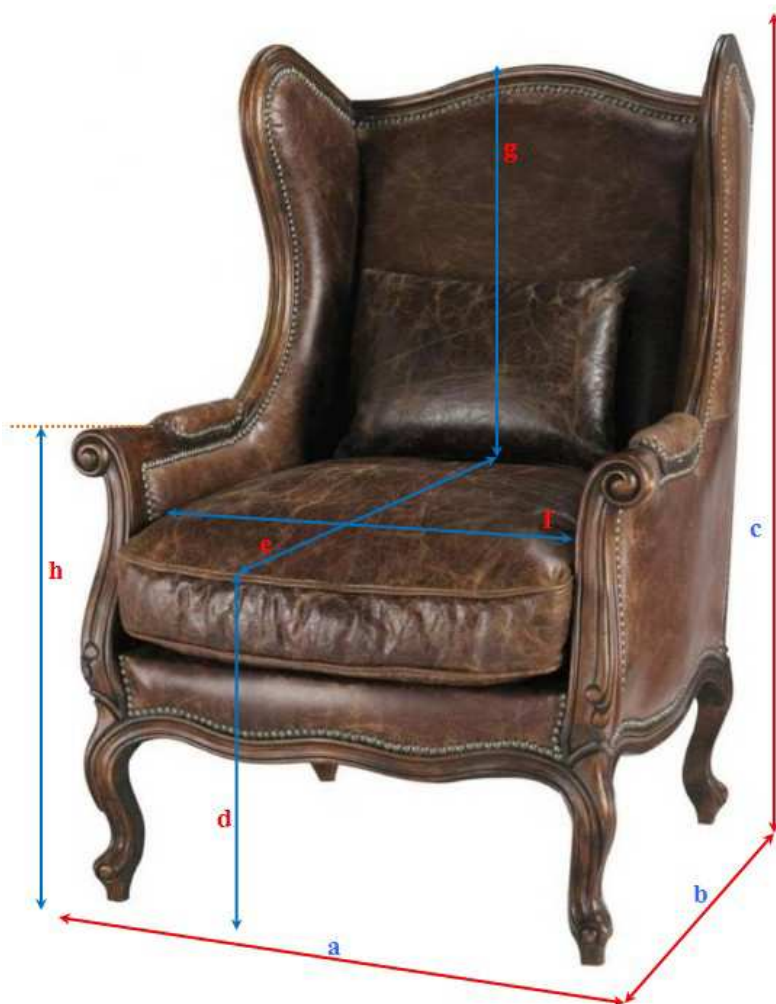

MANOIR VINTAGE

103 879

a = 74 cm
b = 78.5 cm
c = 107 cm

d = 50 cm
e = 60 cm
f = 52 cm
g = 64 cm
h = 63 cm

a = 77 cm
b = 80 cm
c = 112 cm

= 21 Kg