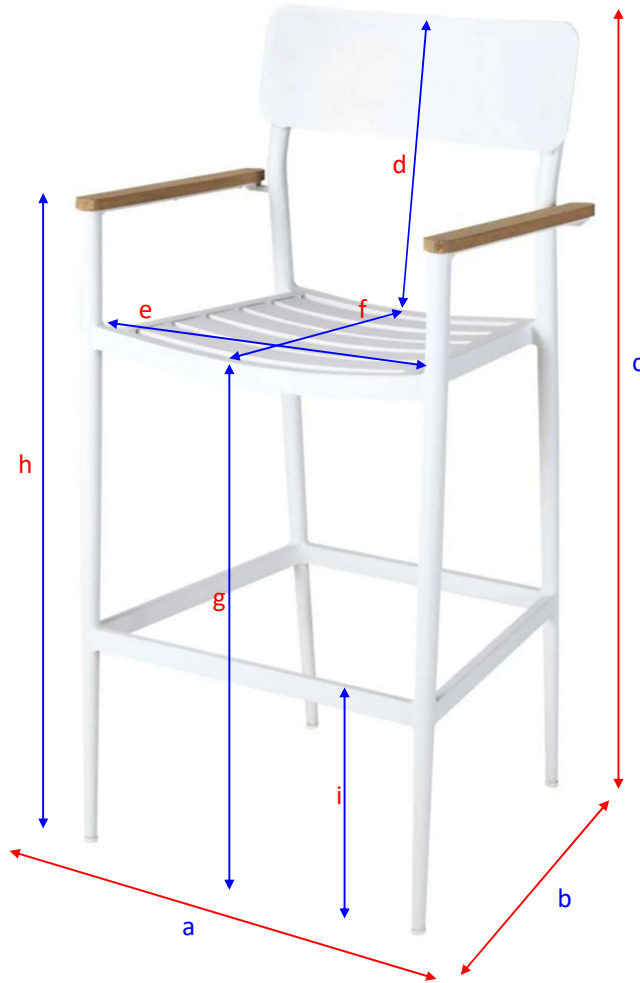

REGATE

186563-198128

a = 56 cm
b = 51 cm
c = 110 cm

d = 42 cm
e = 48 cm
f = 41 cm

g = 70,5 cm
h = 89,5 cm
i = 31 cm

X 1

a = 60 cm
b = 55 cm
c = 114 cm

= 11 Kg