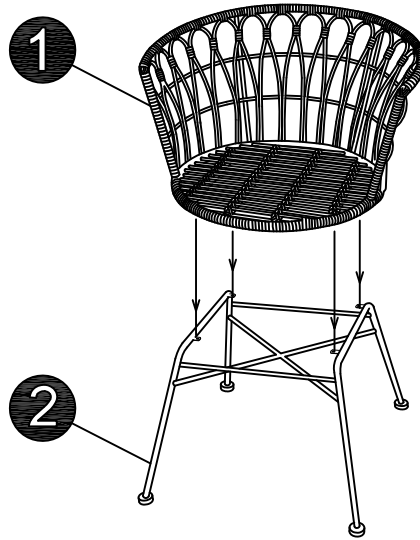

1

2

A M6x12 X4	B X4	C X4	D X1

3