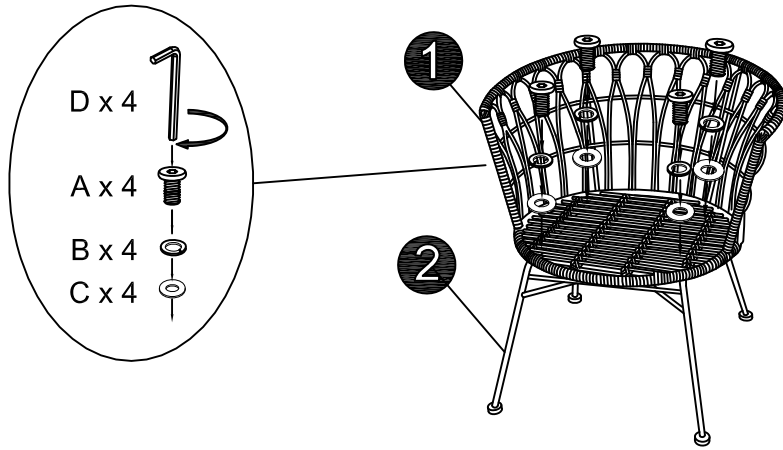

الوزن الأقصى

نصيحة للعناية

يتم التنظيف باستخدام قطعة إسفنج رطبة والماء والصابون

لا تستخدم المواد الكاشطة أو الإسفنج الكاشط

الموزع: MAISONS DU MONDE Le portereau 44120 Vertou FRANCE

<b>A</b>  M6x12 X4	<b>B</b>  X4	<b>C</b>  X4	<b>D</b>  X1
--	---	---	---

1

2

<b>A</b>  M6x12 X4	<b>B</b>  X4	<b>C</b>  X4	<b>D</b>  X1
--	---	---	---

3