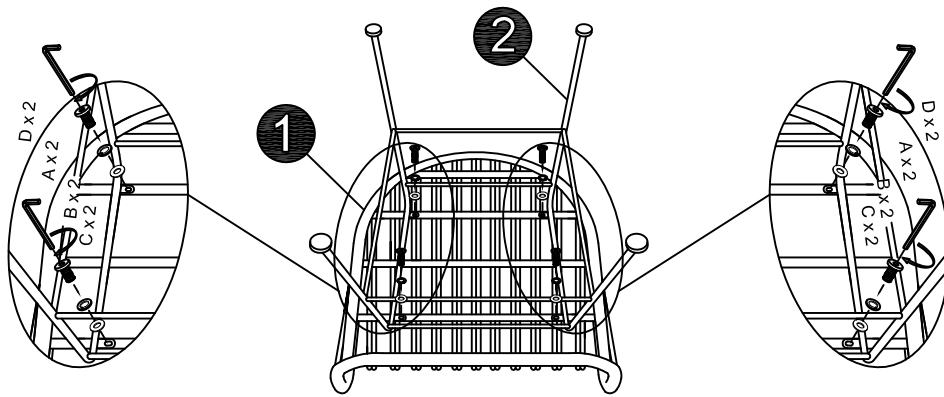

الوزن الأقصى

نصيحة للعناية

يتم التنظيف باستخدام قطعة إسفنج رطبة والماء والصابون

لا تستخدم المواد الكاشطة أو الإسفنج الكاشط

الموزع: MAISONS DU MONDE Le portereau 44120 Vertou FRANCE

3

1

2

<p><b>A</b></p>  <p>M6x20</p> <p>X4</p>	<p><b>B</b></p>  <p>X4</p>	<p><b>C</b></p>  <p>X4</p>	<p><b>D</b></p>  <p>X1</p>
--	---	---	---

1

2

<b>A</b>  M6x20 X4	<b>B</b>  X4	<b>C</b>  X4	<b>D</b>  X1
--	---	---	---