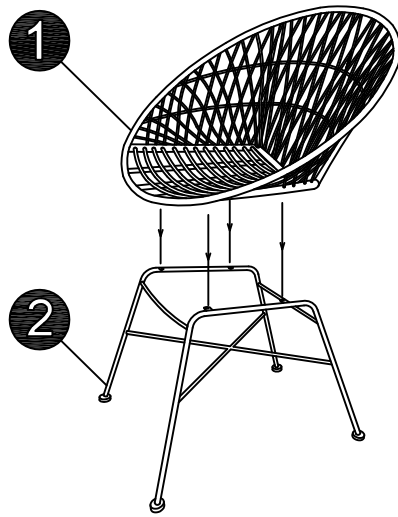

**AR - ملاحظة هامة - احتفظ بهذه النشرة لعلك تحتاج إلى مراجعتها في المستقبل - يجب قراءتها بانتباه -**

**MARACUJA**

**187035**

الوزن الأقصى

نصيحة للعناية

يتم التنظيف باستخدام قطعة إسفنج رطبة والماء والصابون

لا تستخدم المواد الكاشطة أو الإسفنج الكاشط

الموزع: MAISONS DU MONDE Le portereau 44120 Vertou FRANCE

<b>A</b>  M6x12 X4	<b>B</b>  X4	<b>C</b>  X4	<b>D</b>  X1
--	---	---	---

1

2

<b>A</b>  M6x16 X4	<b>B</b>  X4	<b>C</b>  X4	<b>D</b>  X1
--	---	---	---