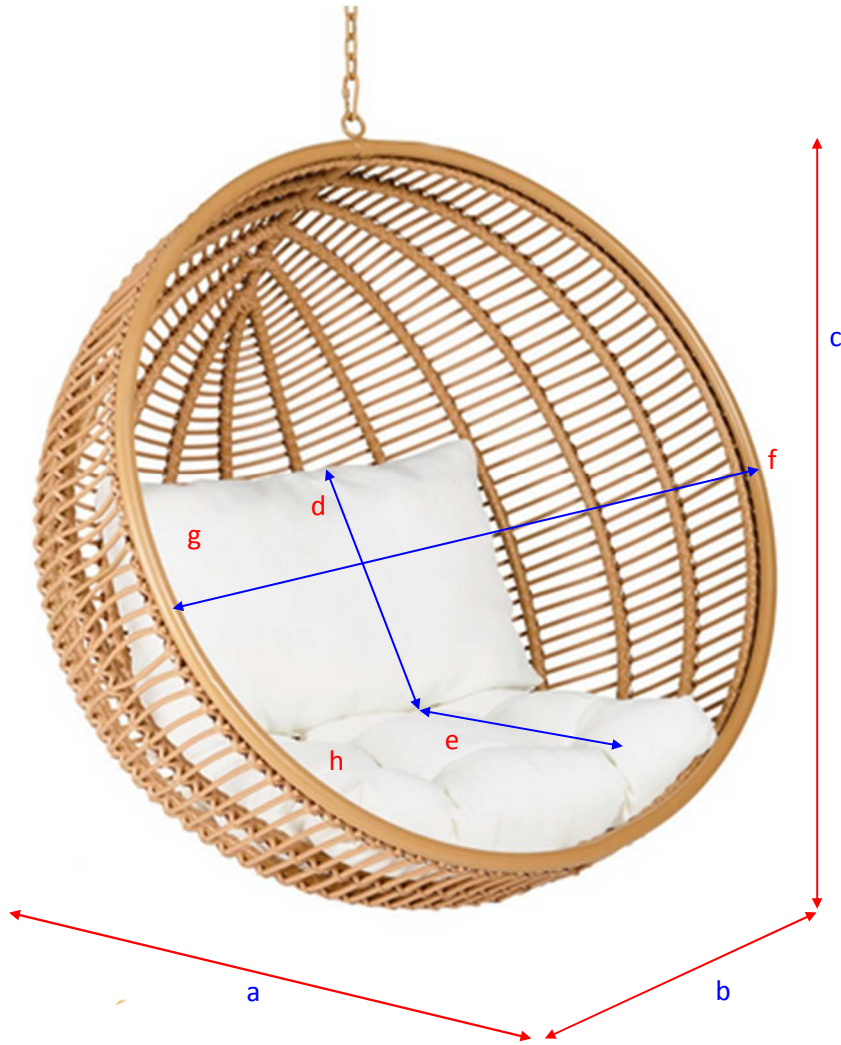

CALYPSO

186375-174965

a = 105 cm
b = 76 cm
c = 113 cm

d = 42 cm
e = 50 cm
f = 105 cm
g = 80x45x22 cm
h = 80x55x20 cm

X 1

a = 110 cm
b = 80 cm
c = 118 cm

= 16 Kg