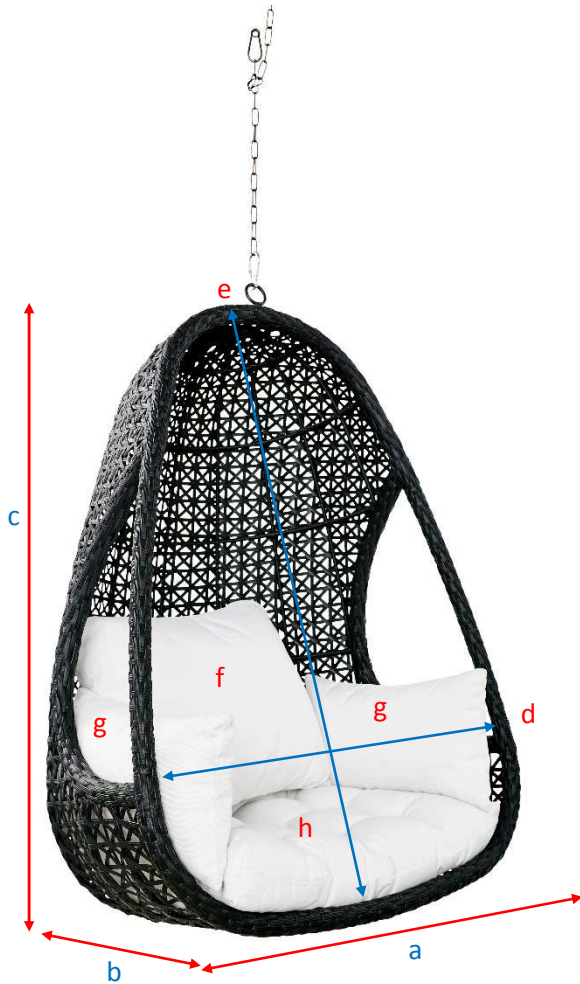

CUZCO

164455

a = 83 cm
b = 62 cm
c = 110 cm

d = 76 cm
e = 99 cm
f = 54x44x18 cm

g = 46x24x15 cm
h = 74x70x16 cm

X 1

a = 114 cm
b = 86 cm
c = 64 cm

= 19 Kg