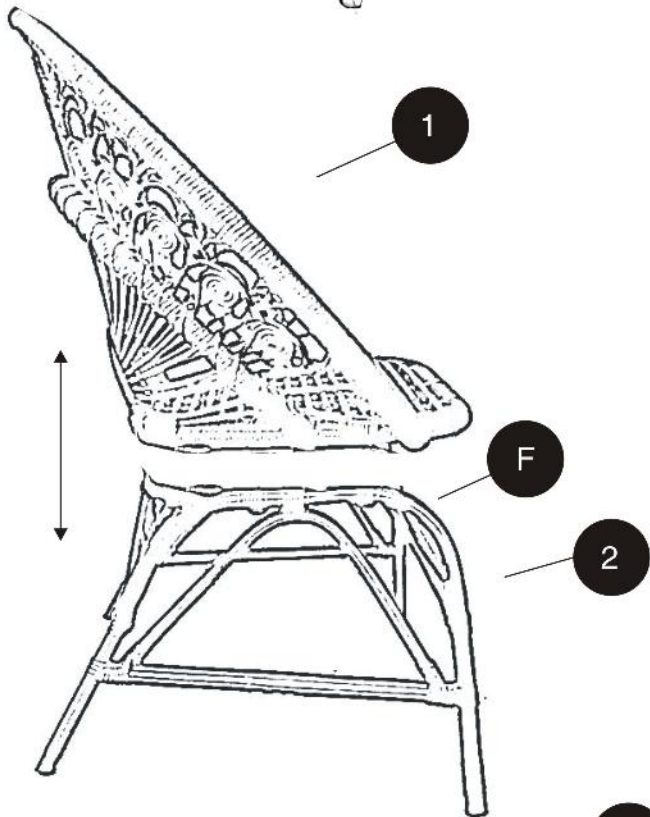

MAISONS
DU MONDE

CHAISE PEACOCK NATUREL

155660

 10 MIN		
---	---	---

- A

Ø 10x35 mm
x 4
- B

Ø 9mm
x 4
- C

x 1