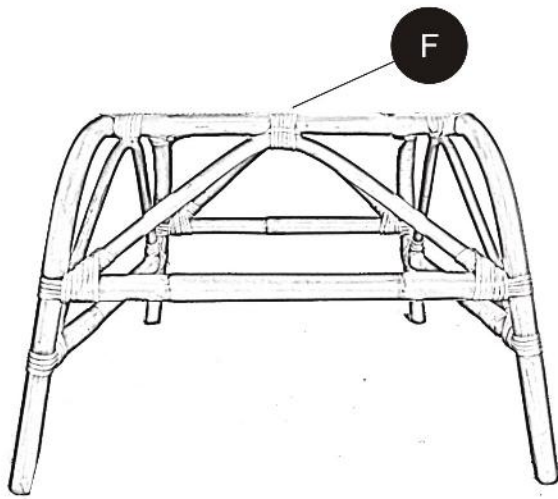

MAISONS
DU MONDE

CHAISE PEACOCK NATUREL

155660

 10 MIN		
---	---	---

- A

Ø 10x35 mm
x 4
- B

Ø 9mm
x 4
- C

x 1