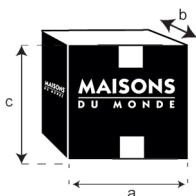

## CAPPADOCE

188522

- a = 200 cm
- b = 240 cm
- c = 86 cm
- d = 28 cm
- e = 19,5 cm
- f = 161 cm
- g = 202,5 cm
- h = 58,5 cm
- i = 18x30x24 cm
- j = 19x30x27 cm
- k = 24x30x23 cm

**X 1**

- a = 28 cm
- b = 39 cm
- c = 94 cm

**= 41 Kg**

**X 1**

- a = 219 cm
- b = 40 cm
- c = 40 cm

**= 36 Kg**