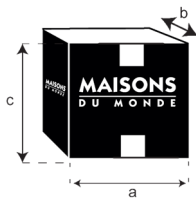

## CAPPADOCE

188522

- a = 200 cm
- b = 240 cm
- c = 86 cm
- d = 28 cm
- e = 19,5 cm
- f = 161 cm
- g = 202,5 cm
- h = 58,5 cm
- i = 18x30x24 cm
- j = 19x30x27 cm
- k = 24x30x23 cm

**X 1**

- a = 28 cm
- b = 39 cm
- c = 94 cm

**= 41 Kg**

**X 1**

- a = 219 cm
- b = 40 cm
- c = 40 cm

**= 36 Kg**