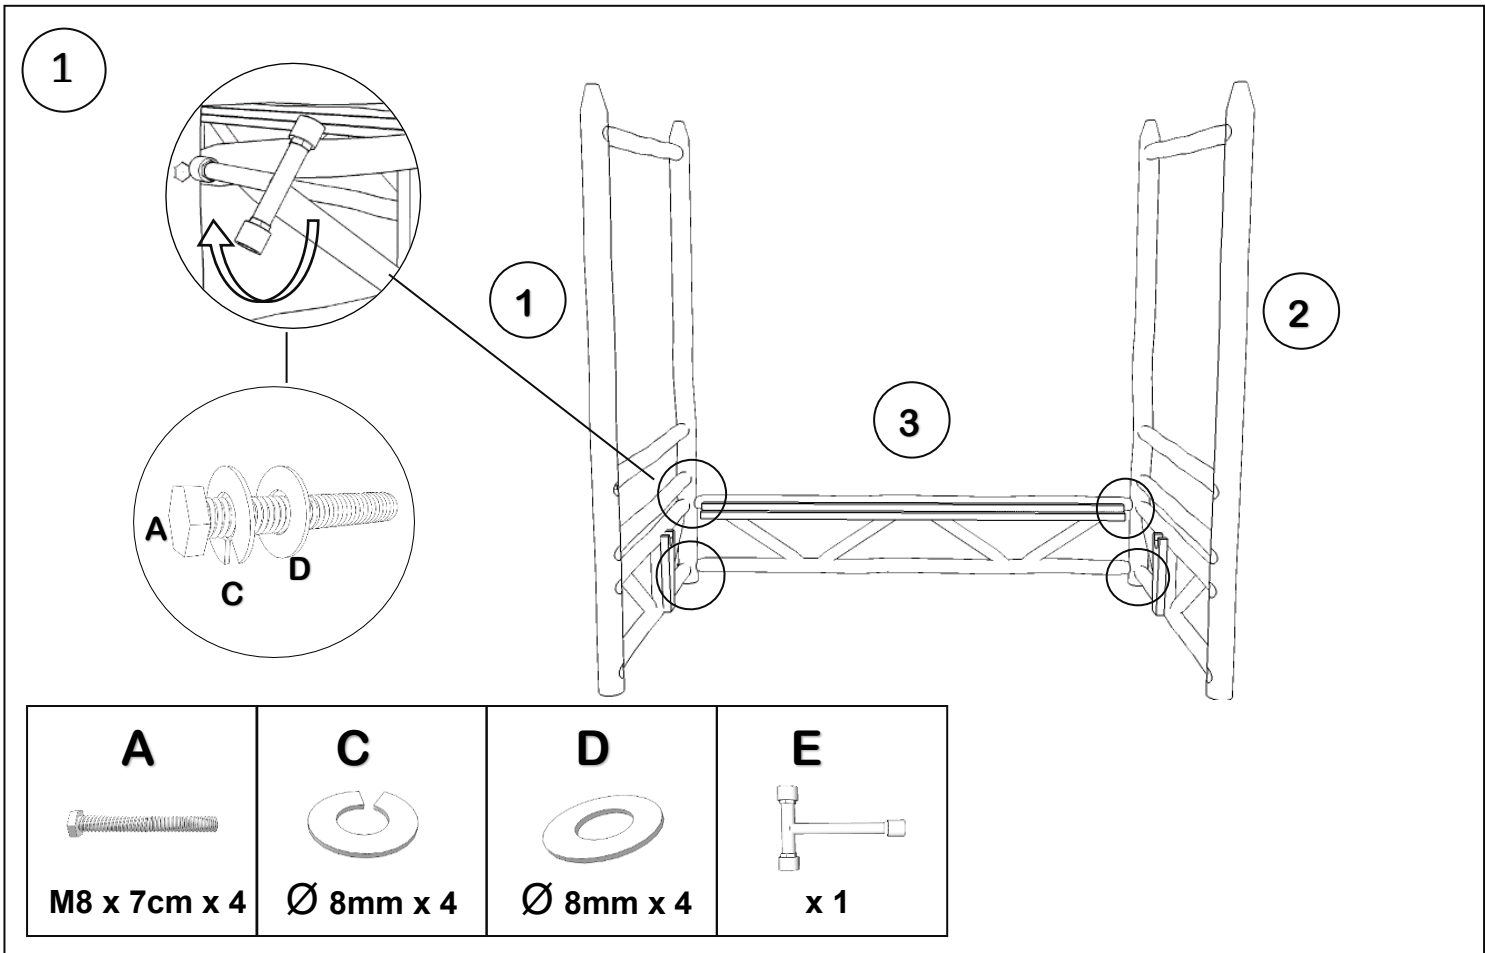

**CRUSOE**

**198033**

لوزن الأقصى

نصيحة لعالية:

يتم تنظيفها بقطعة برفنج رطبة وللماء والصلون. ال تستخدم المود

لك اشطة أو الإسفننج الكاشط

الموزع: FRANCE Vertou 44120 portereau Le MONDE DU MAISONS

A	B	C	D	E
 <b>M8 x 7cm x 22</b>	 <b>M8 x 6cm x 8</b>	 <b>Ø 8mm x 30</b>	 <b>Ø 8mm x 30</b>	 <b>X 1</b>

<b>A</b>	<b>C</b>	<b>D</b>	<b>E</b>
			
<b>M8 x 7cm x 6</b>	<b>Ø 8mm x 6</b>	<b>Ø 8mm x 6</b>	<b>x 1</b>

<b>B</b>	<b>C</b>	<b>D</b>	<b>E</b>
			
<b>M8 x 6cm x 4</b>	<b>Ø 8mm x 4</b>	<b>Ø 8mm x 4</b>	<b>x 1</b>

<p><b>A</b></p>  <p><b>M8 x 7cm x 4</b></p>	<p><b>C</b></p>  <p><b>Ø 8mm x 4</b></p>	<p><b>D</b></p>  <p><b>Ø 8mm x 4</b></p>	<p><b>E</b></p>  <p><b>x 1</b></p>
--	---	---	---

10