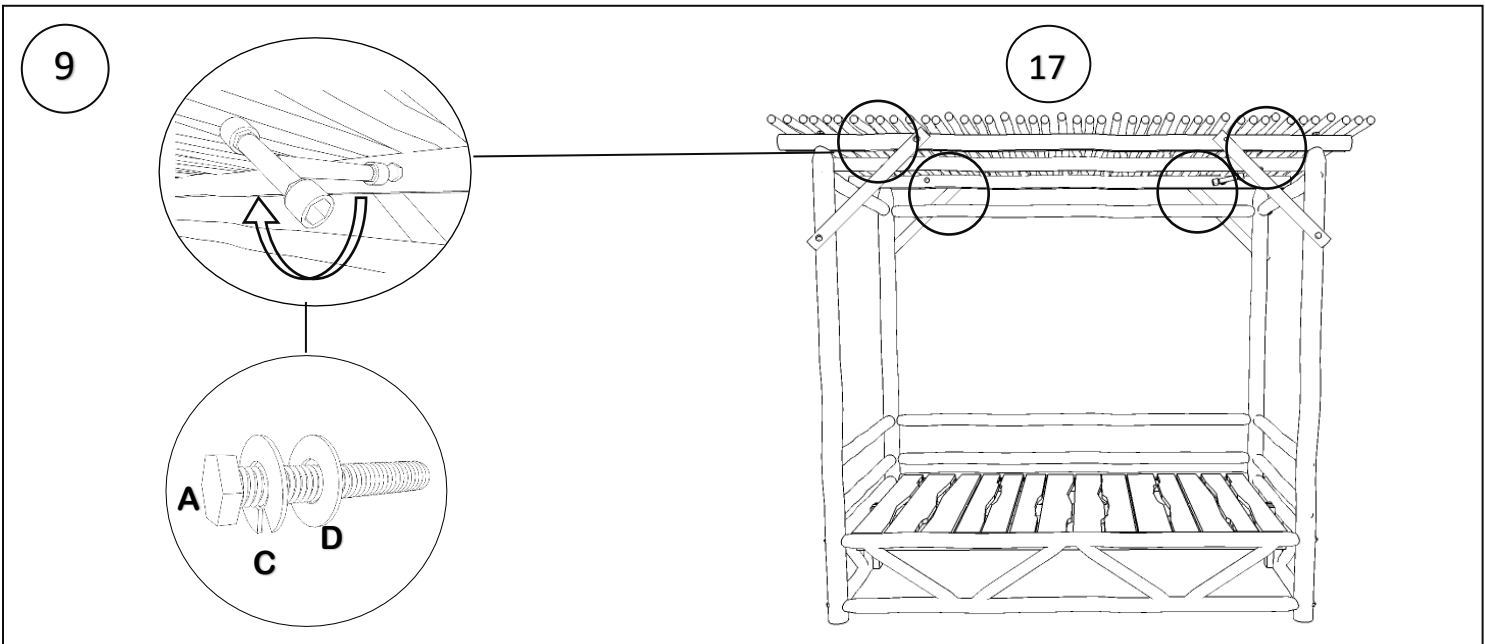

**CRUSOE**

**198033**

لوزن الأقصى

نصيحة لعالية:

يتم تنظيفها بقطعة برفنج رطبة وللماء والصلون. ال تستخدم المود

لك اشطة أو الإسفننج الكاشط

الموزع: FRANCE Vertou 44120 portereau Le MONDE DU MAISONS

A	B	C	D	E
 <b>M8 x 7cm x 22</b>	 <b>M8 x 6cm x 8</b>	 <b>Ø 8mm x 30</b>	 <b>Ø 8mm x 30</b>	 <b>X 1</b>

<b>A</b>	<b>C</b>	<b>D</b>	<b>E</b>
			
<b>M8 x 7cm x 6</b>	<b>Ø 8mm x 6</b>	<b>Ø 8mm x 6</b>	<b>x 1</b>

<b>B</b>	<b>C</b>	<b>D</b>	<b>E</b>
			
<b>M8 x 6cm x 4</b>	<b>Ø 8mm x 4</b>	<b>Ø 8mm x 4</b>	<b>x 1</b>