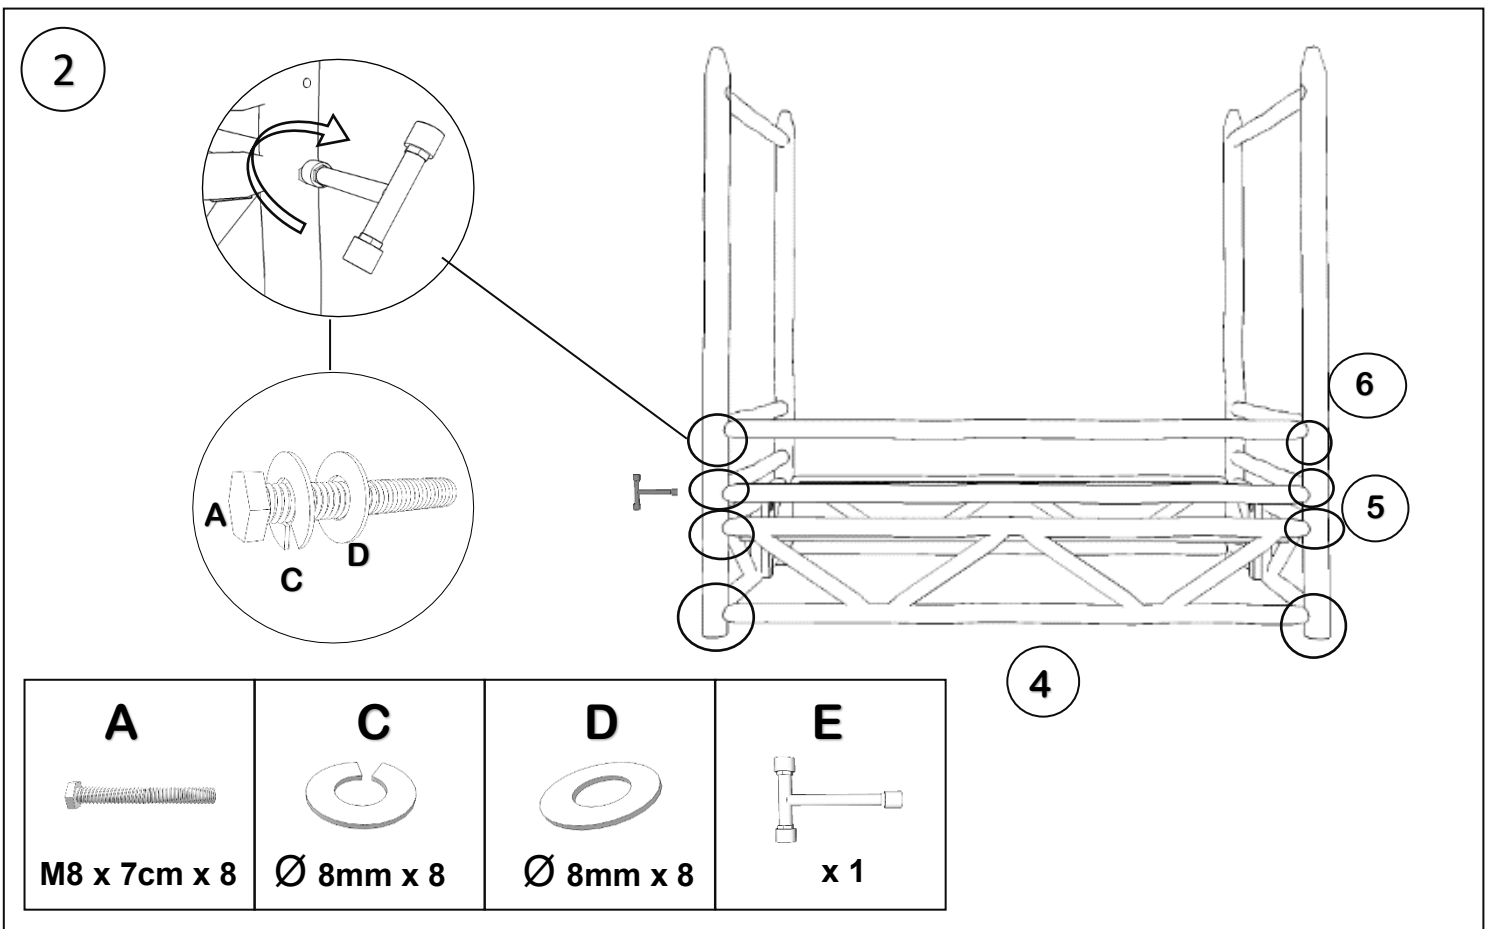

**CRUSOE**

**198033**

لوزن الأقصى

نصيحة لعالية:

يتم تنظيفها بقطعة برفنج رطبة وللماء والصلون. ال تستخدم المود

لك اشطة أو الإسفننج الكاشط

الموزع: FRANCE Vertou 44120 portereau Le MONDE DU MAISONS

A	B	C	D	E
 <b>M8 x 7cm x 22</b>	 <b>M8 x 6cm x 8</b>	 <b>Ø 8mm x 30</b>	 <b>Ø 8mm x 30</b>	 <b>X 1</b>

<b>A</b>	<b>C</b>	<b>D</b>	<b>E</b>
			
<b>M8 x 7cm x 6</b>	<b>Ø 8mm x 6</b>	<b>Ø 8mm x 6</b>	<b>x 1</b>

<b>B</b>	<b>C</b>	<b>D</b>	<b>E</b>
			
<b>M8 x 6cm x 4</b>	<b>Ø 8mm x 4</b>	<b>Ø 8mm x 4</b>	<b>x 1</b>

<p><b>A</b></p>  <p><b>M8 x 7cm x 4</b></p>	<p><b>C</b></p>  <p><b>Ø 8mm x 4</b></p>	<p><b>D</b></p>  <p><b>Ø 8mm x 4</b></p>	<p><b>E</b></p>  <p><b>x 1</b></p>
--	---	---	---

10