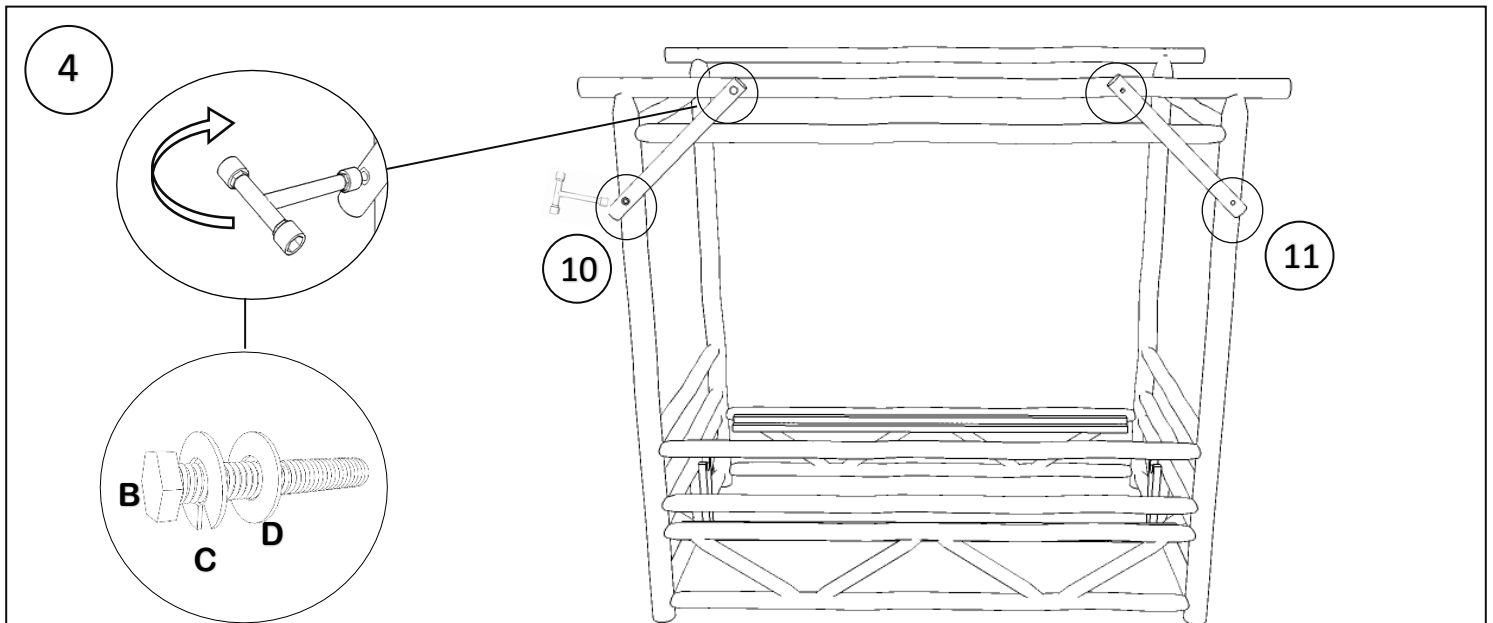

**CRUSOE**

**198033**

لوزن الأقصى

نصيحة لعالية:

يتم تنظيفها بقطعة برفنج رطبة وللماء والصلون. ال تستخدم المود

لك اشطة أو الإسفننج الكاشط

الموزع: FRANCE Vertou 44120 portereau Le MONDE DU MAISONS

A	B	C	D	E
 <b>M8 x 7cm x 22</b>	 <b>M8 x 6cm x 8</b>	 <b>Ø 8mm x 30</b>	 <b>Ø 8mm x 30</b>	 <b>X 1</b>

<b>A</b>	<b>C</b>	<b>D</b>	<b>E</b>
			
<b>M8 x 7cm x 6</b>	<b>Ø 8mm x 6</b>	<b>Ø 8mm x 6</b>	<b>x 1</b>

<b>B</b>	<b>C</b>	<b>D</b>	<b>E</b>
			
<b>M8 x 6cm x 4</b>	<b>Ø 8mm x 4</b>	<b>Ø 8mm x 4</b>	<b>x 1</b>