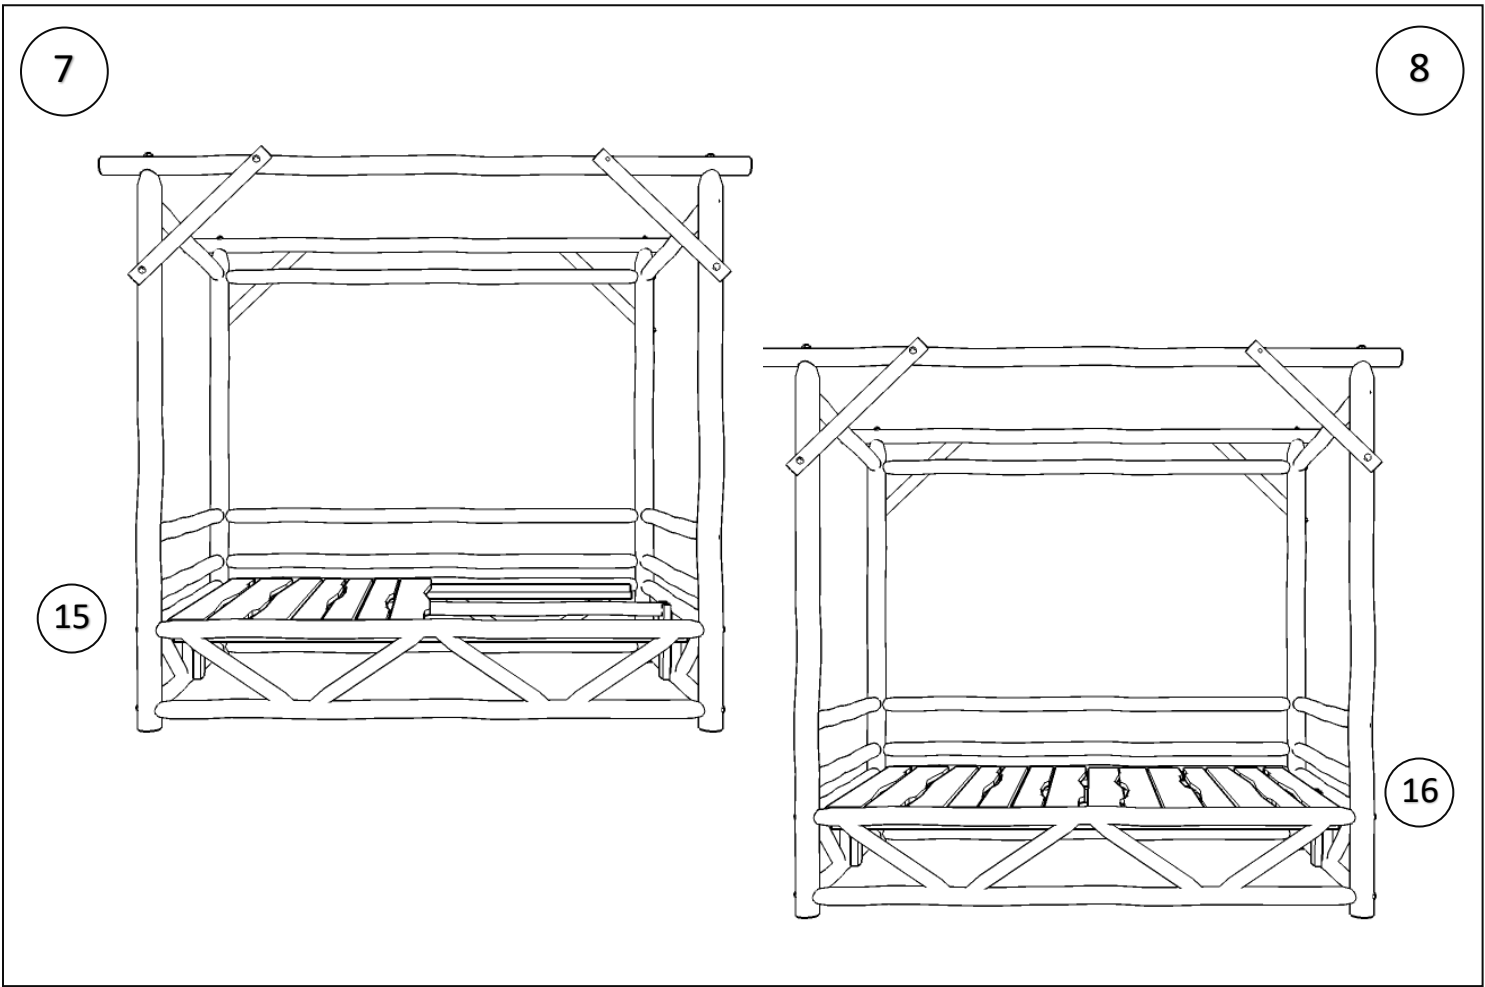

A M8 x 7cm x 4	C Ø 8mm x 4	D Ø 8mm x 4	E x 1