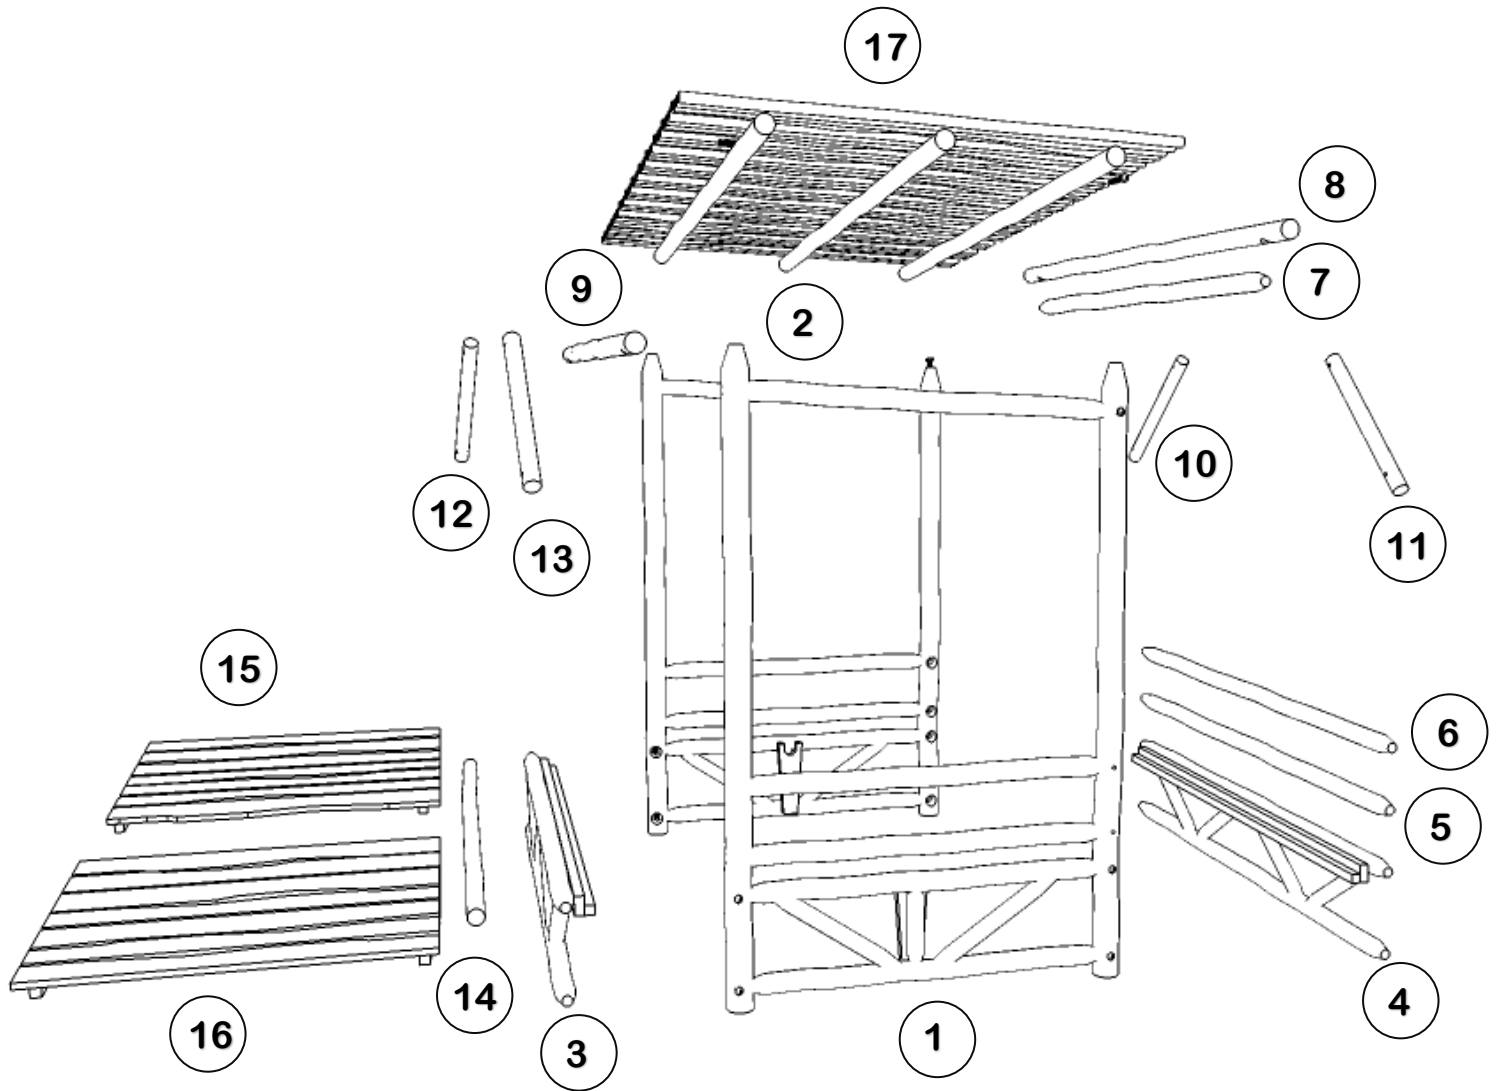

**CRUSOE**

**198033**

لوزن الأقصى

نصيحة لعالية:

يتم تنظيفها بقطعة برفنج رطبة وللماء والصلون. ال تستخدم المود

لك اشطة أو الإسفننج الكاشط

الموزع: FRANCE Vertou 44120 portereau Le MONDE DU MAISONS

A	B	C	D	E
 <b>M8 x 7cm x 22</b>	 <b>M8 x 6cm x 8</b>	 <b>Ø 8mm x 30</b>	 <b>Ø 8mm x 30</b>	 <b>X 1</b>

<b>A</b>	<b>C</b>	<b>D</b>	<b>E</b>
			
<b>M8 x 7cm x 6</b>	<b>Ø 8mm x 6</b>	<b>Ø 8mm x 6</b>	<b>x 1</b>

<b>B</b>	<b>C</b>	<b>D</b>	<b>E</b>
			
<b>M8 x 6cm x 4</b>	<b>Ø 8mm x 4</b>	<b>Ø 8mm x 4</b>	<b>x 1</b>