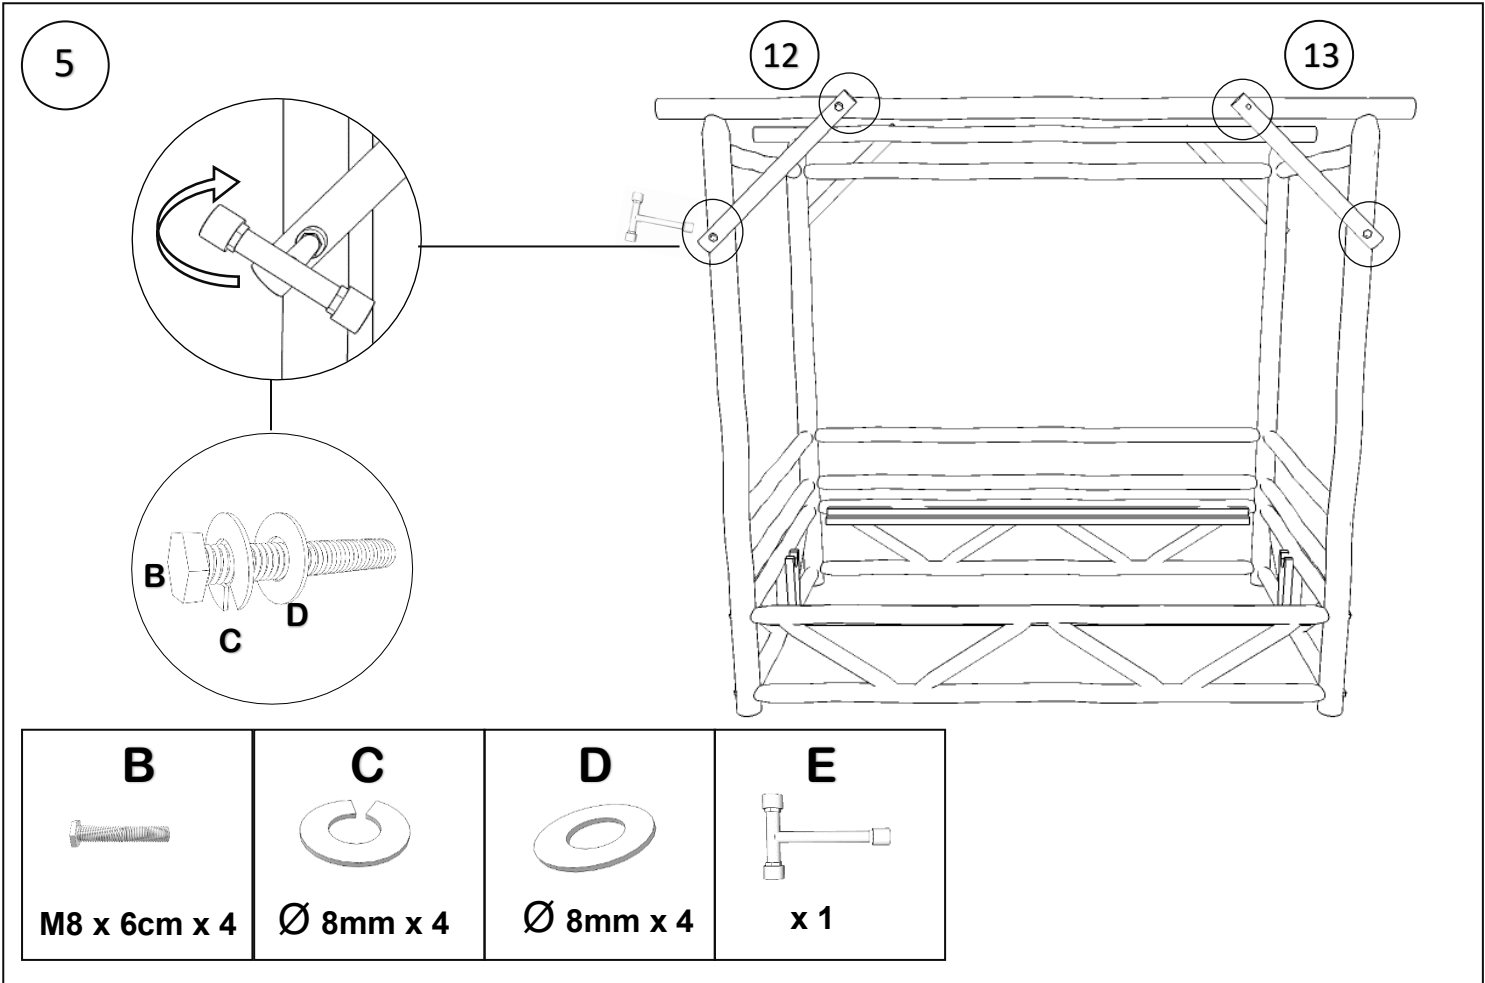

**CRUSOE**

**198033**

لوزن الأقصى

نصيحة لعالية:

يتم تنظيفها بقطعة برفنج رطبة وللماء والصلون. ال تستخدم المود

لك اشطة أو الإسفننج الكاشط

الموزع: FRANCE Vertou 44120 portereau Le MONDE DU MAISONS

A	B	C	D	E
 <b>M8 x 7cm x 22</b>	 <b>M8 x 6cm x 8</b>	 <b>Ø 8mm x 30</b>	 <b>Ø 8mm x 30</b>	 <b>X 1</b>

<b>A</b>	<b>C</b>	<b>D</b>	<b>E</b>
			
<b>M8 x 7cm x 6</b>	<b>Ø 8mm x 6</b>	<b>Ø 8mm x 6</b>	<b>x 1</b>

<b>B</b>	<b>C</b>	<b>D</b>	<b>E</b>
			
<b>M8 x 6cm x 4</b>	<b>Ø 8mm x 4</b>	<b>Ø 8mm x 4</b>	<b>x 1</b>

<p><b>A</b></p>  <p><b>M8 x 7cm x 4</b></p>	<p><b>C</b></p>  <p><b>Ø 8mm x 4</b></p>	<p><b>D</b></p>  <p><b>Ø 8mm x 4</b></p>	<p><b>E</b></p>  <p><b>x 1</b></p>
--	---	---	---

10