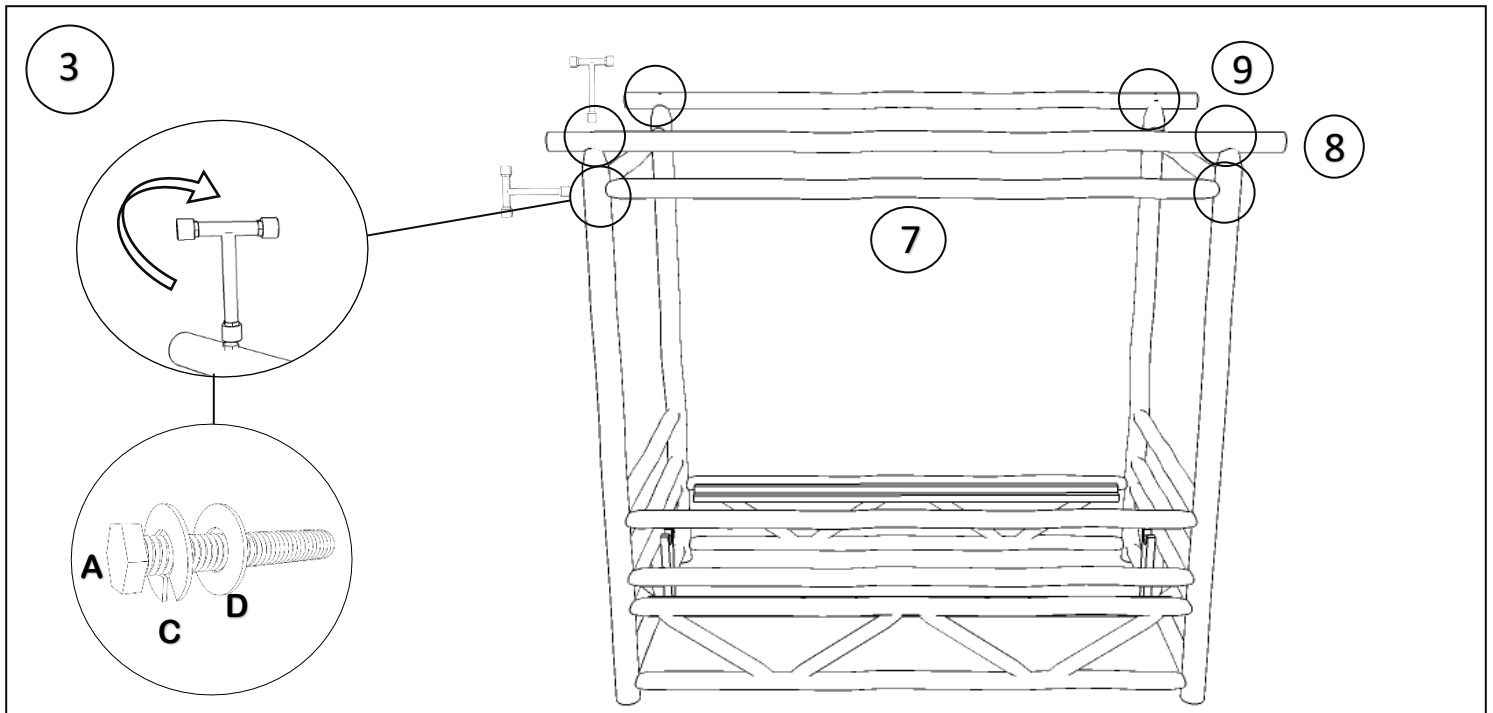

**CRUSOE**

**198033**

لوزن الأقصى

نصيحة لعالية:

يتم تنظيفها بقطعة برفنج رطبة وللماء والصلون. ال تستخدم المود

لك اشطة أو الإسفننج الكاشط

الموزع: FRANCE Vertou 44120 portereau Le MONDE DU MAISONS

A	B	C	D	E
 <b>M8 x 7cm x 22</b>	 <b>M8 x 6cm x 8</b>	 <b>Ø 8mm x 30</b>	 <b>Ø 8mm x 30</b>	 <b>X 1</b>

<b>A</b>	<b>C</b>	<b>D</b>	<b>E</b>
			
<b>M8 x 7cm x 6</b>	<b>Ø 8mm x 6</b>	<b>Ø 8mm x 6</b>	<b>x 1</b>

<b>B</b>	<b>C</b>	<b>D</b>	<b>E</b>
			
<b>M8 x 6cm x 4</b>	<b>Ø 8mm x 4</b>	<b>Ø 8mm x 4</b>	<b>x 1</b>

<p><b>A</b></p>  <p><b>M8 x 7cm x 4</b></p>	<p><b>C</b></p>  <p><b>Ø 8mm x 4</b></p>	<p><b>D</b></p>  <p><b>Ø 8mm x 4</b></p>	<p><b>E</b></p>  <p><b>x 1</b></p>
--	---	---	---

10