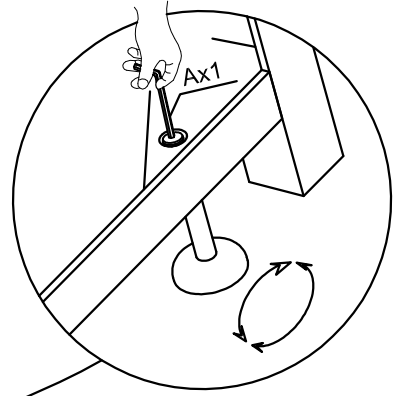

MAISONS
DU MONDE

MEUBLES & DÉCORATION

ZINC

118500

🕒 20 MIN

A Ø4*100 mm

X1

①

②

V1 - 002211

3

4

Key 4 mm