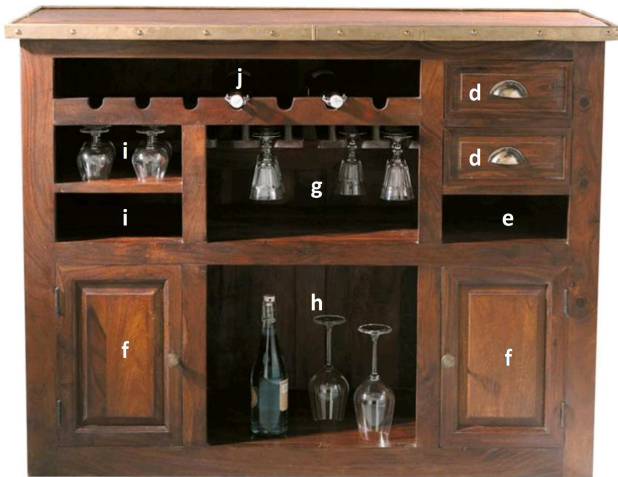

LUBERON

501 200 52

a = 130 cm
b = 50 cm
c = 101 cm

d = 21,5 x 35 x 11,5 cm
e = 25 x 43 x 11,5 cm
f = 25 x 39 x 34,5 cm

g = 44 x 44 x 22 cm
h = 44 x 44 x 34 cm
i = 25 x 44 x 12,5 cm
j = 76 x 44 x 10 cm

X 1

a = 133 cm
b = 53 cm
c = 104 cm