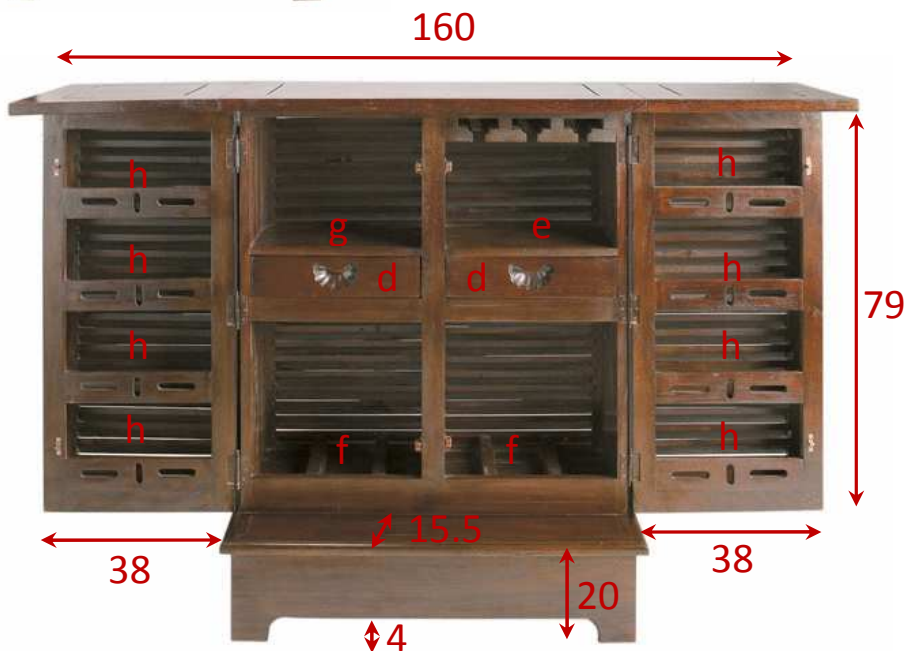

PLANTEUR

50 170 293

46 kg

a = 80 cm
b = 46 cm
c = 105 cm

d = 34x22x6
e = 34x27x22.5
f = 34x27.5x53
g = 34x27x26
h = 28.5x9x12.5

X 1

a = 90 cm
b = 55 cm
c = 110 cm

= 48 Kg