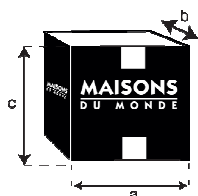

PLANTEUR

50 170 293

46 kg

a = 80 cm
b = 46 cm
c = 105 cm

d = 34x22x6
e = 34x27x22.5
f = 34x27.5x53
g = 34x27x26
h = 28.5x9x12.5

X 1

a = 90 cm
b = 55 cm
c = 110 cm

= 48 Kg