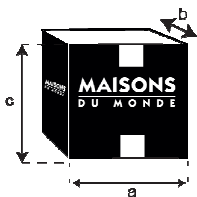

TROCADERO

130 152

a = 165 cm
b = 40 cm
c = 60 cm
d = 20 cm
e = 47 cm
f = 30 cm
g = 16,5 cm
h = 52 cm
i = 40 cm
j = 15 cm

X 1

a = 170 cm
b = 48 cm
c = 47 cm

= 35 Kg