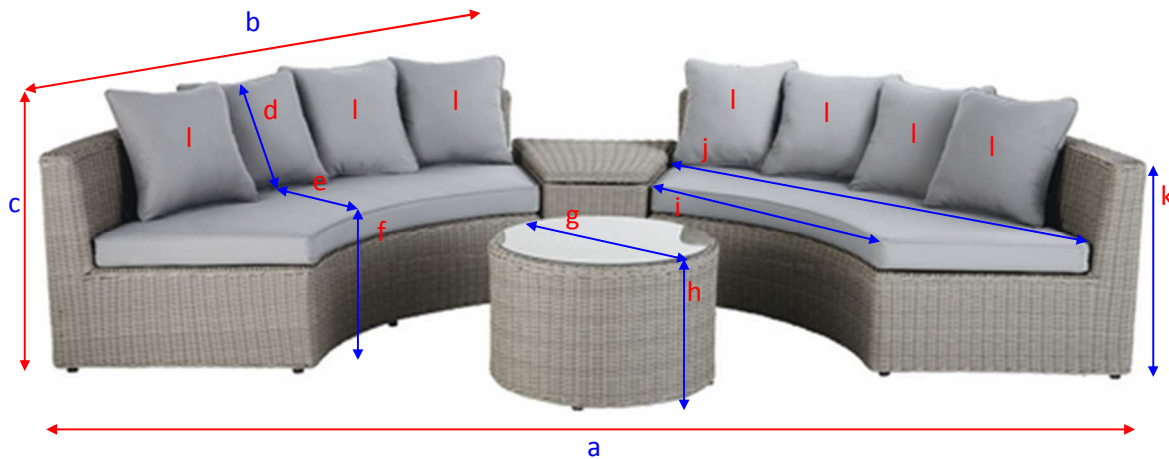

CAPE TOWN

174942-174943

a = 330 cm
b = 170 cm
c = 80 cm

d = 42 cm
e = 48 cm
f = 42 cm

g = 66 cm
h = 42,5 cm
i = 105 cm

j = 185 cm
k = 66,5 cm
l = 42 x 42 x 16 cm

X 2

a = 209 cm
b = 103 cm
c = 73 cm

= 31 Kg

X 1

a = 82 cm
b = 71 cm
c = 51 cm

= 12 Kg

X 1

a = 72 cm
b = 72 cm
c = 45 cm

= 11 Kg