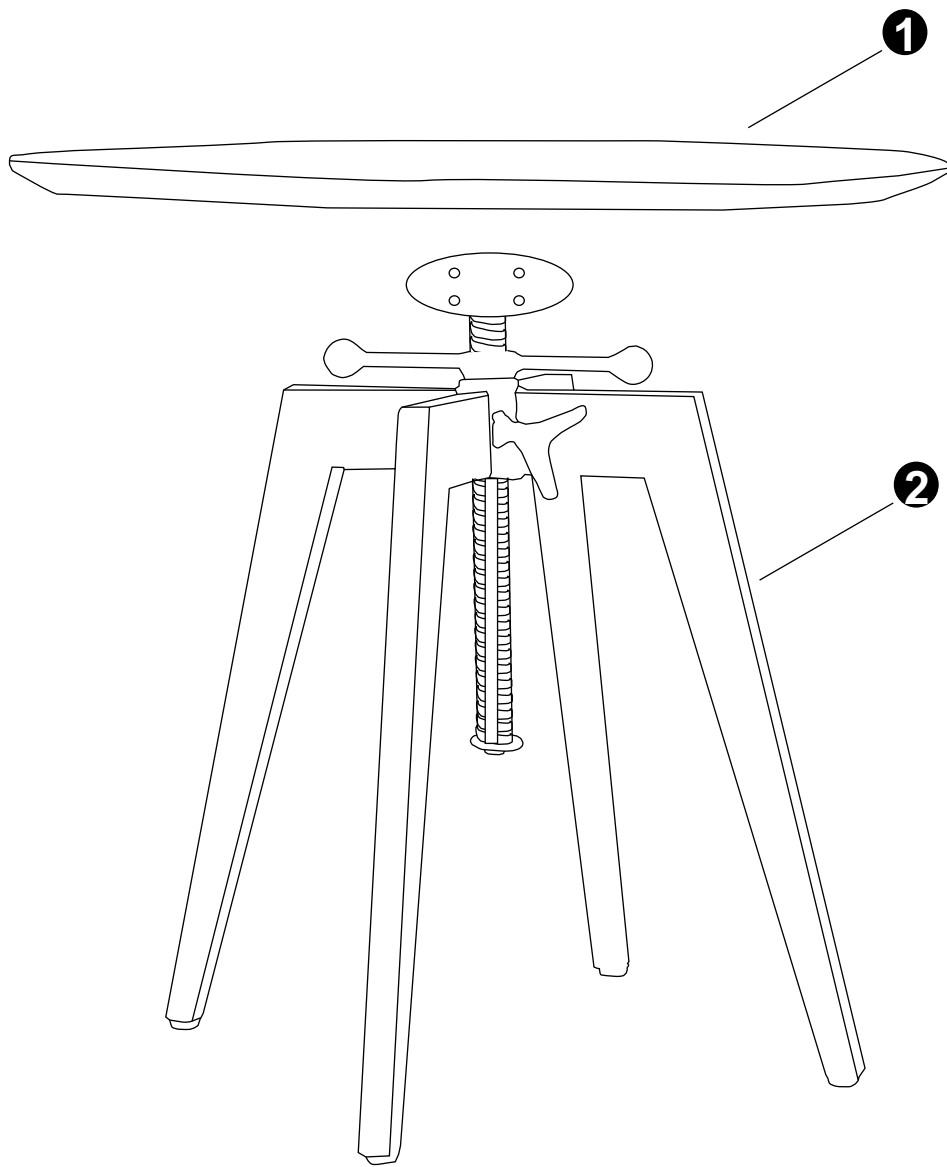

A Ø6 x 25 mm X4	B M10 X4	C X4	D X1