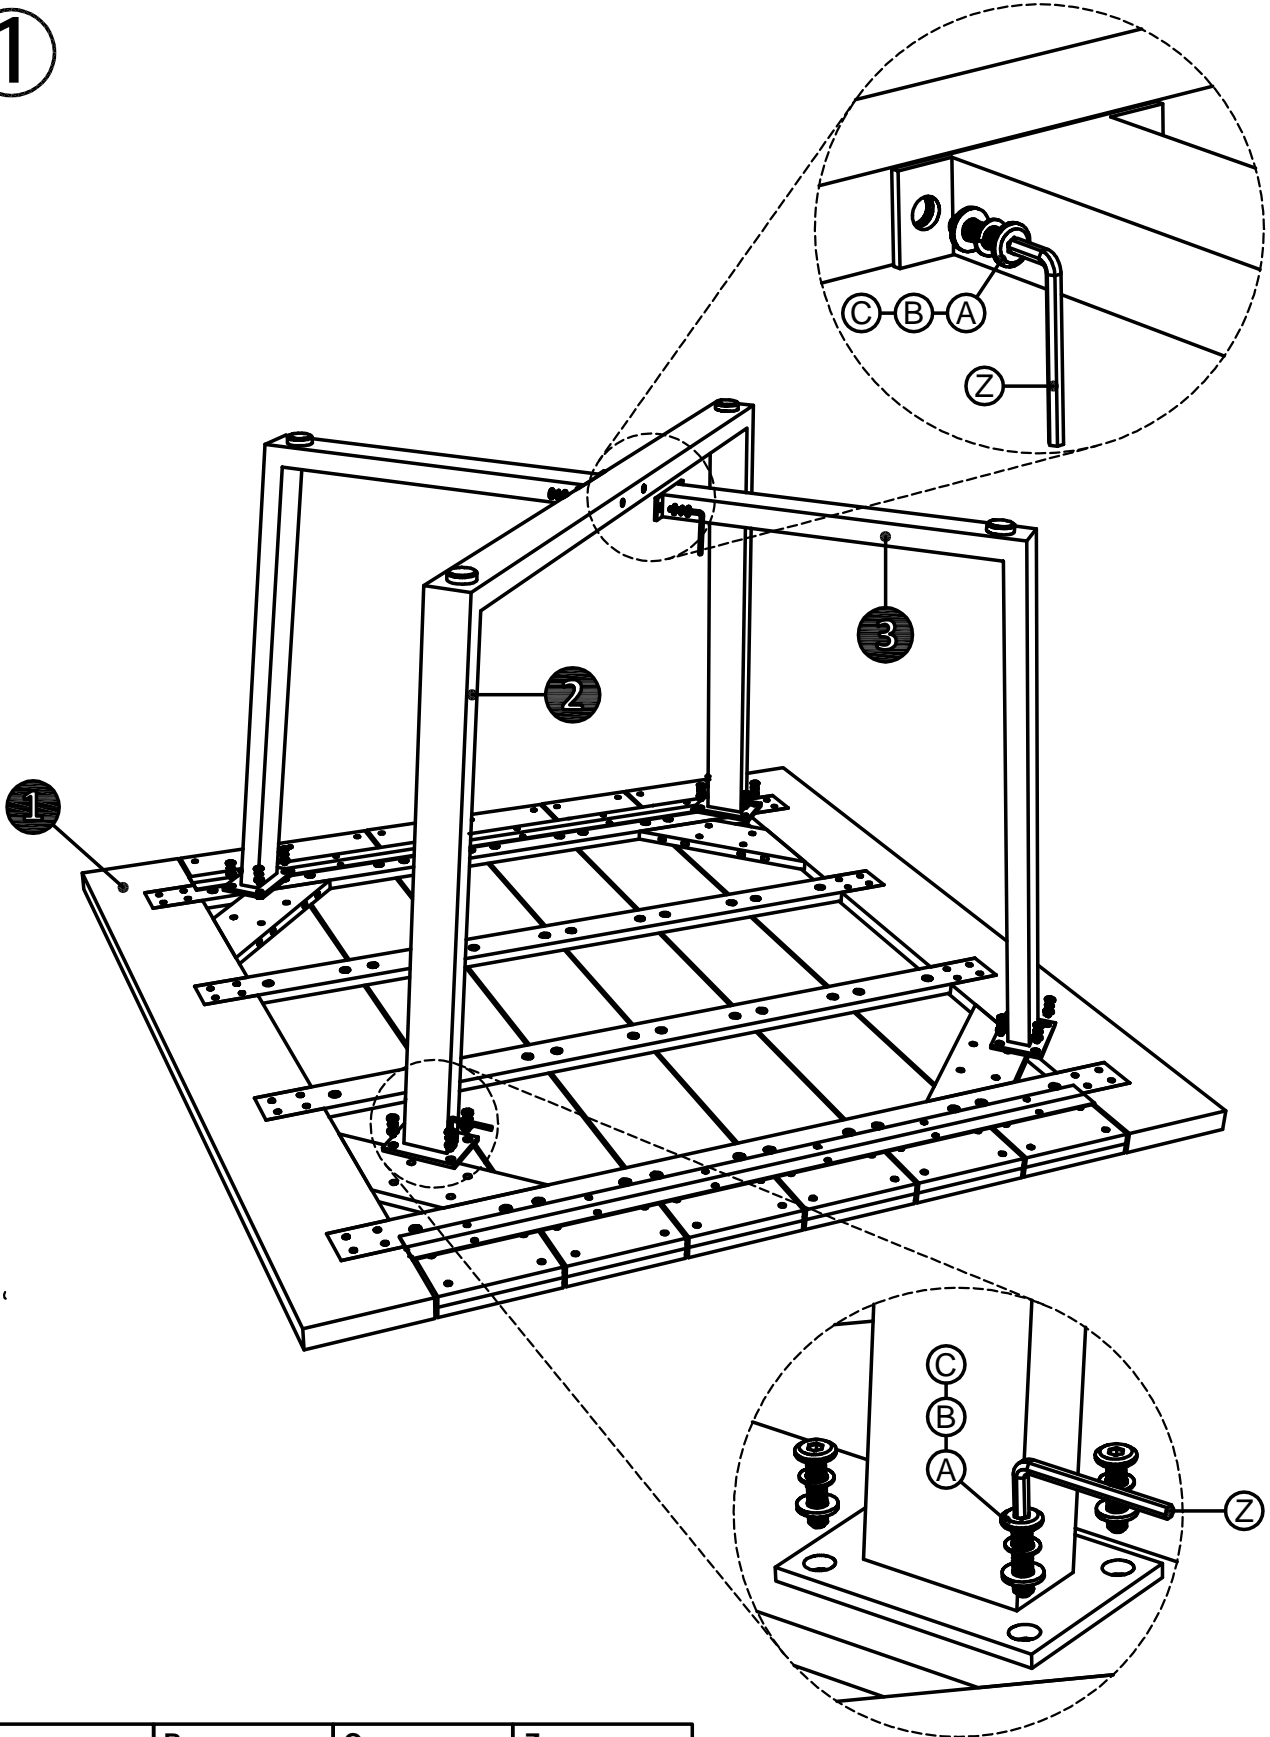

1

A M6x20mm x20	B M6- Ø9 x20	C M6 - Ø13 x20	Z x1