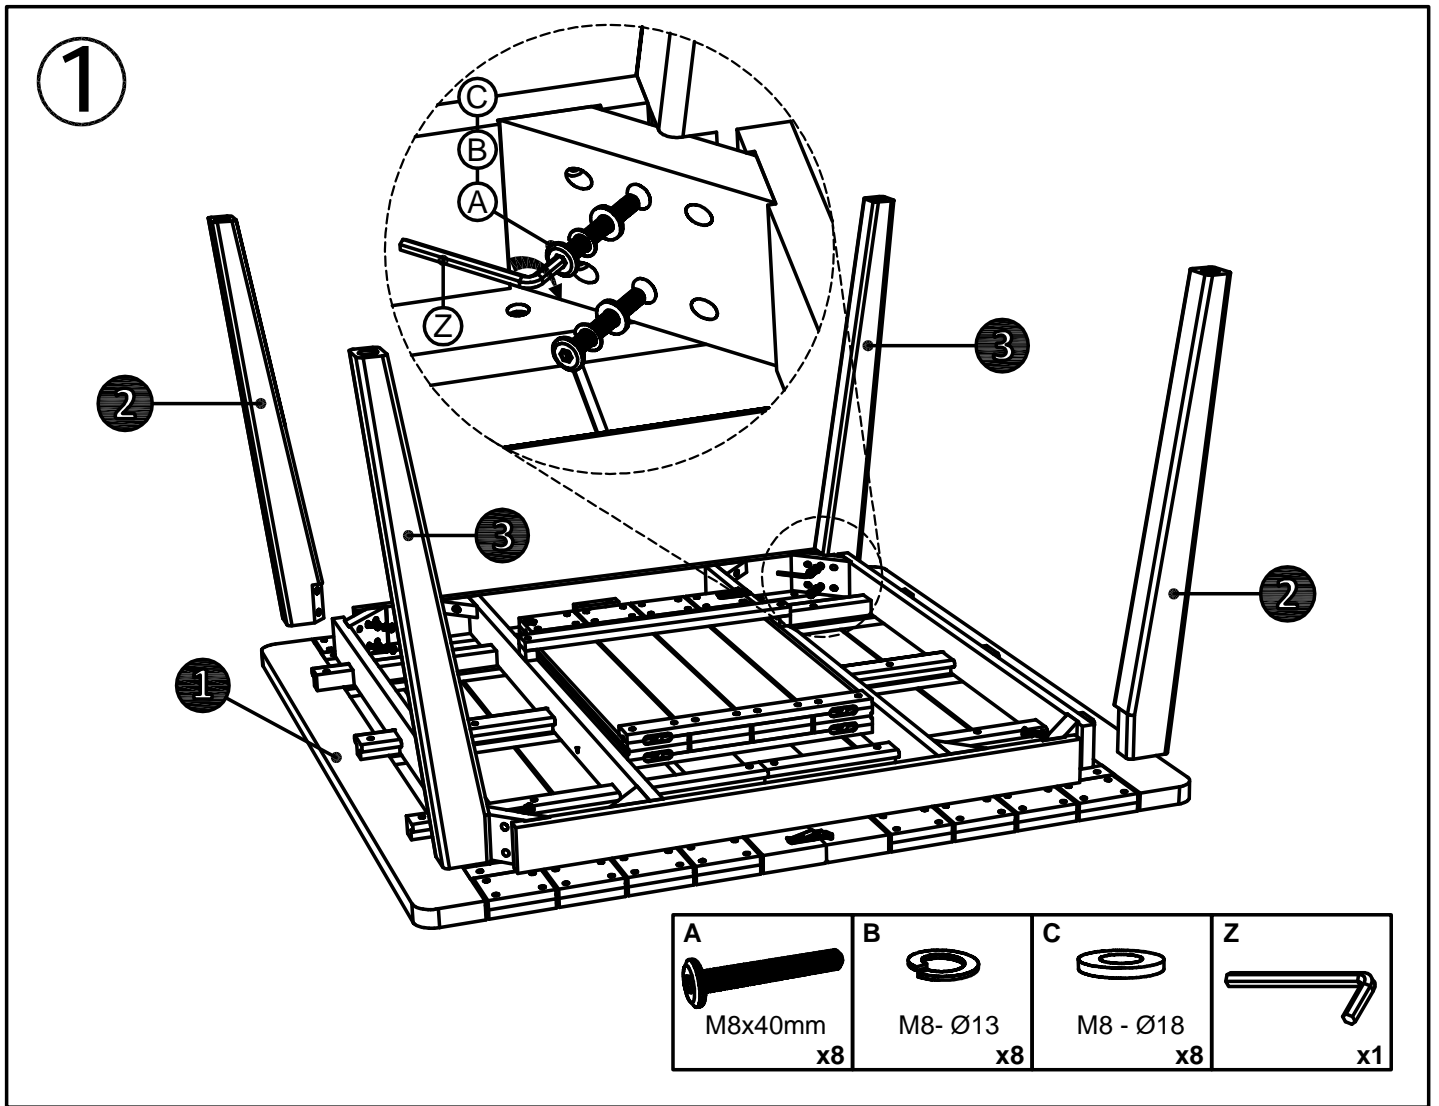

198314

الأقصىـ الوزن

للعناية: نصيحة:

والصابون والماء رطبة إسفنج قطعة باستخدام التنظيف يتم

الكشط الإسفنج أو الكاشطة المواد تستخدم لا.

الموز: MAISONS DU MONDE Le portereau 44120 Vertou FRANCE

<p>A</p>  <p>M8x40mm</p> <p>x8</p>	<p>B</p>  <p>M8 - Ø13</p> <p>x8</p>	<p>C</p>  <p>M8 - Ø18</p> <p>x8</p>	<p>Z</p>  <p>x1</p>
---	--	--	--