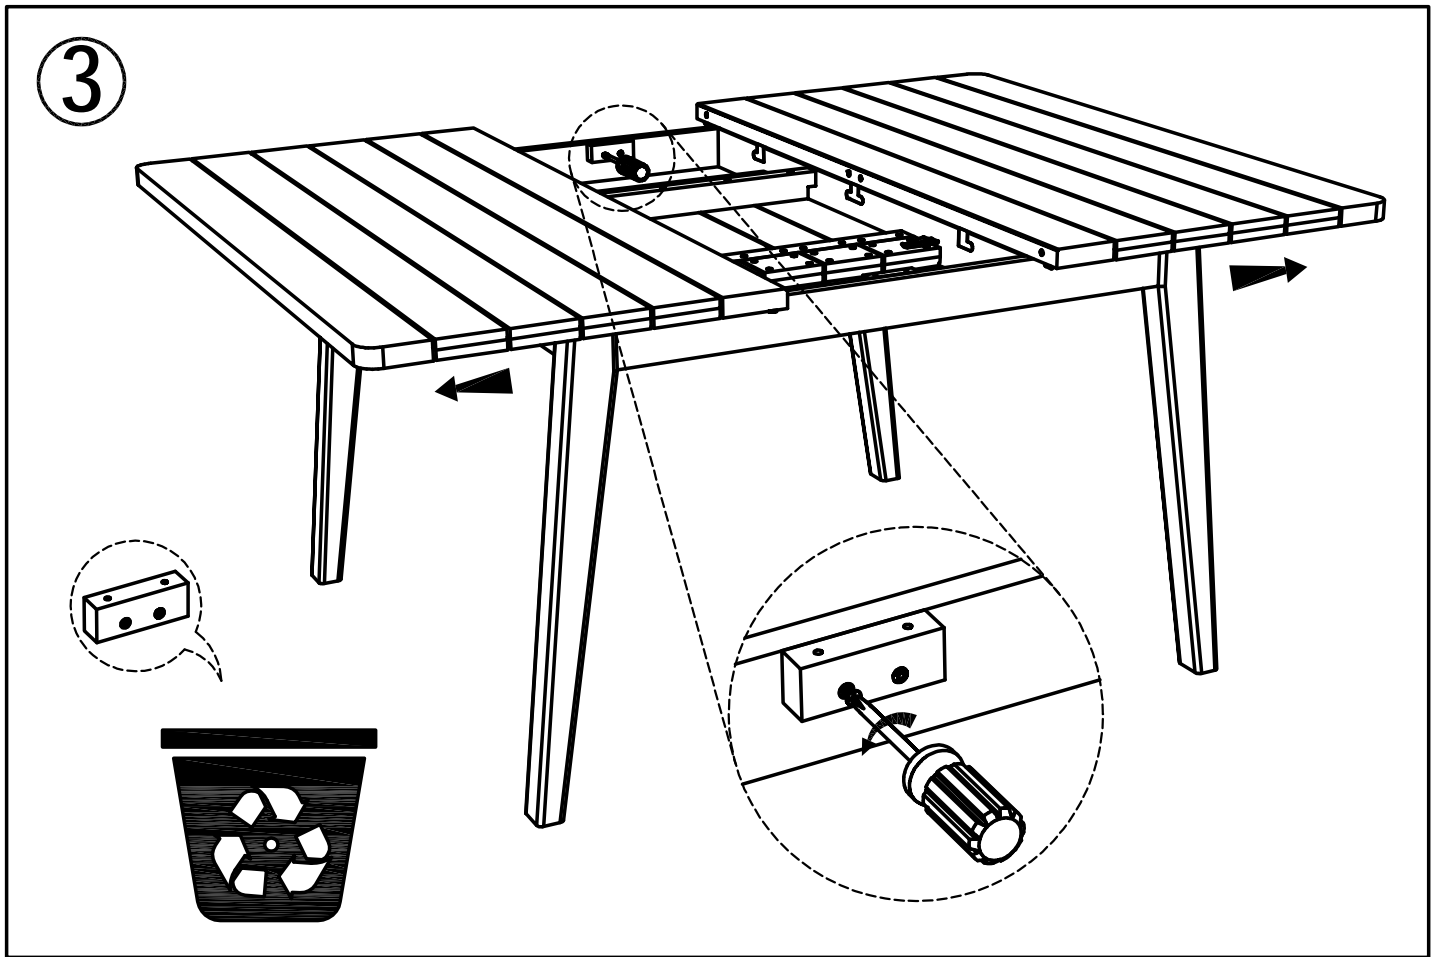

198314

الأقصىـ الوزن

للعناية: نصيحة:

والصابون والماء رطبة إسفنج قطعة باستخدام التنظيف يتم

الكشط الإسفنج أو الكاشطة المواد تستخدم لا.

الموز: MAISONS DU MONDE Le portereau 44120 Vertou FRANCE

<p>A</p>  <p>M8x40mm</p> <p>x8</p>	<p>B</p>  <p>M8 - Ø13</p> <p>x8</p>	<p>C</p>  <p>M8 - Ø18</p> <p>x8</p>	<p>Z</p>  <p>x1</p>
---	--	--	--