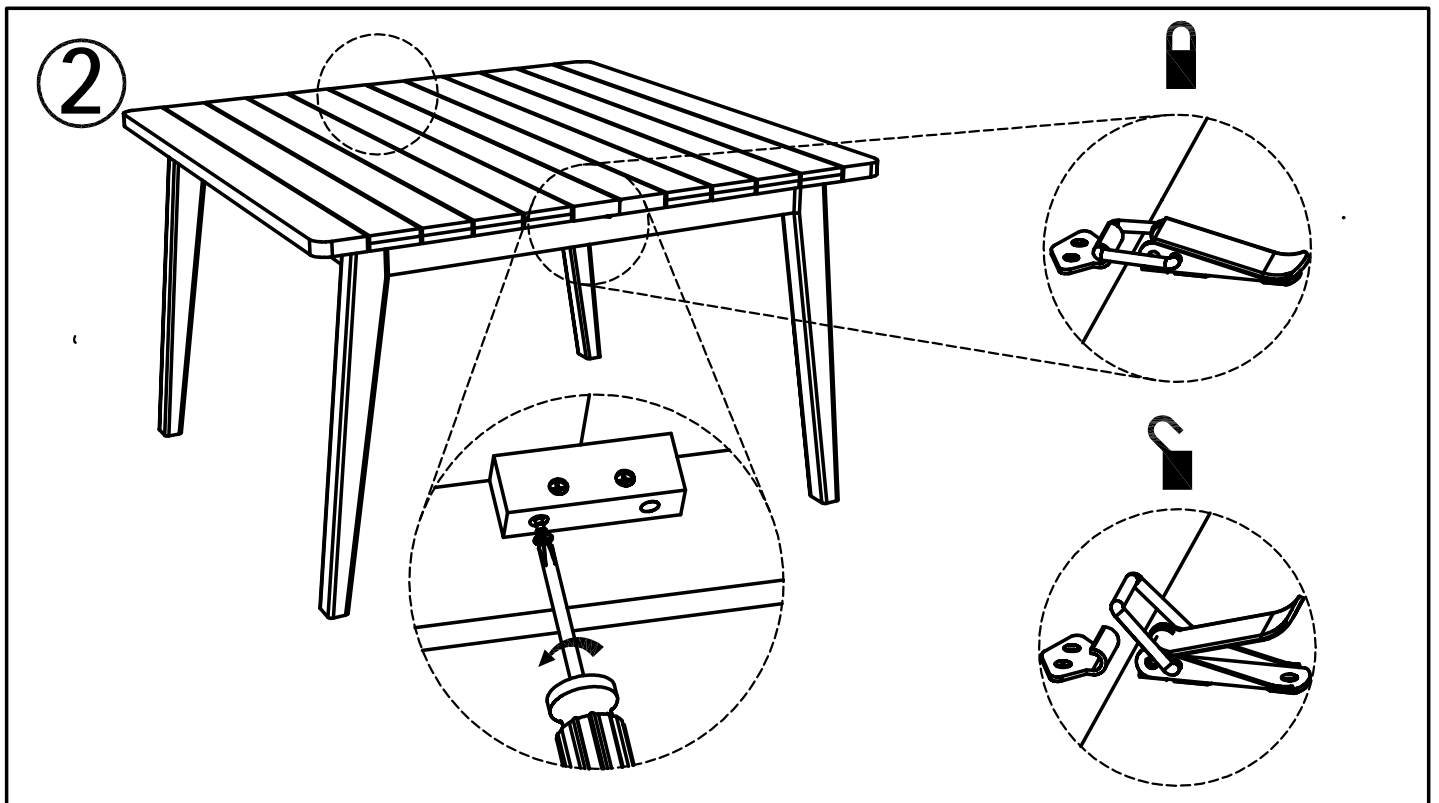

198314

الأقصىـ الوزن

للعناية: نصيحة:

والصابون والماء رطبة إسفنج قطعة باستخدام التنظيف يتم

الكشط الإسفنج أو الكاشطة المواد تستخدم لا.

الموز: MAISONS DU MONDE Le portereau 44120 Vertou FRANCE

<p>A</p>  <p>M8x40mm</p> <p>x8</p>	<p>B</p>  <p>M8 - Ø13</p> <p>x8</p>	<p>C</p>  <p>M8 - Ø18</p> <p>x8</p>	<p>Z</p>  <p>x1</p>
---	--	--	--