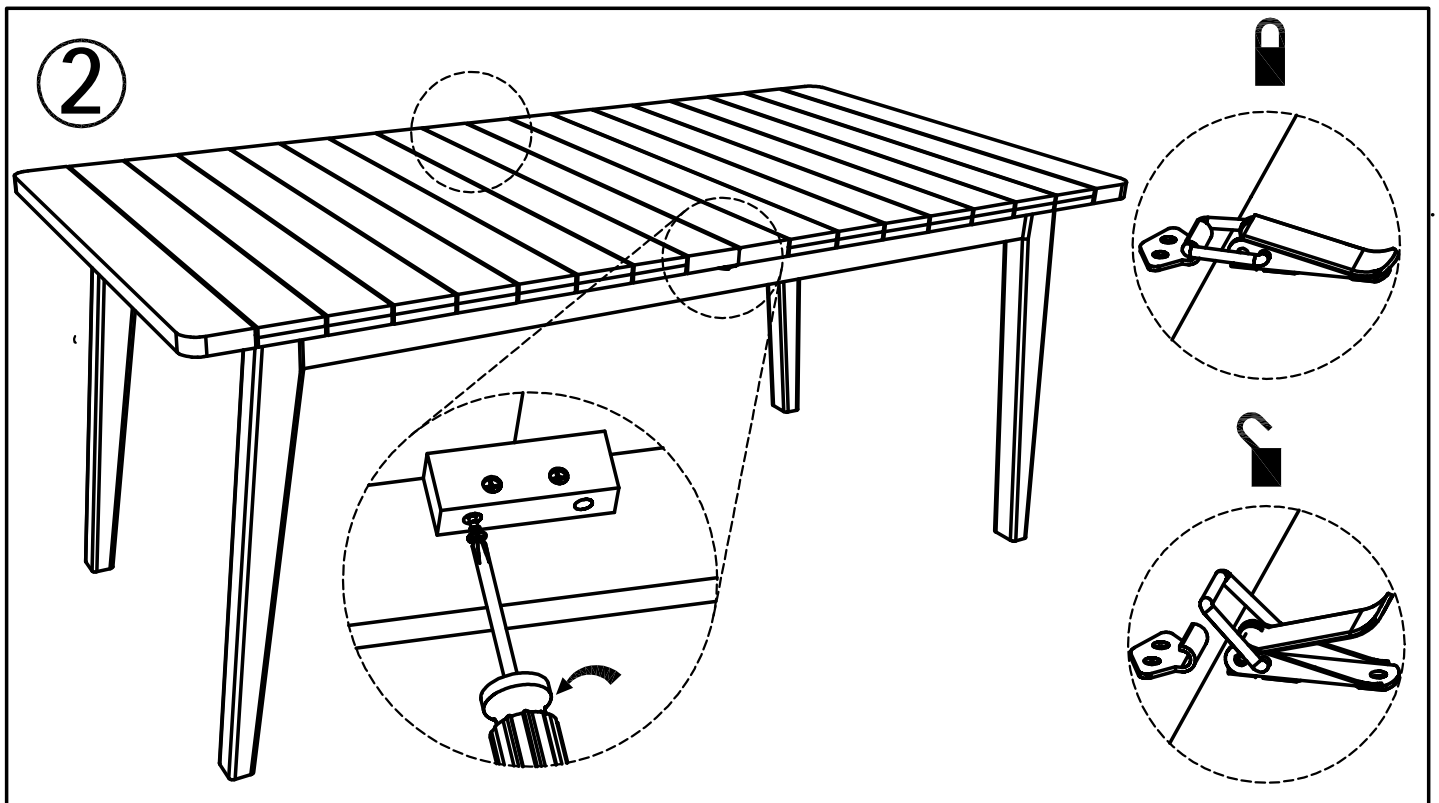

الأقصى الوزن

للعناية: نصيحة:

والصابون والماء رطبة إسفنج قطعة باستخدام التنظيف يتم

الكشط الإسفنج أو الكاشطة المواد تستخدم لا.

الموز: MAISONS DU MONDE Le portereau 44120 Vertou FRANCE

<p>A</p>  <p>M8x40mm</p> <p>x8</p>	<p>B</p>  <p>M8 - Ø13</p> <p>x8</p>	<p>C</p>  <p>M8 - Ø18</p> <p>x8</p>	<p>Z</p>  <p>x1</p>
<p>D</p>  <p>M6x50</p> <p>x2</p>	<p>E</p>  <p>M4x50</p> <p>x4</p>		