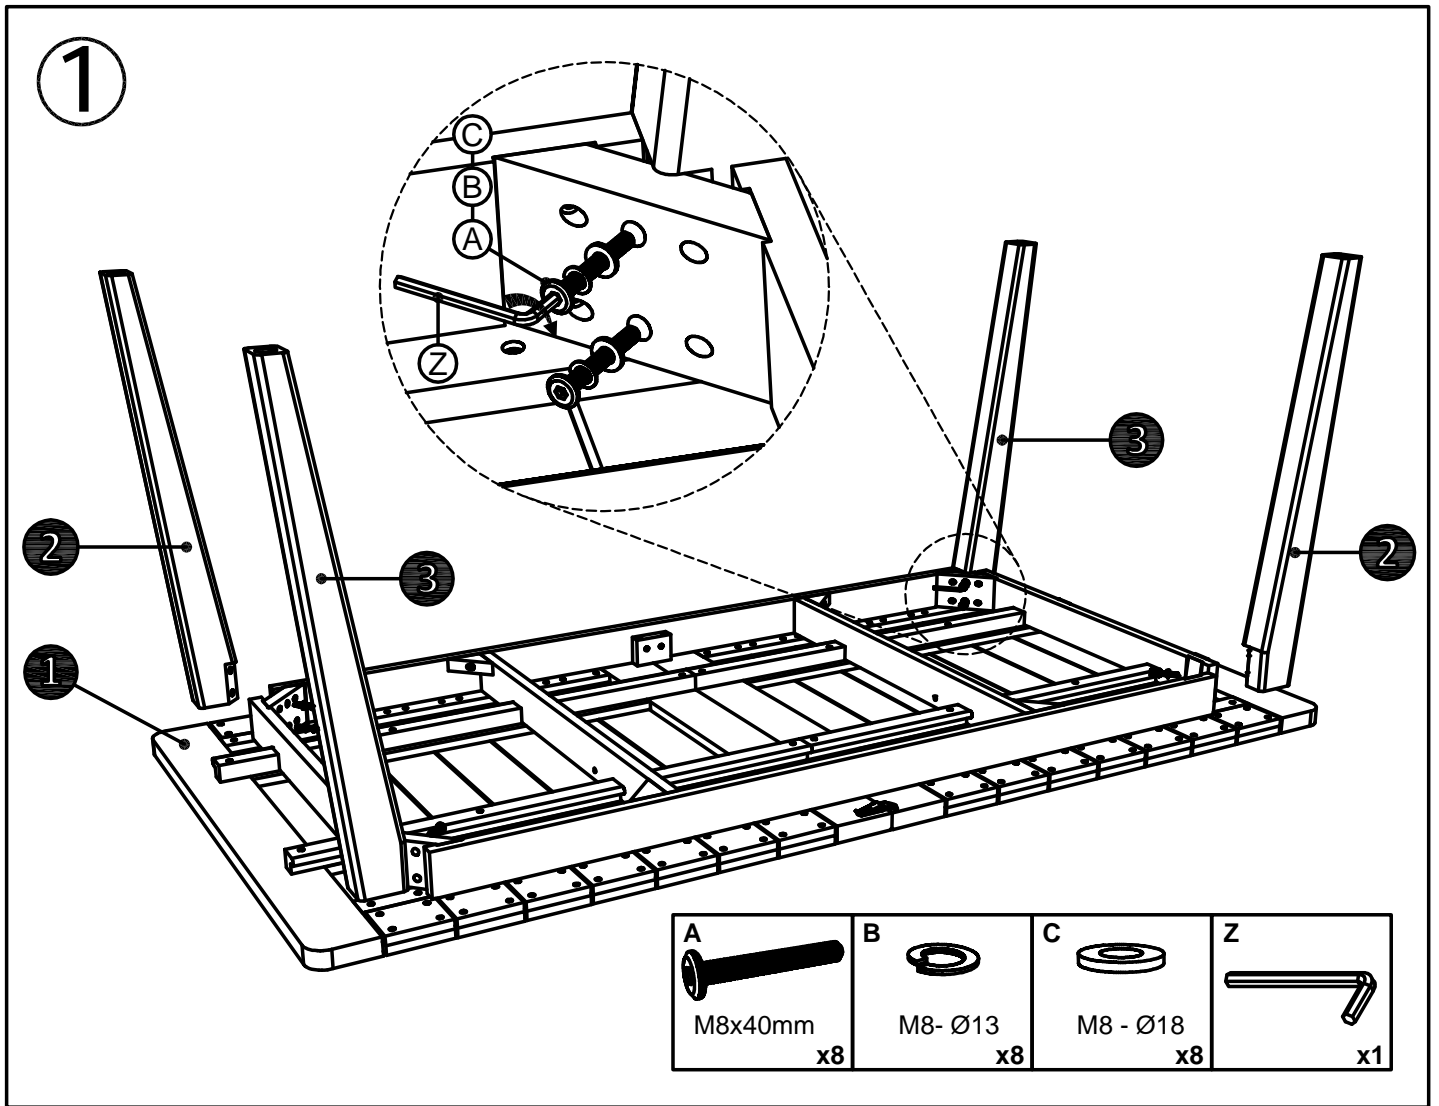

الأقصى الوزن

للعناية: نصيحة:

والصابون والماء رطبة إسفنج قطعة باستخدام التنظيف يتم

الكشط الإسفنج أو الكاشطة المواد تستخدم لا.

الموز: MAISONS DU MONDE Le portereau 44120 Vertou FRANCE

<p>A</p>  <p>M8x40mm</p> <p>x8</p>	<p>B</p>  <p>M8 - Ø13</p> <p>x8</p>	<p>C</p>  <p>M8 - Ø18</p> <p>x8</p>	<p>Z</p>  <p>x1</p>
<p>D</p>  <p>M6x50</p> <p>x2</p>	<p>E</p>  <p>M4x50</p> <p>x4</p>		