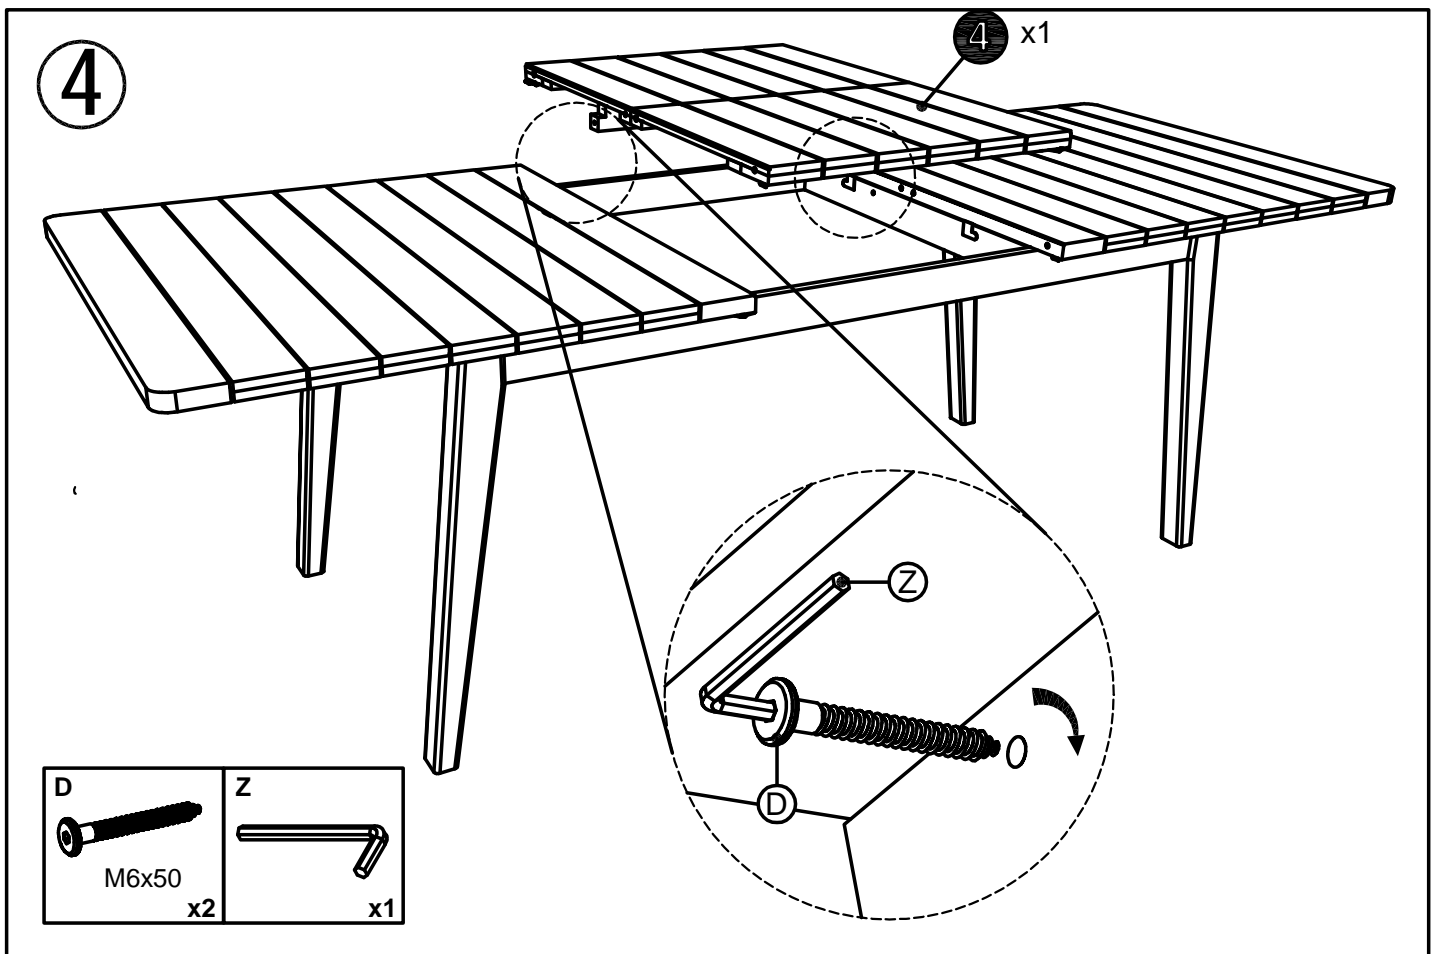

الأقصى الوزن

للعناية: نصيحة:

والصابون والماء رطبة إسفنج قطعة باستخدام التنظيف يتم

الكشط الإسفنج أو الكاشطة المواد تستخدم لا.

الموز: MAISONS DU MONDE Le portereau 44120 Vertou FRANCE

<p>A</p>  <p>M8x40mm</p> <p>x8</p>	<p>B</p>  <p>M8 - Ø13</p> <p>x8</p>	<p>C</p>  <p>M8 - Ø18</p> <p>x8</p>	<p>Z</p>  <p>x1</p>
<p>D</p>  <p>M6x50</p> <p>x2</p>	<p>E</p>  <p>M4x50</p> <p>x4</p>		