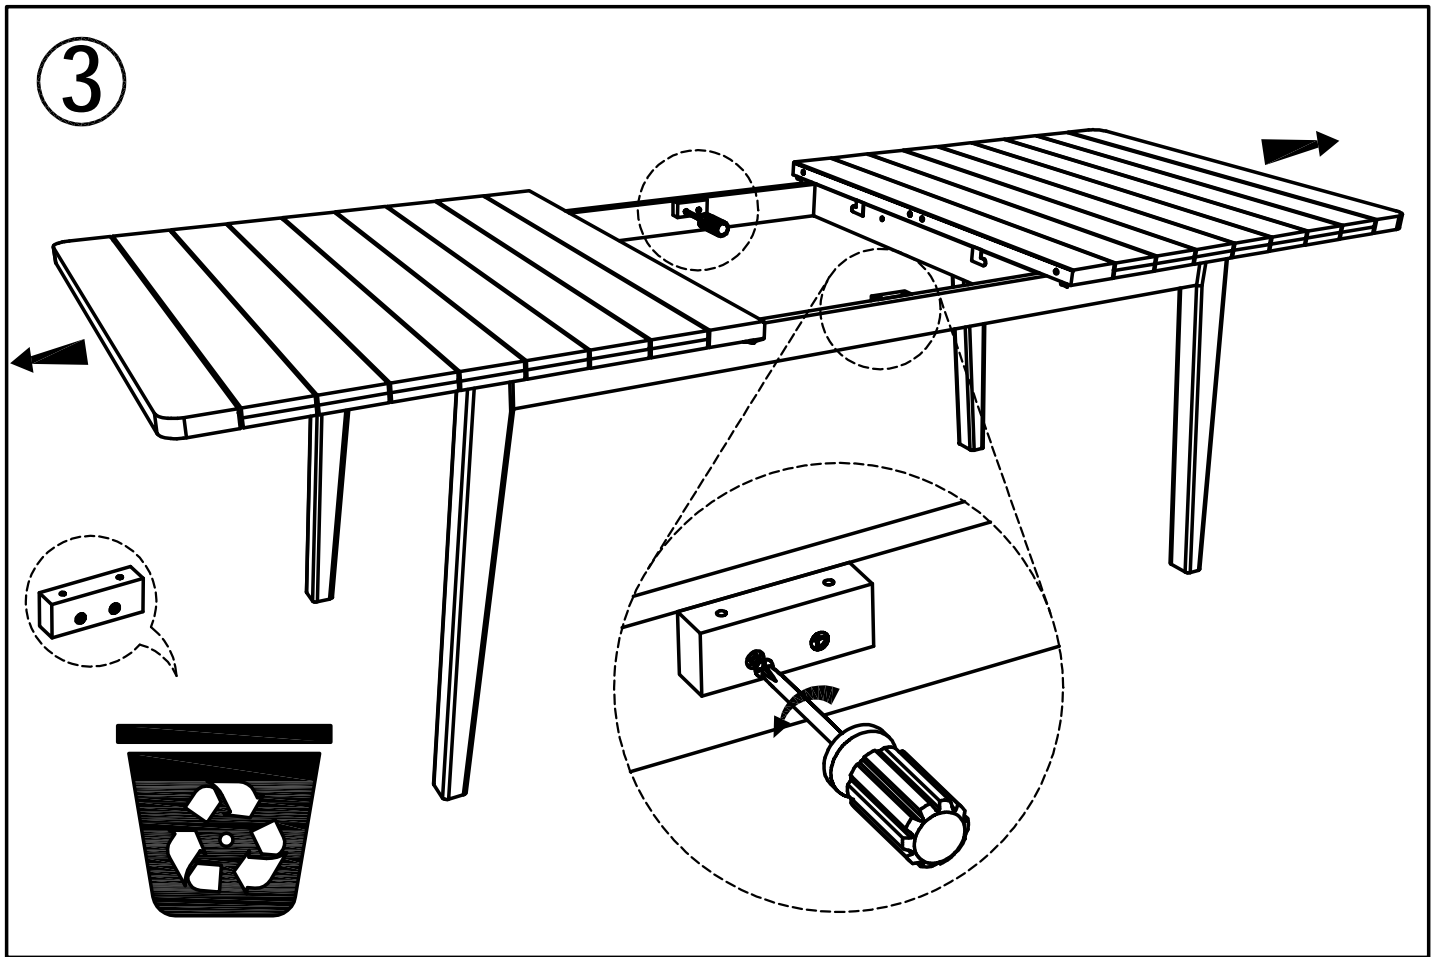

الأقصى الوزن

للعناية: نصيحة:

والصابون والماء رطبة إسفنج قطعة باستخدام التنظيف يتم

الكشط الإسفنج أو الكاشطة المواد تستخدم لا.

الموز: MAISONS DU MONDE Le portereau 44120 Vertou FRANCE

<p>A</p>  <p>M8x40mm</p> <p>x8</p>	<p>B</p>  <p>M8 - Ø13</p> <p>x8</p>	<p>C</p>  <p>M8 - Ø18</p> <p>x8</p>	<p>Z</p>  <p>x1</p>
<p>D</p>  <p>M6x50</p> <p>x2</p>	<p>E</p>  <p>M4x50</p> <p>x4</p>		