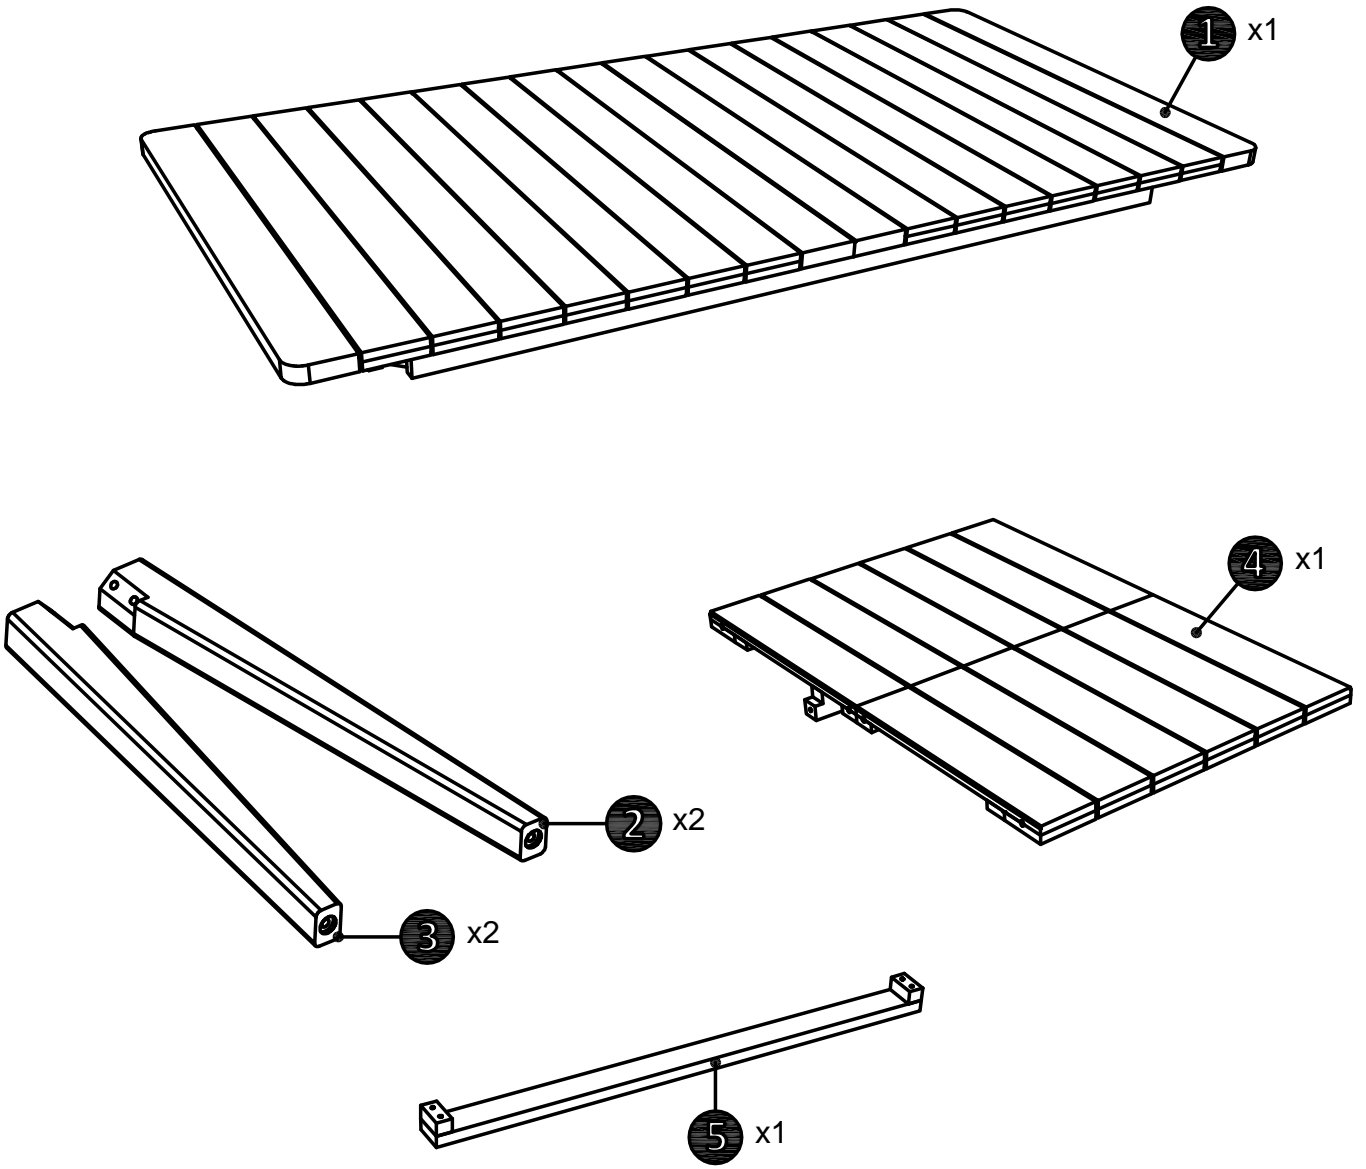

A M8x40mm x8	B M8 - Ø13 x8	C M8 - Ø18 x8	Z x1
D M6x50 x2	E M4x50 x4