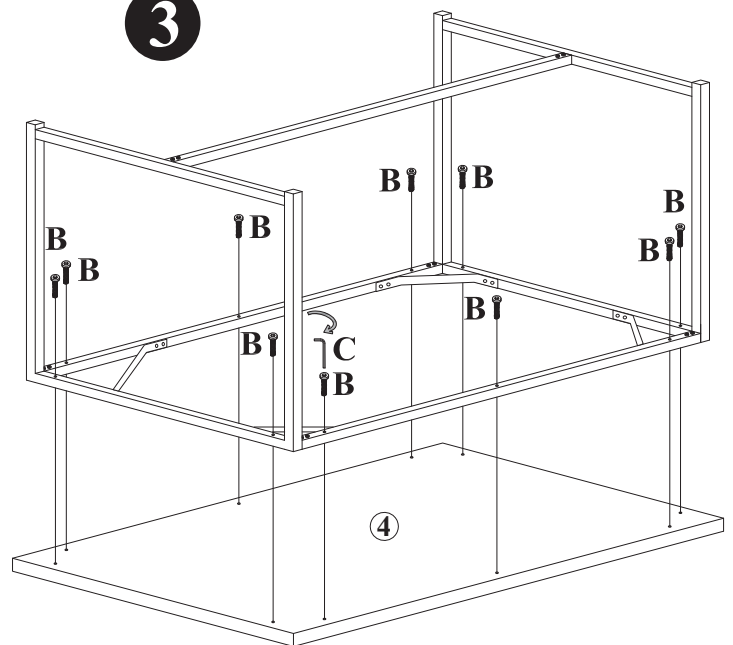

# TABLE A DINER IGLOO 150

147154

30MIN

1

2

3

<p>①</p>  <p>X2</p>	<p>②</p>  <p>X2</p>	<p>③</p>  <p>X1</p>	<p>④</p>  <p>X1</p>
<p>⑤</p>  <p>X4</p>	<p>A</p>  <p>M6x12mm X28</p>	<p>B</p>  <p>M6x40mm X10</p>	<p>C</p>  <p>X1</p>