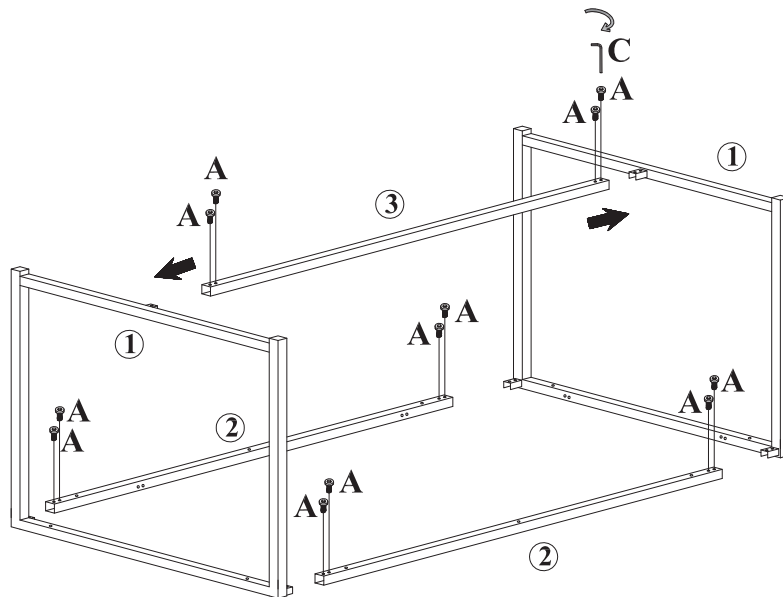

# TABLE A DINER IGLOO 150

147154

30MIN

1

2

3

<p>①</p>  <p>X2</p>	<p>②</p>  <p>X2</p>	<p>③</p>  <p>X1</p>	<p>④</p>  <p>X1</p>
<p>⑤</p>  <p>X4</p>	<p>A</p>  <p>M6x12mm X28</p>	<p>B</p>  <p>M6x40mm X10</p>	<p>C</p>  <p>X1</p>