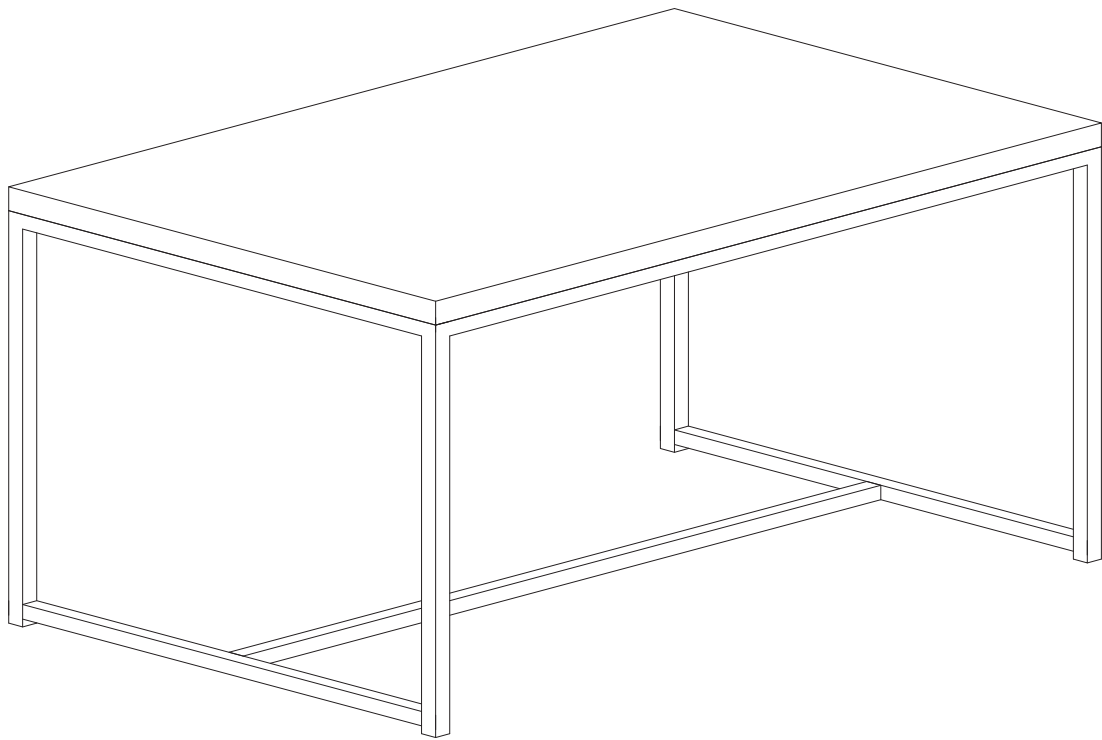

# TABLE A DINER IGLOO 150

147154

30MIN

1

2

3

<p>①</p>  <p>X2</p>	<p>②</p>  <p>X2</p>	<p>③</p>  <p>X1</p>	<p>④</p>  <p>X1</p>
<p>⑤</p>  <p>X4</p>	<p>A</p>  <p>M6x12mm X28</p>	<p>B</p>  <p>M6x40mm X10</p>	<p>C</p>  <p>X1</p>