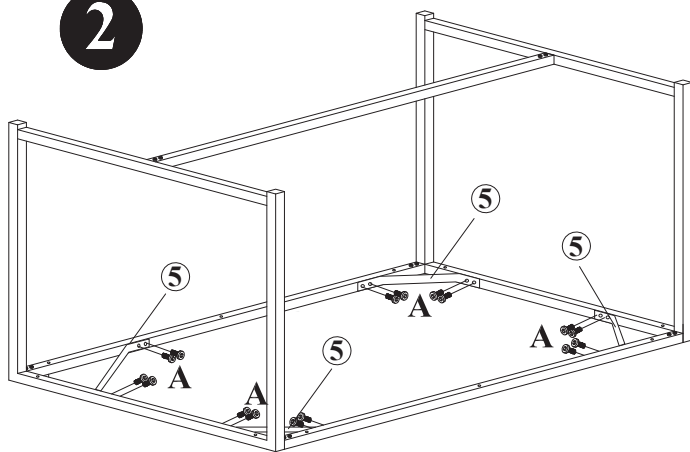

# TABLE A DINER IGLOO 150

147154

30MIN

1

2

3

<p>①</p>  <p>X2</p>	<p>②</p>  <p>X2</p>	<p>③</p>  <p>X1</p>	<p>④</p>  <p>X1</p>
<p>⑤</p>  <p>X4</p>	<p>A</p>  <p>M6x12mm X28</p>	<p>B</p>  <p>M6x40mm X10</p>	<p>C</p>  <p>X1</p>