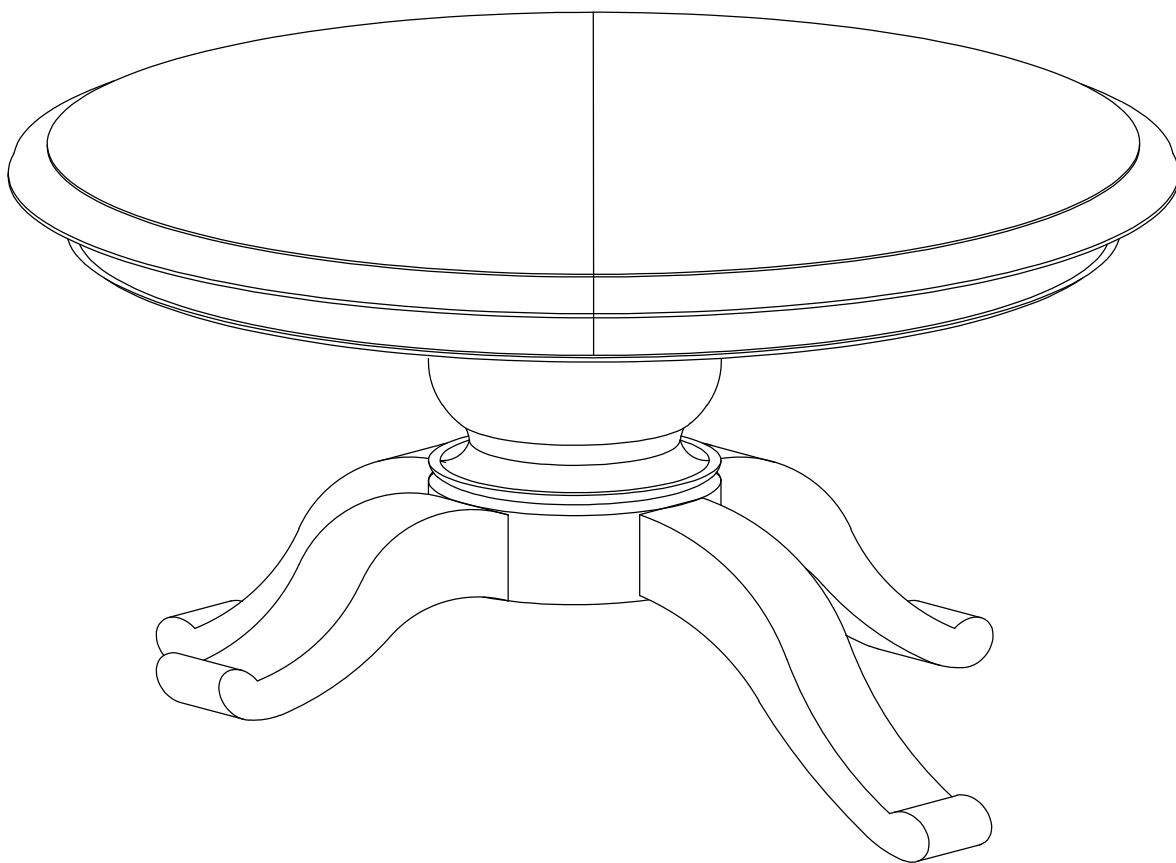

MAISONS
DU MONDE

MEUBLES & DÉCORATION

PROVENCE

166 734

20 MIN

1

A  φ8x60mm x8	B  φ16x8mm x8	F  M8x5mm x1
---	--	---

2

E  φ10x8mm x4	G  M10 x1	H  φ20x10mm x4	I  φ16x10mm x4
--	---	---	---

3

D  φ4x25mm x8	C  x2
--	---

4

J  M4x50mm x8
--

5