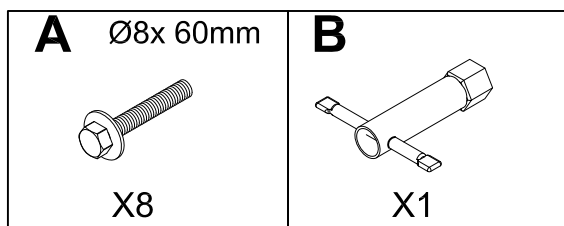

# PORTOBELLO

165749

V1 - 002211

1

<b>A</b> Ø8x 60mm	<b>B</b>
	
X8	X1

2

3

4