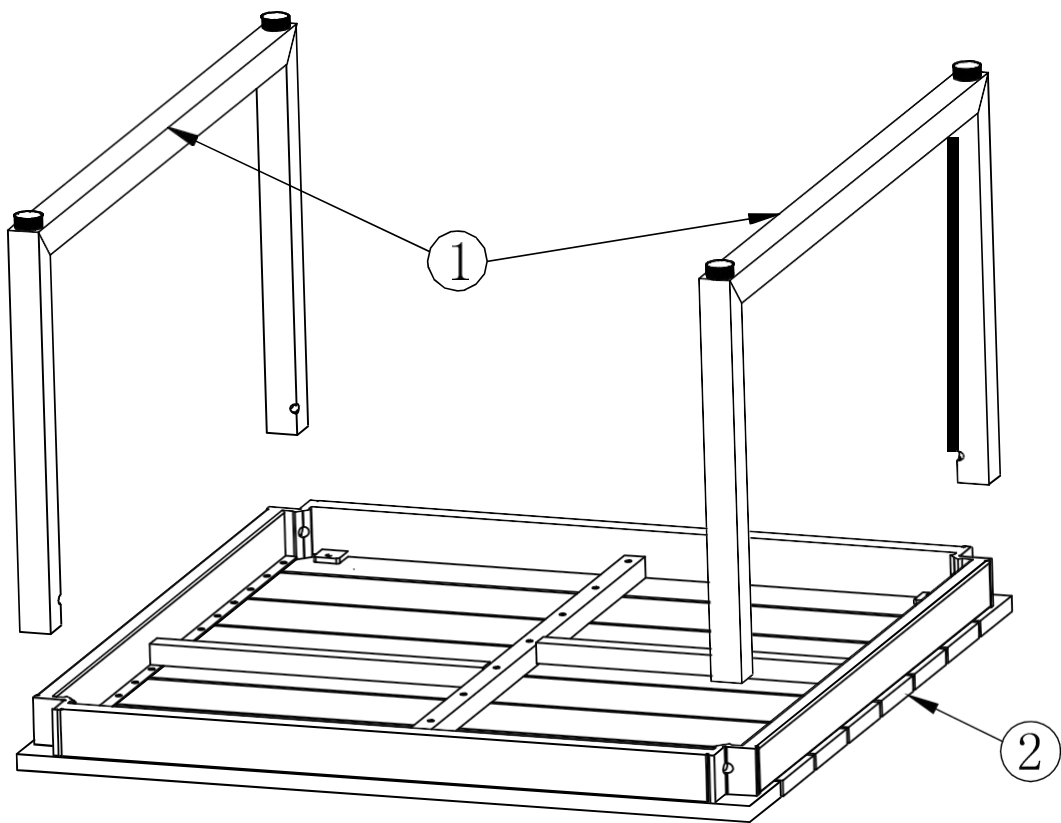

A M8X30 X4	B M8 X4	C M8 X4	D M8 X1	E M8 X4