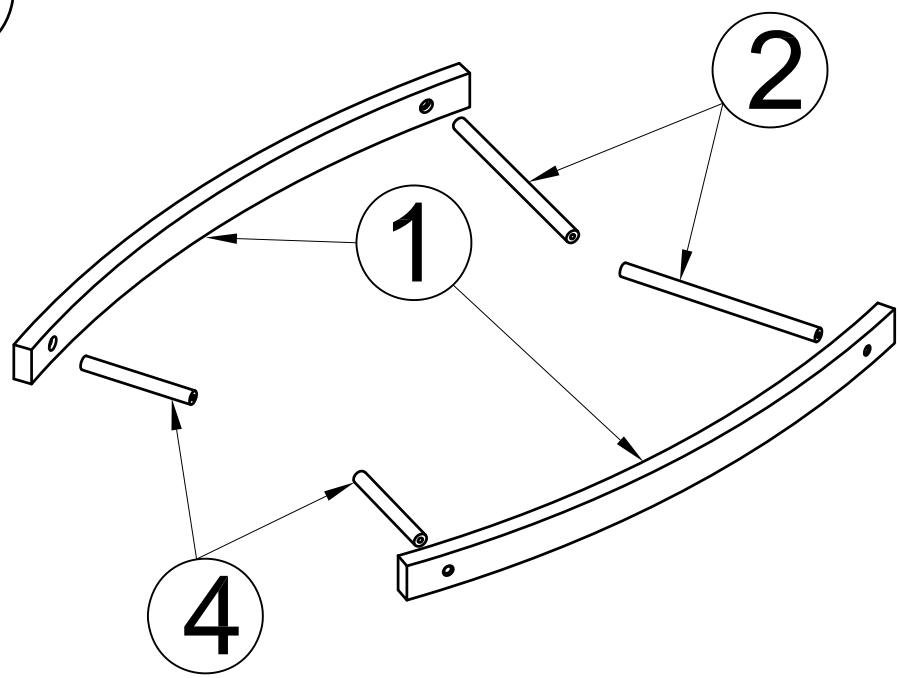

 10 MIN	
--------------------------------------------------------------------------------------------	-------------------------------------------------------------------------------------

FR	Conforme aux exigences de sécurité la norme en vigueur. NF EN 12790(06/2009) Importé par MAISONS DU MONDE Le portereau 44120 VERTOU
IT	Conforme ai requisiti di sicurezza della norma: NF EN 12790(06/2009) Importato da MAISONS DU MONDE Le portereau 44120 VERTOU
ES	Cumple las exigencias de seguridad de la norma NF EN 12790(06/2009) Importado por MAISONS DU MONDE Le portereau 44120 VERTOU
EN	Complies with the safety requirements of the NF EN 12790(06/2009) Imported by MAISONS DU MONDE Le portereau 44120 VERTOU
NL	Conform de veiligheidseisen van de norm NF EN 12790(06/2009) Ingevoerd door MAISONS DU MONDE Le portereau 44120 VERTOUU
CA	Respecta les exigències de seguretat de la norma NF EN 12790(06/2009) Importat per MAISONS DU MONDE Le portereau 44120 VERTOU
DE	Entspricht den Anforderungen der Sicherheitsnorm NF EN 12790(06/2009) Importiert von MAISONS DU MONDE Le portereau 44120 VERTOU
PT	Em conformidade com as exigências de segurança impostas pela norma NF EN 12790(06/2009) Importado pela MAISONS DU MONDE Le portereau 44120 VERTOU
AR	مطابق لاشتراطات الأمان للمعيار (06/2009)NF EN 12790 مستورد بواسطة شركة MAISONS DU MONDE Le portereau VERTOU 44120
MAISONS DU MONDE Le Portereau 44120 VERTOU France	

<p>A Ø6*20mm</p>  <p>X8</p>	<p>B 4*100mm</p>  <p>X1</p>
-----------------------------------------------------------------------------------------------------------------------	-----------------------------------------------------------------------------------------------------------------------

1

<p>A Ø6*20mm</p>  <p>X4</p>	<p>B 4*100mm</p>  <p>X1</p>
-----------------------------------------------------------------------------------------------------------------------	-----------------------------------------------------------------------------------------------------------------------