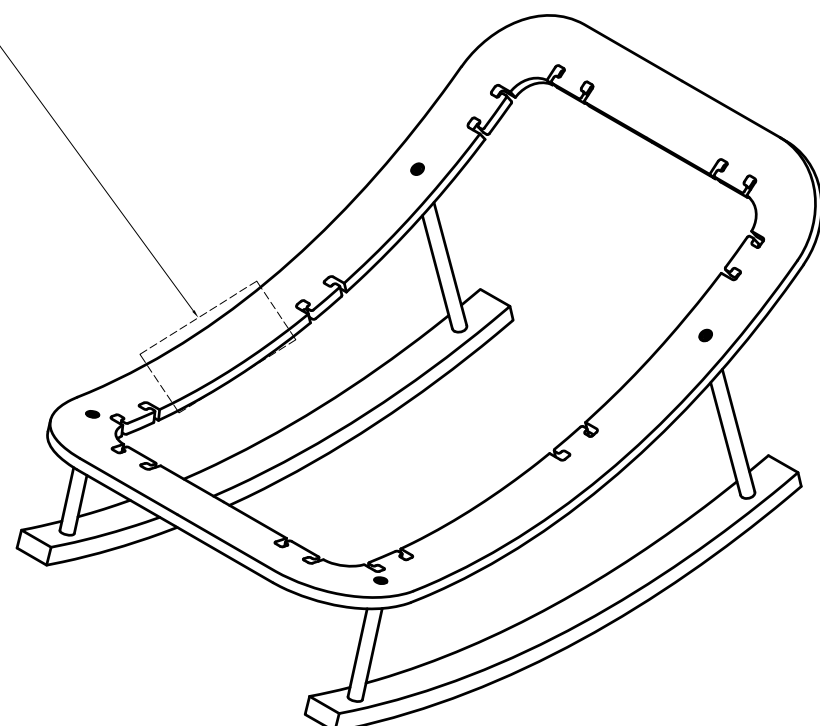

 10 MIN	
--------------------------------------------------------------------------------------------	-------------------------------------------------------------------------------------

FR	Conforme aux exigences de sécurité la norme en vigueur. NF EN 12790(06/2009) Importé par MAISONS DU MONDE Le portereau 44120 VERTOU
IT	Conforme ai requisiti di sicurezza della norma: NF EN 12790(06/2009) Importato da MAISONS DU MONDE Le portereau 44120 VERTOU
ES	Cumple las exigencias de seguridad de la norma NF EN 12790(06/2009) Importado por MAISONS DU MONDE Le portereau 44120 VERTOU
EN	Complies with the safety requirements of the NF EN 12790(06/2009) Imported by MAISONS DU MONDE Le portereau 44120 VERTOU
NL	Conform de veiligheidseisen van de norm NF EN 12790(06/2009) Ingevoerd door MAISONS DU MONDE Le portereau 44120 VERTOUU
CA	Respecta les exigències de seguretat de la norma NF EN 12790(06/2009) Importat per MAISONS DU MONDE Le portereau 44120 VERTOU
DE	Entspricht den Anforderungen der Sicherheitsnorm NF EN 12790(06/2009) Importiert von MAISONS DU MONDE Le portereau 44120 VERTOU
PT	Em conformidade com as exigências de segurança impostas pela norma NF EN 12790(06/2009) Importado pela MAISONS DU MONDE Le portereau 44120 VERTOU
AR	مطابق لاشتراطات الأمان للمعيار (06/2009)NF EN 12790 مستورد بواسطة شركة MAISONS DU MONDE Le portereau VERTOU 44120
MAISONS DU MONDE Le Portereau 44120 VERTOU France	

<p>A Ø6*20mm</p>  <p>X8</p>	<p>B 4*100mm</p>  <p>X1</p>
-----------------------------------------------------------------------------------------------------------------------	-----------------------------------------------------------------------------------------------------------------------

1

<p>A Ø6*20mm</p>  <p>X4</p>	<p>B 4*100mm</p>  <p>X1</p>
-----------------------------------------------------------------------------------------------------------------------	-----------------------------------------------------------------------------------------------------------------------