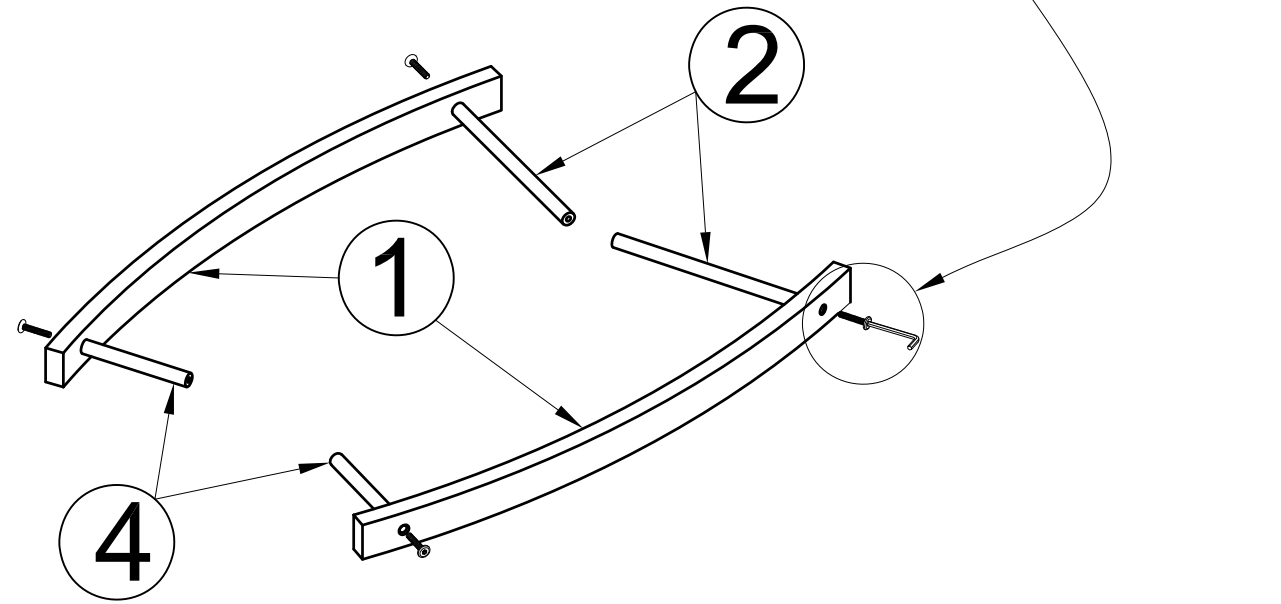

 10 MIN	
--------------------------------------------------------------------------------------------	-------------------------------------------------------------------------------------

FR	Conforme aux exigences de sécurité la norme en vigueur. NF EN 12790(06/2009) Importé par MAISONS DU MONDE Le portereau 44120 VERTOU
IT	Conforme ai requisiti di sicurezza della norma: NF EN 12790(06/2009) Importato da MAISONS DU MONDE Le portereau 44120 VERTOU
ES	Cumple las exigencias de seguridad de la norma NF EN 12790(06/2009) Importado por MAISONS DU MONDE Le portereau 44120 VERTOU
EN	Complies with the safety requirements of the NF EN 12790(06/2009) Imported by MAISONS DU MONDE Le portereau 44120 VERTOU
NL	Conform de veiligheidseisen van de norm NF EN 12790(06/2009) Ingevoerd door MAISONS DU MONDE Le portereau 44120 VERTOUU
CA	Respecta les exigències de seguretat de la norma NF EN 12790(06/2009) Importat per MAISONS DU MONDE Le portereau 44120 VERTOU
DE	Entspricht den Anforderungen der Sicherheitsnorm NF EN 12790(06/2009) Importiert von MAISONS DU MONDE Le portereau 44120 VERTOU
PT	Em conformidade com as exigências de segurança impostas pela norma NF EN 12790(06/2009) Importado pela MAISONS DU MONDE Le portereau 44120 VERTOU
AR	مطابق لاشتراطات الأمان للمعيار (06/2009)NF EN 12790 مستورد بواسطة شركة MAISONS DU MONDE Le portereau VERTOU 44120
MAISONS DU MONDE Le Portereau 44120 VERTOU France	

<p>A Ø6*20mm</p>  <p>X8</p>	<p>B 4*100mm</p>  <p>X1</p>
-----------------------------------------------------------------------------------------------------------------------	-----------------------------------------------------------------------------------------------------------------------

1

<p>A Ø6*20mm</p>  <p>X4</p>	<p>B 4*100mm</p>  <p>X1</p>
-----------------------------------------------------------------------------------------------------------------------	-----------------------------------------------------------------------------------------------------------------------