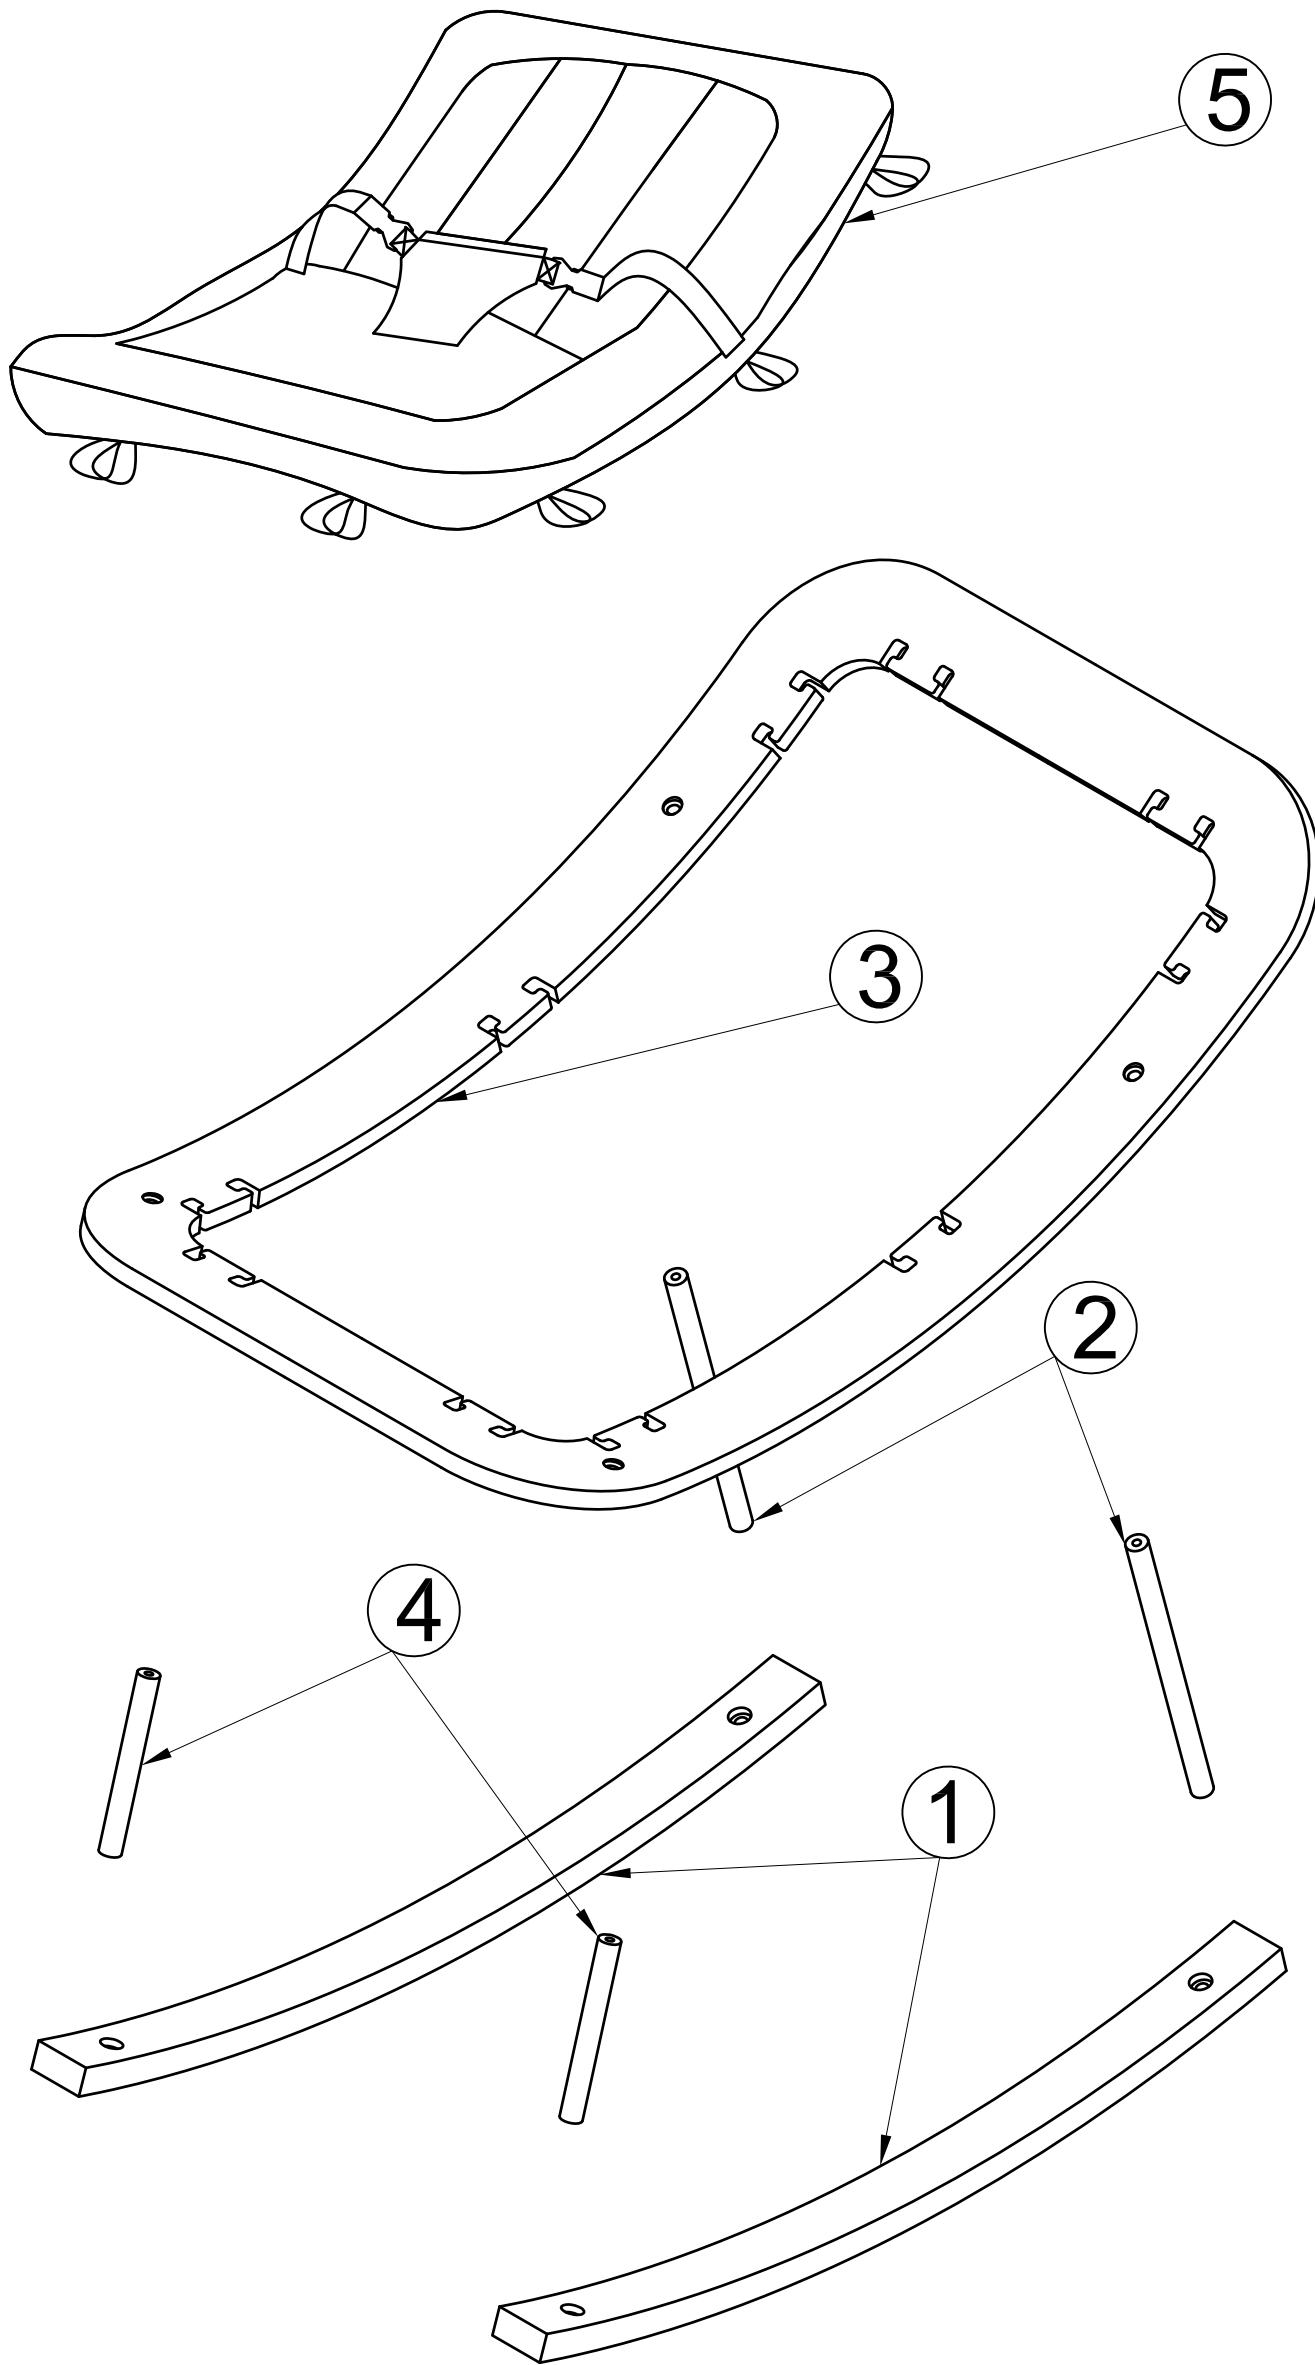

 10 MIN	
--------------------------------------------------------------------------------------------	-------------------------------------------------------------------------------------

FR	Conforme aux exigences de sécurité la norme en vigueur. NF EN 12790(06/2009) Importé par MAISONS DU MONDE Le portereau 44120 VERTOU
IT	Conforme ai requisiti di sicurezza della norma: NF EN 12790(06/2009) Importato da MAISONS DU MONDE Le portereau 44120 VERTOU
ES	Cumple las exigencias de seguridad de la norma NF EN 12790(06/2009) Importado por MAISONS DU MONDE Le portereau 44120 VERTOU
EN	Complies with the safety requirements of the NF EN 12790(06/2009) Imported by MAISONS DU MONDE Le portereau 44120 VERTOU
NL	Conform de veiligheidseisen van de norm NF EN 12790(06/2009) Ingevoerd door MAISONS DU MONDE Le portereau 44120 VERTOUU
CA	Respecta les exigències de seguretat de la norma NF EN 12790(06/2009) Importat per MAISONS DU MONDE Le portereau 44120 VERTOU
DE	Entspricht den Anforderungen der Sicherheitsnorm NF EN 12790(06/2009) Importiert von MAISONS DU MONDE Le portereau 44120 VERTOU
PT	Em conformidade com as exigências de segurança impostas pela norma NF EN 12790(06/2009) Importado pela MAISONS DU MONDE Le portereau 44120 VERTOU
AR	مطابق لاشتراطات الأمان للمعيار (06/2009)NF EN 12790 مستورد بواسطة شركة MAISONS DU MONDE Le portereau VERTOU 44120
MAISONS DU MONDE Le Portereau 44120 VERTOU France	

<p>A Ø6*20mm</p>  <p>X8</p>	<p>B 4*100mm</p>  <p>X1</p>
-----------------------------------------------------------------------------------------------------------------------	-----------------------------------------------------------------------------------------------------------------------

1

<p>A Ø6*20mm</p>  <p>X4</p>	<p>B 4*100mm</p>  <p>X1</p>
-----------------------------------------------------------------------------------------------------------------------	-----------------------------------------------------------------------------------------------------------------------