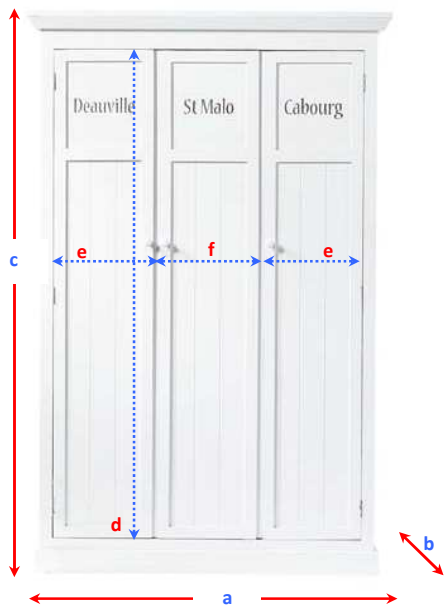

NEWPORT

103 887

a = 124,5 cm
b = 55 cm
c = 193 cm
d = 168,5 cm
e = 37 cm
f = 39,5 cm

g = 67,5 x 48 x 140,5 cm
h = 68 x 48,5 x 34,5 cm
i = 48 x 45 x 53 cm
j = 48 x 45 x 43 cm
k = 48 x 45 x 44,5 cm
l = 48 x 48,5 x 35,5 cm
m = 123 cm

X 1

a = 129 cm
b = 59 cm
c = 197 cm

= 69 Kg